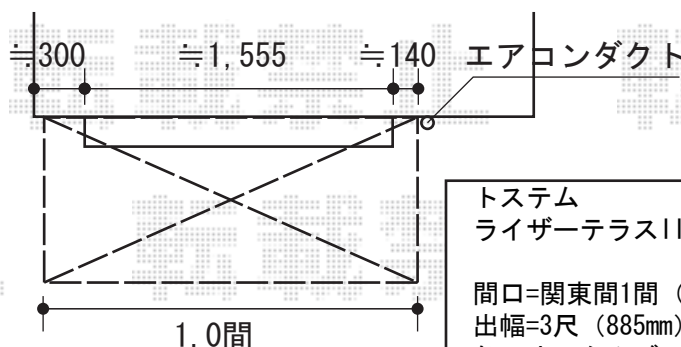

バルコニー屋根・オーニング

トステム
ライザーテラスII F型 単体
ルーフトイプ 積雪~20cm対応
間口=関東間1間 (方杖芯々/屋根幅1,840mm)
出幅=3尺 (885mm)
色: オータムブラウン
屋根材: 熱線吸収アクリルカーボネート
(ブルースモーク)
柱仕様: ルーフトイプ (柱無し)
施工方法: 上止め仕様

トステム 彩鳥S型 ボックスタイプ 手動式
間口=関東間2.5間 (ブラケット芯々4,550mm)
出幅=1.25m
本体色: オータムブラウン
キャンバス色: アクリル (ブリティッシュグリーン)
駆動: 外観右
クランクハンドル: 1500タイプ
追加部材: ベースプレート式

トステム
ライザーテラスII F型 単体
ルーフトイプ 積雪~20cm対応
間口=関東間1間 (方杖芯々/屋根幅1,840mm)
出幅=3尺 (885mm)
色: オータムブラウン
屋根材: 熱線吸収アクリルカーボネート
(ブルースモーク)
柱仕様: ルーフトイプ (柱無し)
施工方法: 上止め仕様

現場状況や作図制限により概略図の内容と多少の違いが生じることがございます。
施工時は、現場優先とさせていただきますので、お立会い頂き、
最終のご指示のほど、何卒、宜しくお願い致します。