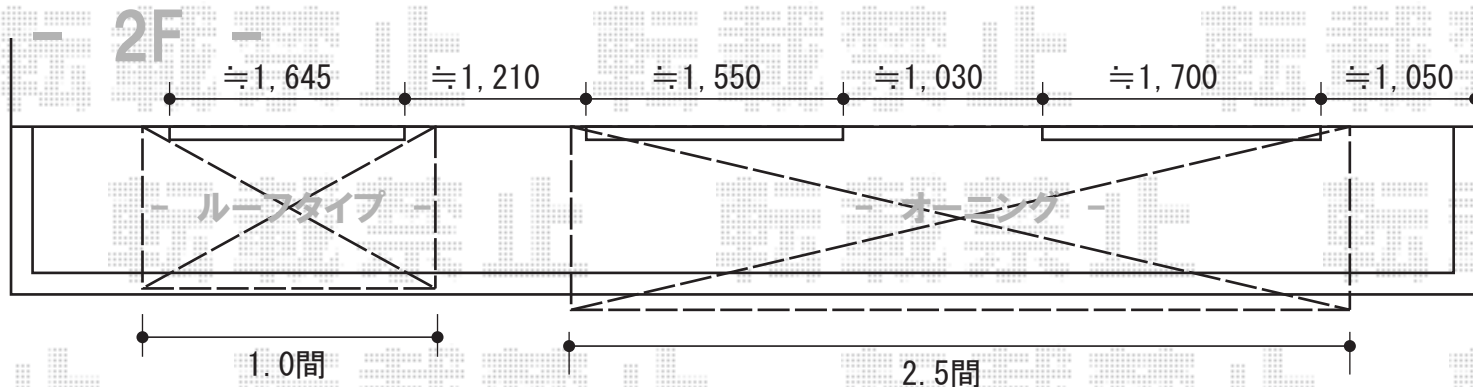

バルコニー屋根・オーニング

トステム
ライザーテラスII F型 単体
ルーフトイプ 積雪~20cm対応
間口=関東間1間 (方杖芯々/屋根幅1,840mm)
出幅=3尺 (885mm)
色: オータムブラウン
屋根材: 熱線吸収アクリルカーボネート
(ブルースモーク)
柱仕様: ルーフトイプ (柱無し)
施工方法: 上止め仕様

トステム 彩鳥S型 ボックスタイプ 手動式
間口=関東間2.5間 (ブラケット芯々4,550mm)
出幅=1.25m
本体色: オータムブラウン
キャンバス色: アクリル (ブリティッシュグリーン)
駆動: 外観右
クランクハンドル: 1500タイプ
追加部材: ベースプレート式

トステム
ライザーテラスII F型 単体
ルーフトイプ 積雪~20cm対応
間口=関東間1間 (方杖芯々/屋根幅1,840mm)
出幅=3尺 (885mm)
色: オータムブラウン
屋根材: 熱線吸収アクリルカーボネート
(ブルースモーク)
柱仕様: ルーフトイプ (柱無し)
施工方法: 上止め仕様

現場状況や作図制限により概略図の内容と多少の違いが生じることがございます。
施工時は、現場優先とさせていただきますので、お立会い頂き、
最終のご指示のほど、何卒、宜しくお願い致します。