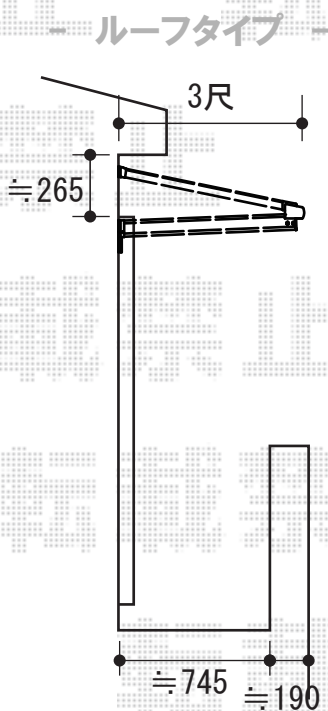

バルコニー屋根・オーニング

トステム
ライザーテラスII F型 単体
ルーフトイプ 積雪~20cm対応
間口=関東間1間 (方杖芯々/屋根幅1,840mm)
出幅=3尺 (885mm)
色: オータムブラウン
屋根材: 熱線吸収アクリルカーボネート
(ブルースモーク)
柱仕様: ルーフトイプ (柱無し)
施工方法: 上止め仕様

トステム 彩鳥S型 ボックスタイプ 手動式
間口=関東間2.5間 (ブラケット芯々4,550mm)
出幅=1.25m
本体色: オータムブラウン
キャンバス色: アクリル (ブリティッシュグリーン)
駆動: 外観右
クランクハンドル: 1500タイプ
追加部材: ベースプレート式

トステム
ライザーテラスII F型 単体
ルーフトイプ 積雪~20cm対応
間口=関東間1間 (方杖芯々/屋根幅1,840mm)
出幅=3尺 (885mm)
色: オータムブラウン
屋根材: 熱線吸収アクリルカーボネート
(ブルースモーク)
柱仕様: ルーフトイプ (柱無し)
施工方法: 上止め仕様

現場状況や作図制限により概略図の内容と多少の違いが生じることがございます。
施工時は、現場優先とさせていただきますので、お立会い頂き、
最終のご指示のほど、何卒、宜しくお願い致します。