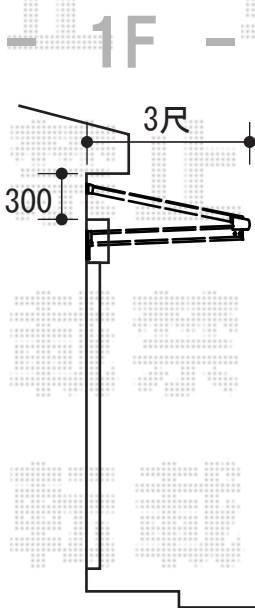

バルコニー屋根・オーニング

トステム
ライザーテラスII F型 単体
ルーフトイプ 積雪~20cm対応
間口=関東間1間 (方杖芯々/屋根幅1,840mm)
出幅=3尺 (885mm)
色: オータムブラウン
屋根材: 熱線吸収アクリルカーボネート
(ブルースモーク)
柱仕様: ルーフトイプ (柱無し)
施工方法: 上止め仕様

トステム 彩鳥S型 ボックスタイプ 手動式
間口=関東間2.5間 (ブラケット芯々4,550mm)
出幅=1.25m
本体色: オータムブラウン
キャンバス色: アクリル (ブリティッシュグリーン)
駆動: 外観右
クランクハンドル: 1500タイプ
追加部材: ベースプレート式

トステム
ライザーテラスII F型 単体
ルーフトイプ 積雪~20cm対応
間口=関東間1間 (方杖芯々/屋根幅1,840mm)
出幅=3尺 (885mm)
色: オータムブラウン
屋根材: 熱線吸収アクリルカーボネート
(ブルースモーク)
柱仕様: ルーフトイプ (柱無し)
施工方法: 上止め仕様

現場状況や作図制限により概略図の内容と多少の違いが生じることがございます。
施工時は、現場優先とさせていただきますので、お立会い頂き、
最終のご指示のほど、何卒、宜しくお願い致します。