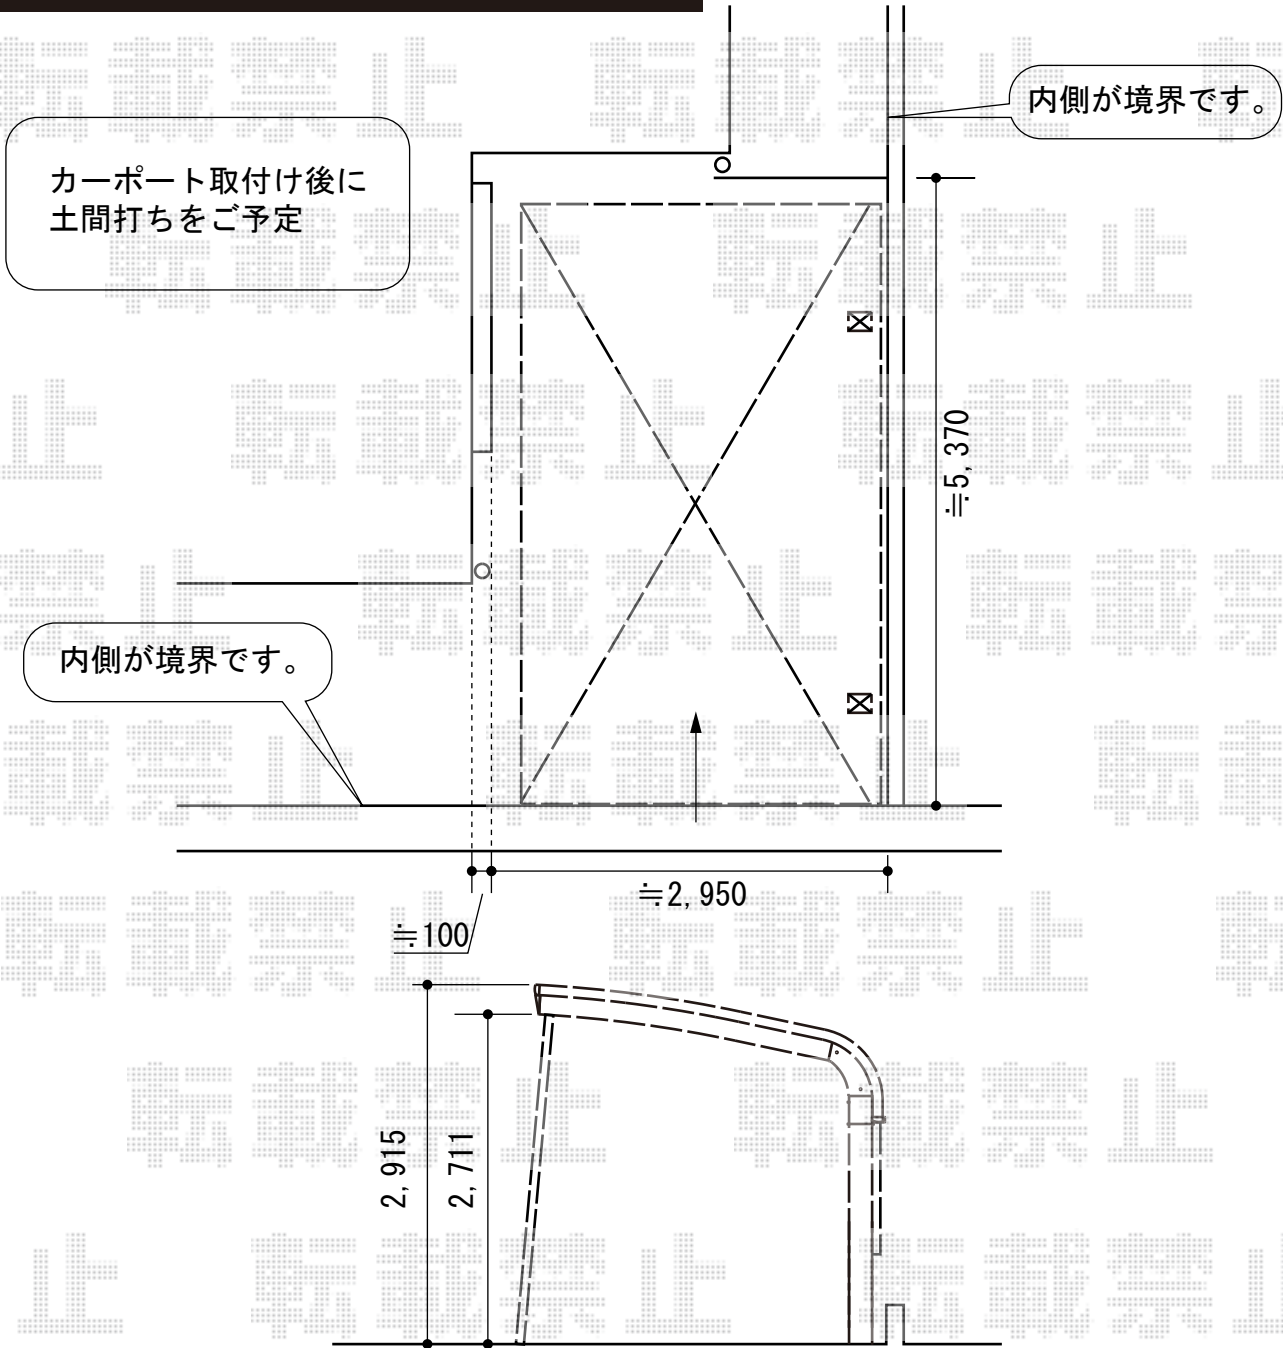

テールポートシグマIII 積雪～20cm対応

トステム テールポートシグマIII 積雪～20cm対応
 幅=2,700mm
 奥行=4,980mm
 色：シャイングレー
 屋根材：熱線吸収ポリカーボネート（ブルースモークマット）
 柱仕様：ロング柱23仕様（有効高 約2,300mm）

トステム サイドパネル H1000 1段
 高さ=1,117mm
 奥行=4,980mm
 色：シャイングレー
 パネル材：熱線吸収ポリカーボネート（ブルースモークマット）
 柱仕様：ロング柱23仕様
 追加部材：着脱式補助柱×2

現場状況や作図制限により概略図の内容と多少の違いが生じることがございます。
 施工時は、現場優先とさせて頂きたく思いますので、お立会い頂き、
 最終のご指示のほど、何卒、宜しくお願い致します。

EX-SHOP
[HTTP://WWW.EX-SHOP.NET](http://www.ex-shop.net)

担当：藤木