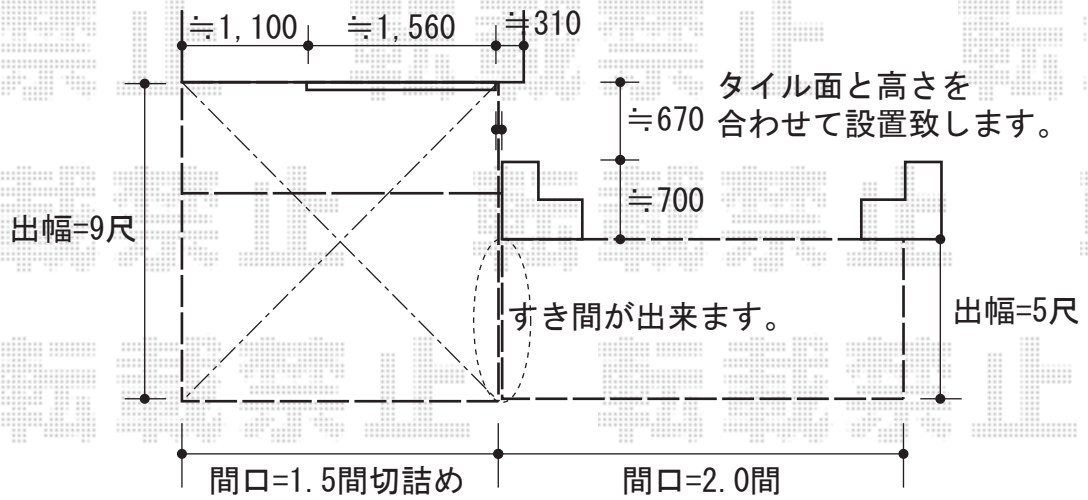

テラス囲い・ウッドデッキ

トステム ルームトラス フロア納まり 角タイプ
 寸法=関東間1.5間 (2,730mm) × 9尺 (2,770mm)
 正面ユニット：引違いテラス (4枚建て)
 側面ユニット：外観右側[ドア+FIX]/外観左側[高窓+FIX]
 色：ホワイト
 屋根材：アクリルパネル仕様
 床材：天然木化粧複合フローリング材
 オプション：網戸/ロールシェード (特注品) /カーテンレール/
 床換気/脱着式物干し 2本入り
 追加部材：柱間塞ぎ調整部材一式

トステム リコステージII 単体
 間口=2.0間 (3,660mm)
 出幅=5尺 (1,533mm)
 色：ソフトブラウン
 床板：標準床板 (縦貼り)
 幕板：幕板A (31mm)
 束柱：束柱B (調整有り) 仕様

現場状況や作図制限により概略図の内容と多少の違いが生じることがございます。
 施工時は、現場優先とさせていただきますので、お立会い頂き、
 最終のご指示のほど、何卒、宜しくお願い致します。