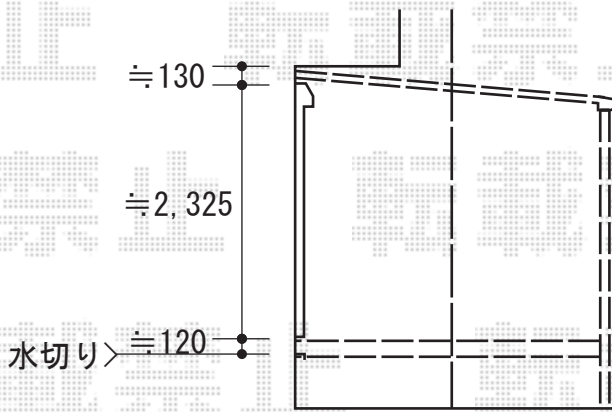

テラス囲い・ウッドデッキ

トステム ルームトラス フロア納まり 角タイプ
 寸法=関東間1.5間 (2,730mm) × 9尺 (2,770mm)
 正面ユニット：引違いテラス (4枚建て)
 側面ユニット：外観右側[ドア+FIX]/外観左側[高窓+FIX]
 色：ホワイト
 屋根材：アクリルパネル仕様
 床材：天然木化粧複合フローリング材
 オプション：網戸/ロールシェード (特注品) /カーテンレール/
 床換気/脱着式物干し 2本入り
 追加部材：柱間塞ぎ調整部材一式

トステム リコステージII 単体
 間口=2.0間 (3,660mm)
 出幅=5尺 (1,533mm)
 色：ソフトブラウン
 床板：標準床板 (縦貼り)
 幕板：幕板A (31mm)
 束柱：束柱B (調整有り) 仕様

現場状況や作図制限により概略図の内容と多少の違いが生じることがございます。
 施工時は、現場優先とさせていただきますので、お立会い頂き、
 最終のご指示のほど、何卒、宜しくお願い致します。