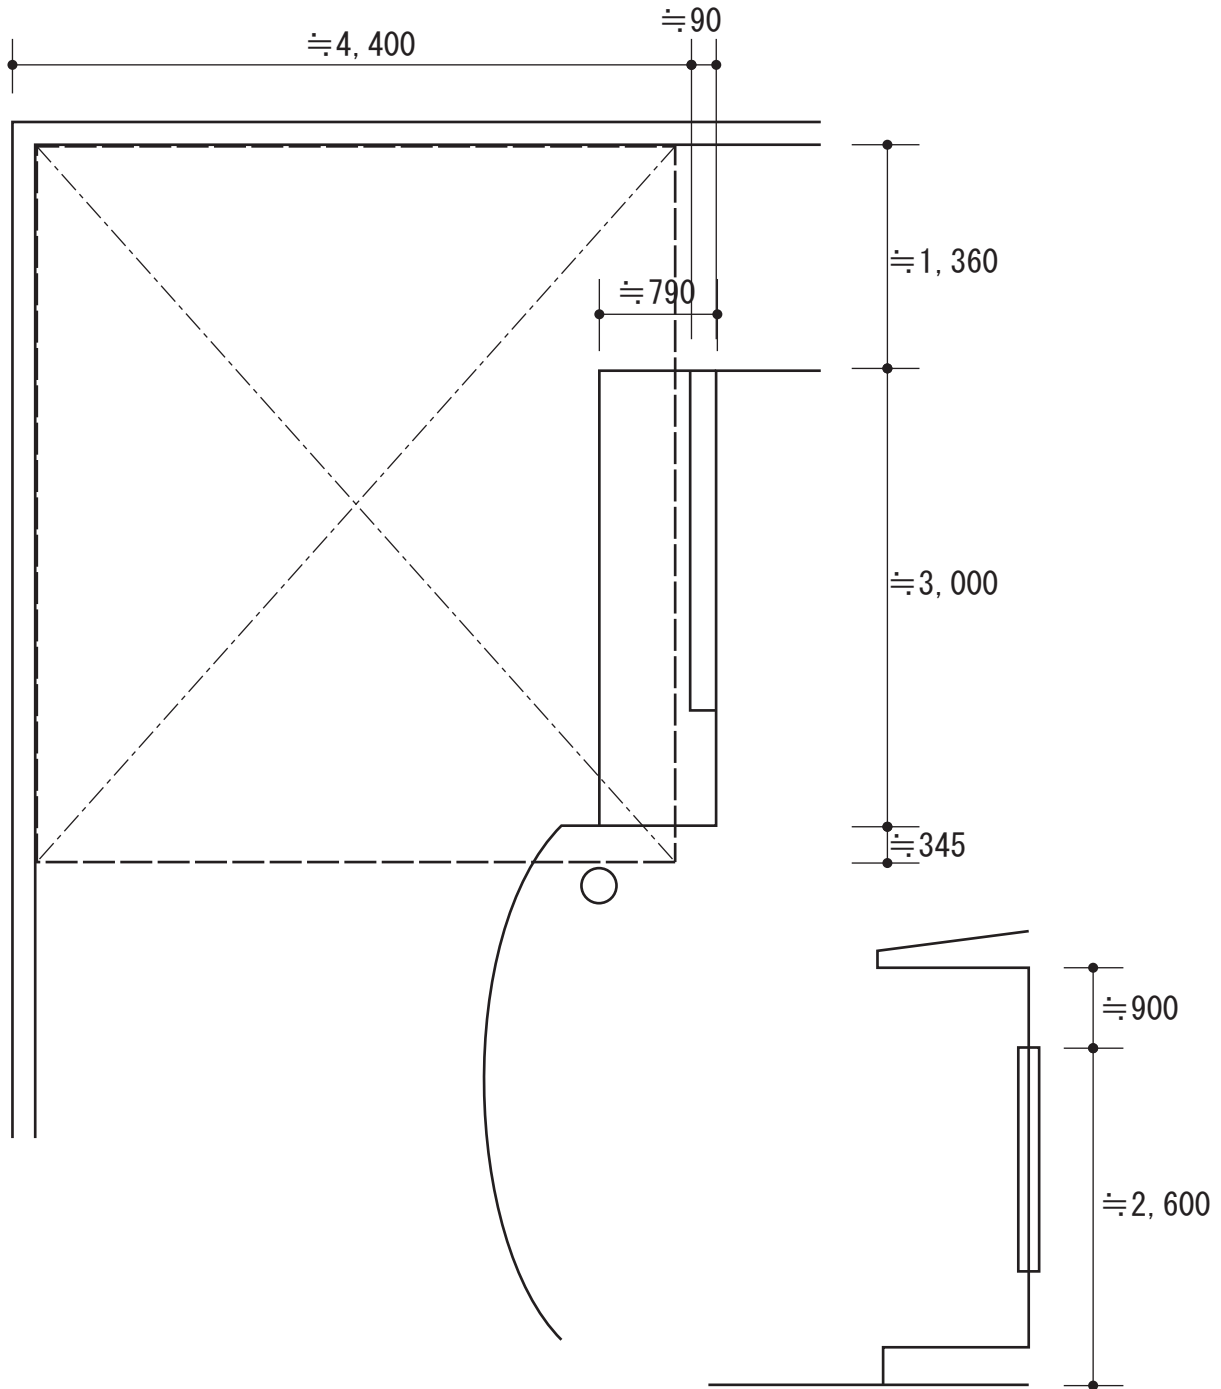

# カーポート

TOEX

キューブポート ワイドタイプ 積雪~20cm対応  
幅=3,606mm

奥行=4,994mm

色：アイボリーホワイト

屋根材：ポリカーボネート（クリアマット）

柱仕様：ロング柱25仕様（有効高 約2,498mm）

現場状況や作図制限により概略図の内容と多少の違いが生じることがございます。  
施工時は、現場優先とさせて頂きたく思いますので、お立会い頂き、  
最終のご指示のほど、何卒、宜しくお願い致します。