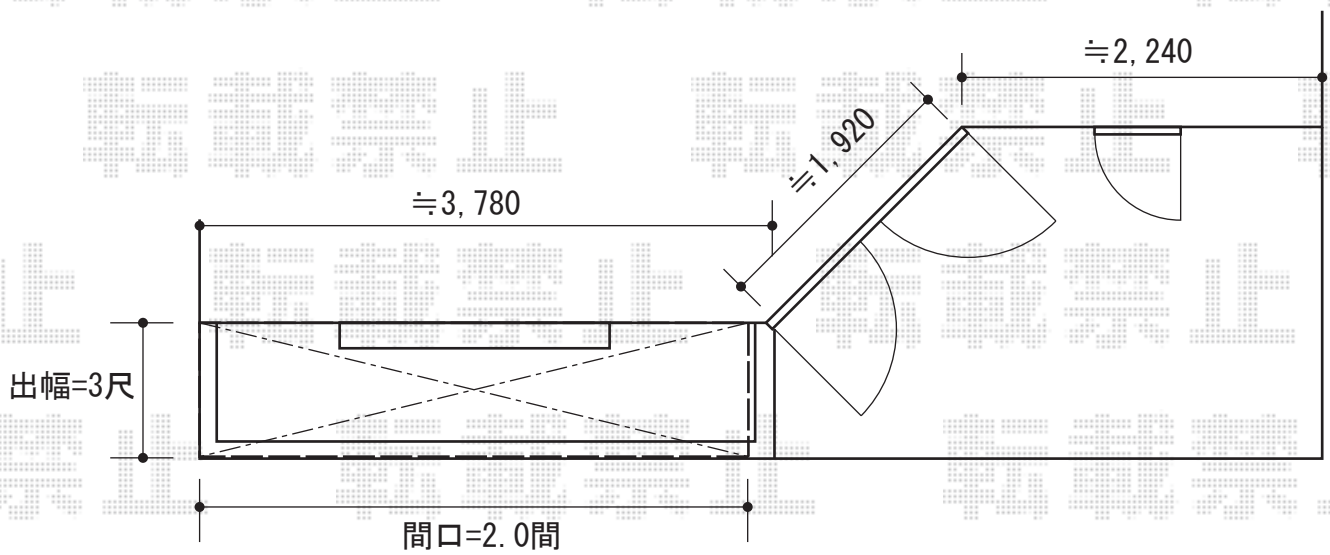

バルコニー屋根

トステム ライザーテラスII F型 屋根タイプ 単体
間口=関東間2.0間 (屋根幅3,660mm)
出幅=3尺 (885mm)
色: シャイングレー
屋根材: 熱線吸収アクアポリカーボネート (ブルースモーク)
柱仕様: 柱無し、ルーフトタイプ

現場状況や作図制限により概略図の内容と多少の違いが生じることがございます。
施工時は、現場優先とさせて頂きたく思いますので、お立会い頂き、
最終のご指示のほど、何卒、宜しくお願い致します。