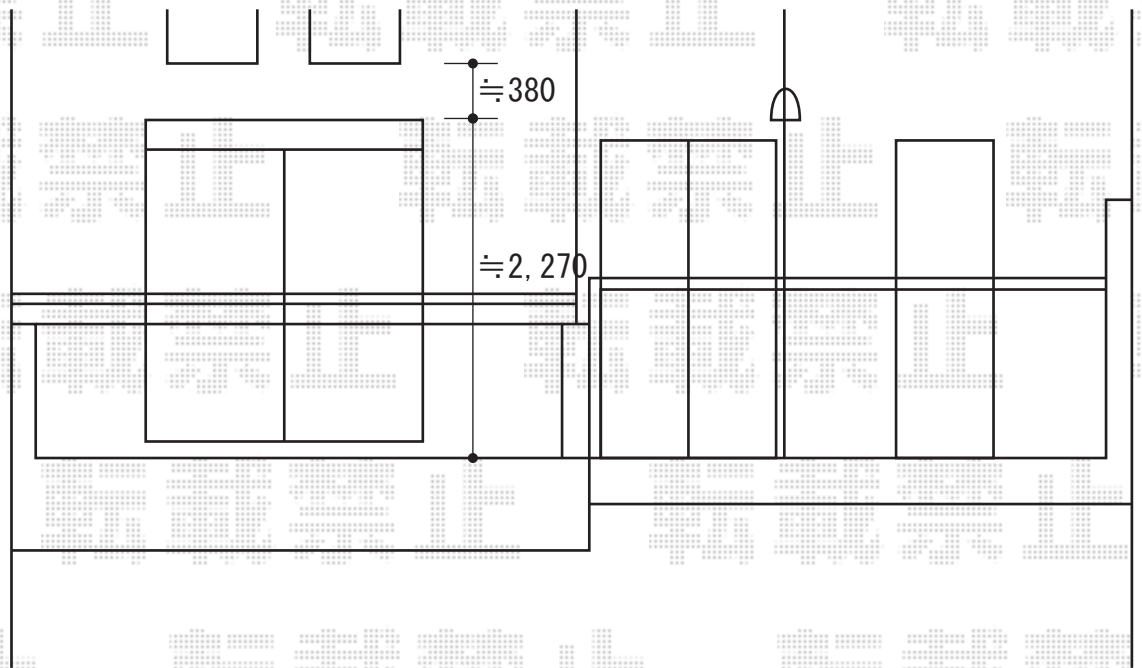

バルコニー屋根

トステム ライザーテラスII F型 屋根タイプ 単体
間口=関東間2.0間 (屋根幅3,660mm)
出幅=3尺 (885mm)
色: シャイングレー
屋根材: 熱線吸収アクアポリカーボネート (ブルースモーク)
柱仕様: 柱無し、ルーフトタイプ

現場状況や作図制限により概略図の内容と多少の違いが生じることがございます。
施工時は、現場優先とさせて頂きたく思いますので、お立会い頂き、
最終のご指示のほど、何卒、宜しくお願い致します。