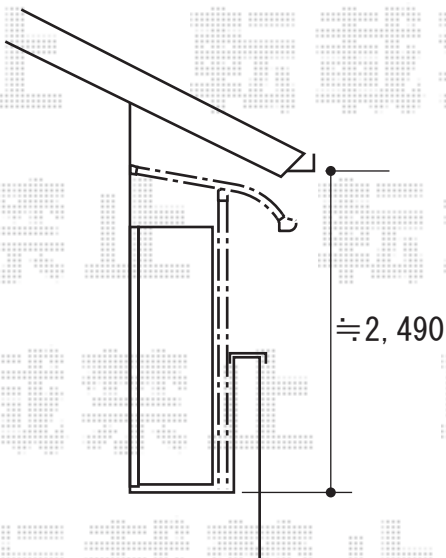

ライザーテラスII R型 屋根タイプ 単体 積雪~20cm対応

トステム ライザーテラスII R型 屋根タイプ 単体 積雪~20cm対応
間口=メートル4000 (柱芯々3,800mm 屋根幅4,020mm)
出幅=4尺 (1,185mm)
色: シャイングレー
屋根材: ポリカーボネート (クリアマット/すりガラス調)
柱仕様: 柱奥行移動タイプ
施工方法: 上止め仕様
オプション: 吊り下げ物干し 標準 2本入+取付棧