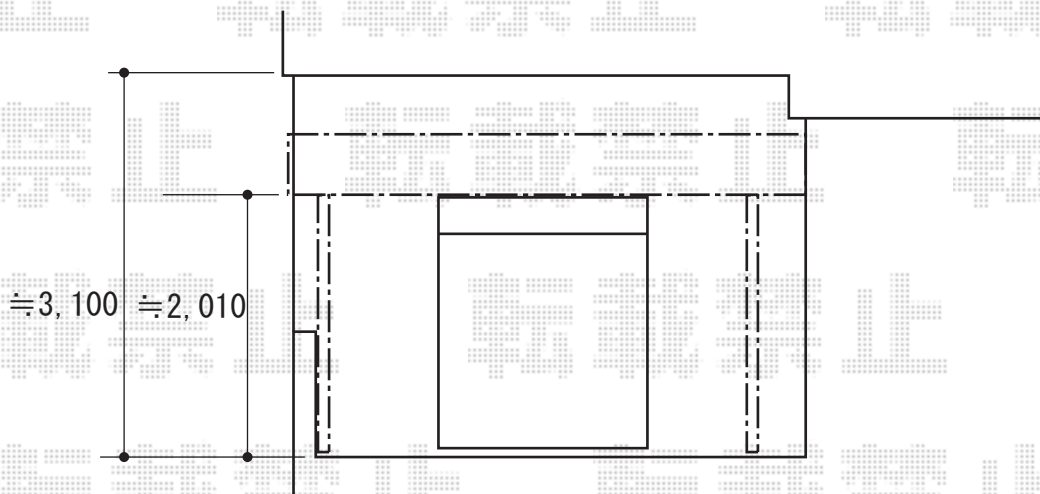

ライザーテラスII R型 屋根タイプ 単体 積雪~20cm対応

トステム ライザーテラスII R型 屋根タイプ 単体 積雪~20cm対応
間口=メートル4000 (柱芯々3,800mm 屋根幅4,020mm)
出幅=4尺 (1,185mm)
色: シャイングレー
屋根材: ポリカーボネート (クリアマット/すりガラス調)
柱仕様: 柱奥行移動タイプ
施工方法: 上止め仕様
オプション: 吊り下げ物干し 標準 2本入+取付棧