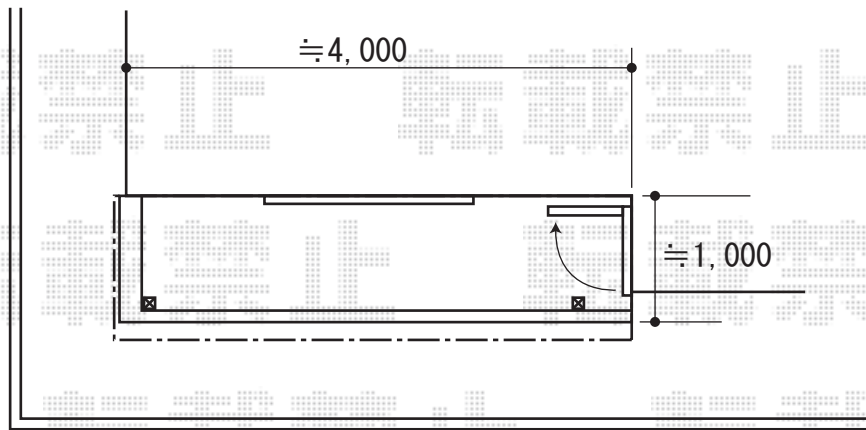

ライザーテラスII R型 屋根タイプ 単体 積雪~20cm対応

トステム ライザーテラスII R型 屋根タイプ 単体 積雪~20cm対応
間口=メートル4000 (柱芯々3,800mm 屋根幅4,020mm)
出幅=4尺 (1,185mm)
色: シャイングレー
屋根材: ポリカーボネート (クリアマット/すりガラス調)
柱仕様: 柱奥行移動タイプ
施工方法: 上止め仕様
オプション: 吊り下げ物干し 標準 2本入+取付棧

現場状況や作図制限により概略図の内容と多少の違いが生じることがございます。
施工時は、現場優先とさせていただきますので、お立会い頂き、
最終のご指示のほど、何卒、宜しくお願い致します。

EX-SHOP
HTTP://WWW.EX-SHOP.NET

担当:堀