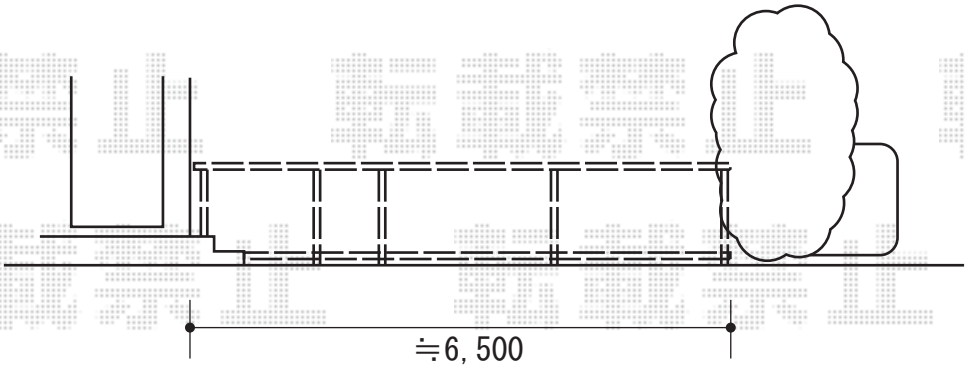

TOEX ハイグリッド門扉 N8型 片開き  
 本体1枚 (W×H) = (800×1,200mm)  
 色 : アイボリーホワイト  
 錠 : 錠金具 (片錠)

TOEX ハイグリッドフェンス N8型  
 本体1枚 (W×H) = (2,000×1,200mm) × 3枚  
 柱 (アルミ型材) : 3本  
 小口キャップ (20個入り) : 1セット  
 色 : アイボリーホワイト