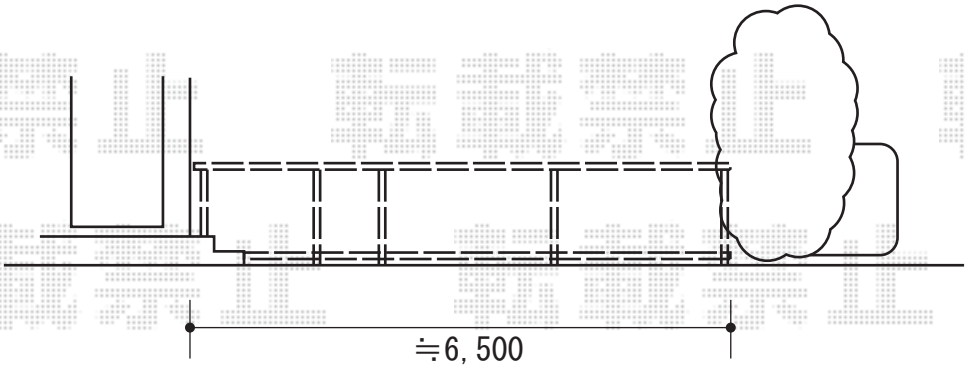

TOEX ハイグリッド門扉 N8型 片開き
 本体1枚 (W×H) = (800×1,200mm)
 色 : アイボリーホワイト
 錠 : 錠金具 (片錠)

TOEX ハイグリッドフェンス N8型
 本体1枚 (W×H) = (2,000×1,200mm) × 3枚
 柱 (アルミ型材) : 3本
 小口キャップ (20個入り) : 1セット
 色 : アイボリーホワイト

現場状況や作図制限により概略図の内容と多少の違いが生じることがございます。
 施工時は、現場優先とさせて頂きたく思いますので、お立会い頂き、
 最終のご指示のほど、何卒、宜しくお願い致します。