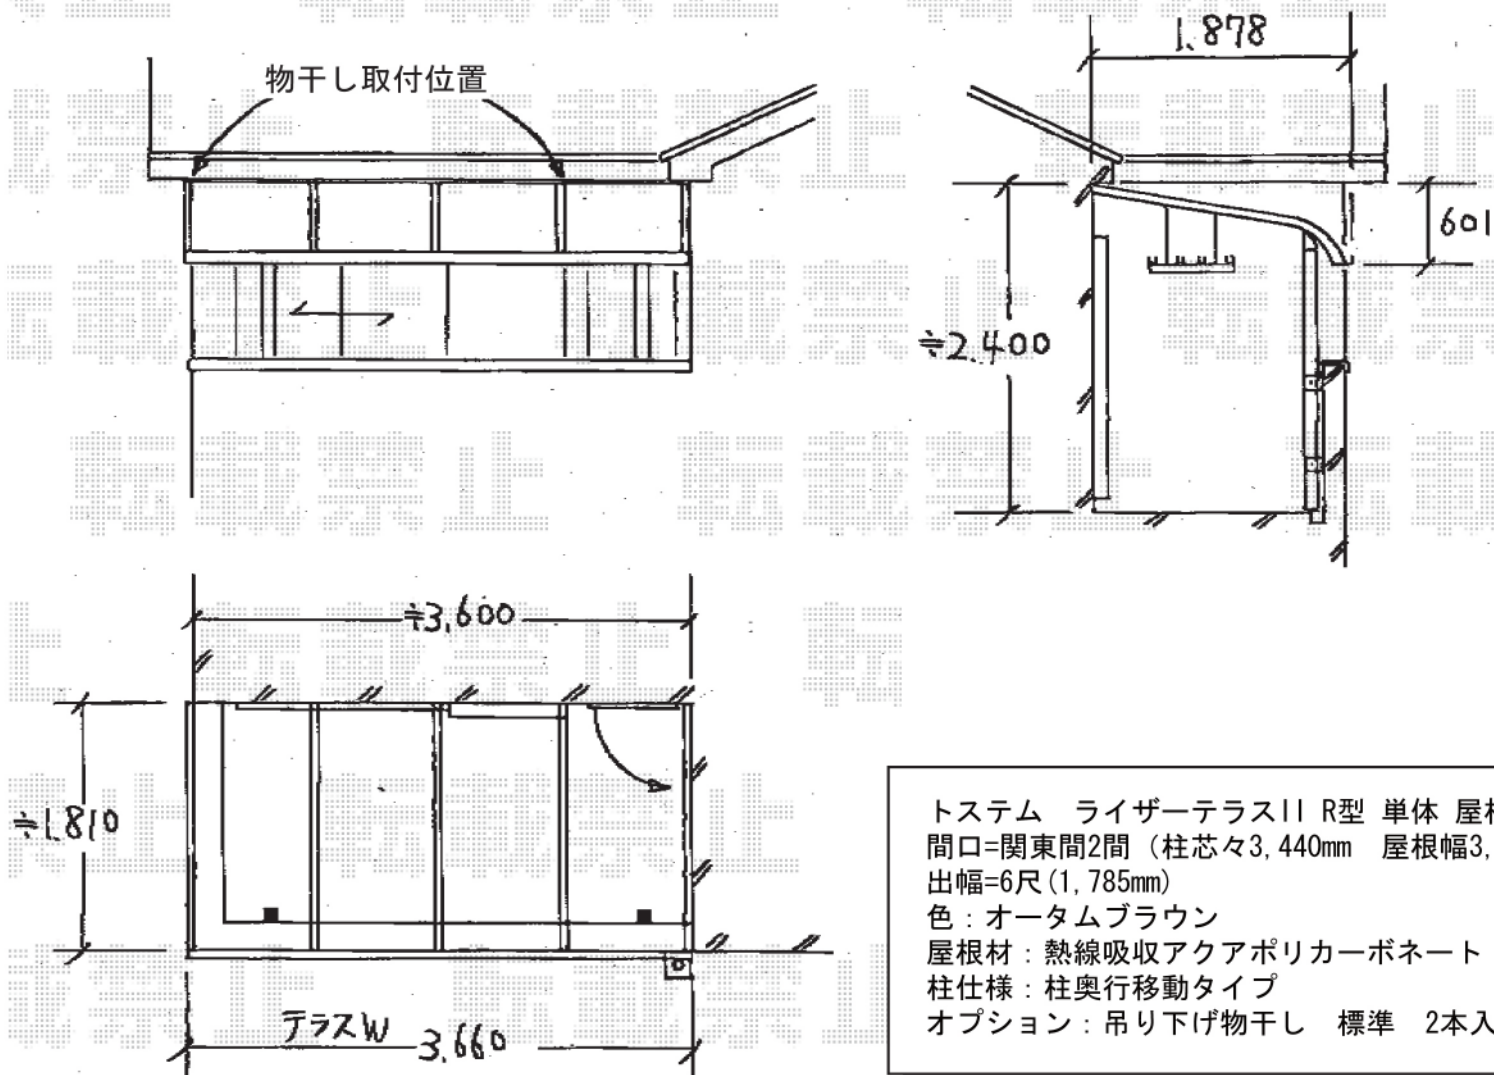

ライザーテラスII R型 単体 屋根タイプ 積雪~20cm

トステム ライザーテラスII R型 単体 屋根タイプ 積雪~20cm対応
 間口=関東間2間 (柱芯々3,440mm 屋根幅3,660mm)
 出幅=6尺(1,785mm)
 色: オータムブラウン
 屋根材: 熱線吸収アクアポリカーボネート (ブルースモーク)
 柱仕様: 柱奥行移動タイプ
 オプション: 吊り下げ物干し 標準 2本入

現場状況や作図制限により概略図の内容と多少の違いが生じることがございます。
 施工時は、現場優先とさせて頂きたく思いますので、お立会い頂き、
 最終のご指示のほど、何卒、宜しくお願い致します。