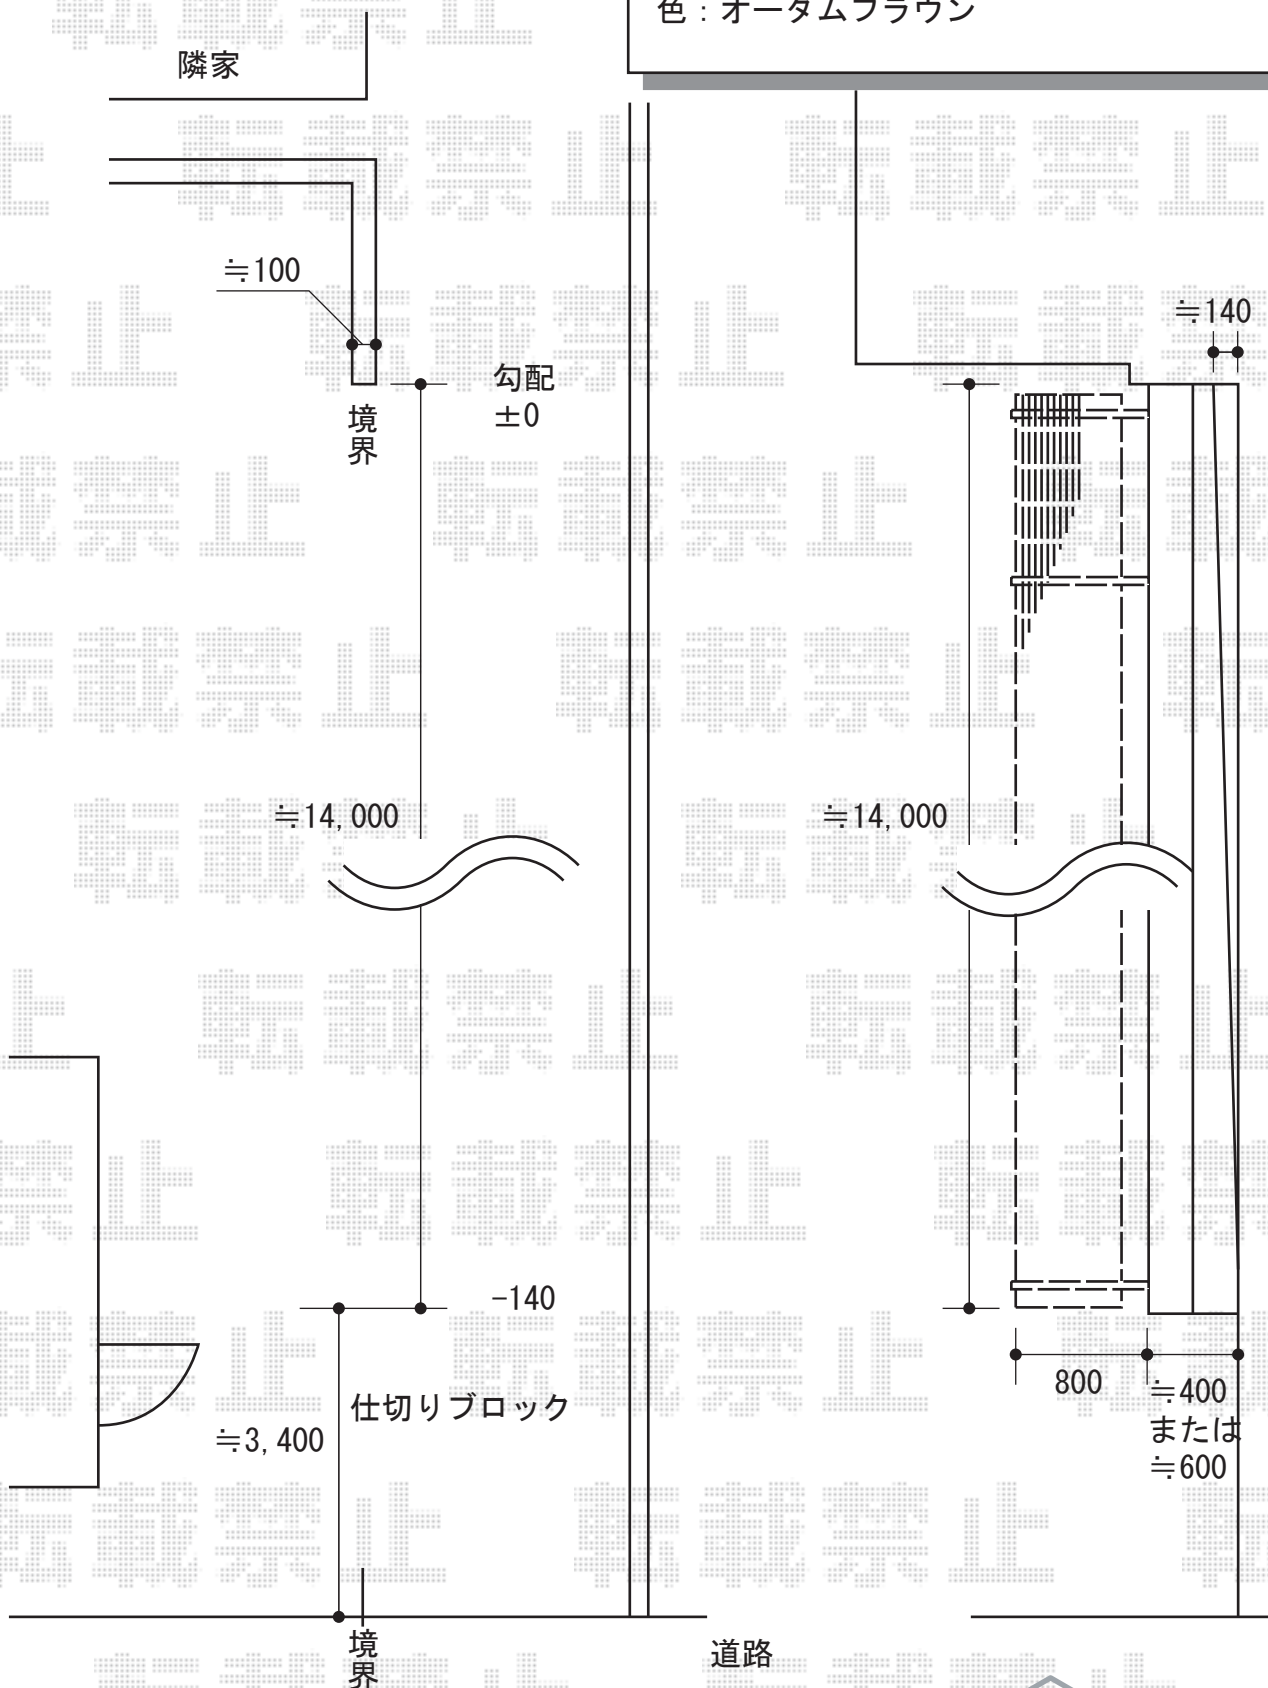

プリレオR3型フェンス フリーポールタイプ

T0EX プリレオR3型フェンス フリーポールタイプ
 本体1枚 (W×H) = 1,979.5×800mm (7スパン)
 主柱 : T-8 (8本)
 部品セットA : 8セット
 端部キャップA : 1セット (4個入り)
 色 : オータムブラウン

現場状況や作図制限により概略図の内容と多少の違いが生じることがございます。
 施工時は、現場優先とさせていただきますので、お立会い頂き、
 最終のご指示のほど、何卒、宜しくお願い致します。