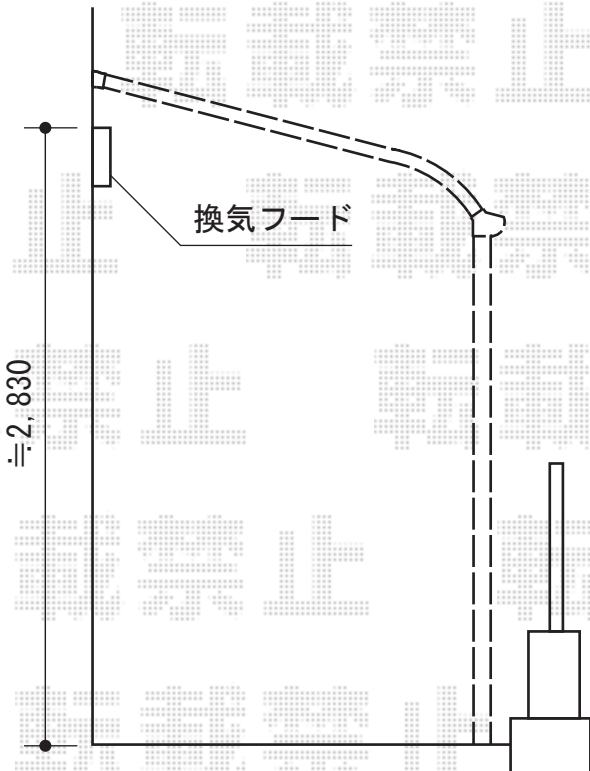

テラス屋根

ライザーテラス I I R型 単体
テラスタイプ 積雪~20cm対応
間口=関東間1.5間 (柱芯々3,440mm 屋根幅3,660mm)
出幅=7尺 (2,085mm)
色: シャイングレー
屋根材: ポリカーボネート (クリアマット)
柱仕様: 柱位置固定タイプ

現場状況や作図制限により概略図の内容と多少の違いが生じることがございます。
施工時は、現場優先とさせて頂きたく思いますので、お立会い頂き、
最終のご指示のほど、何卒、宜しくお願い致します。