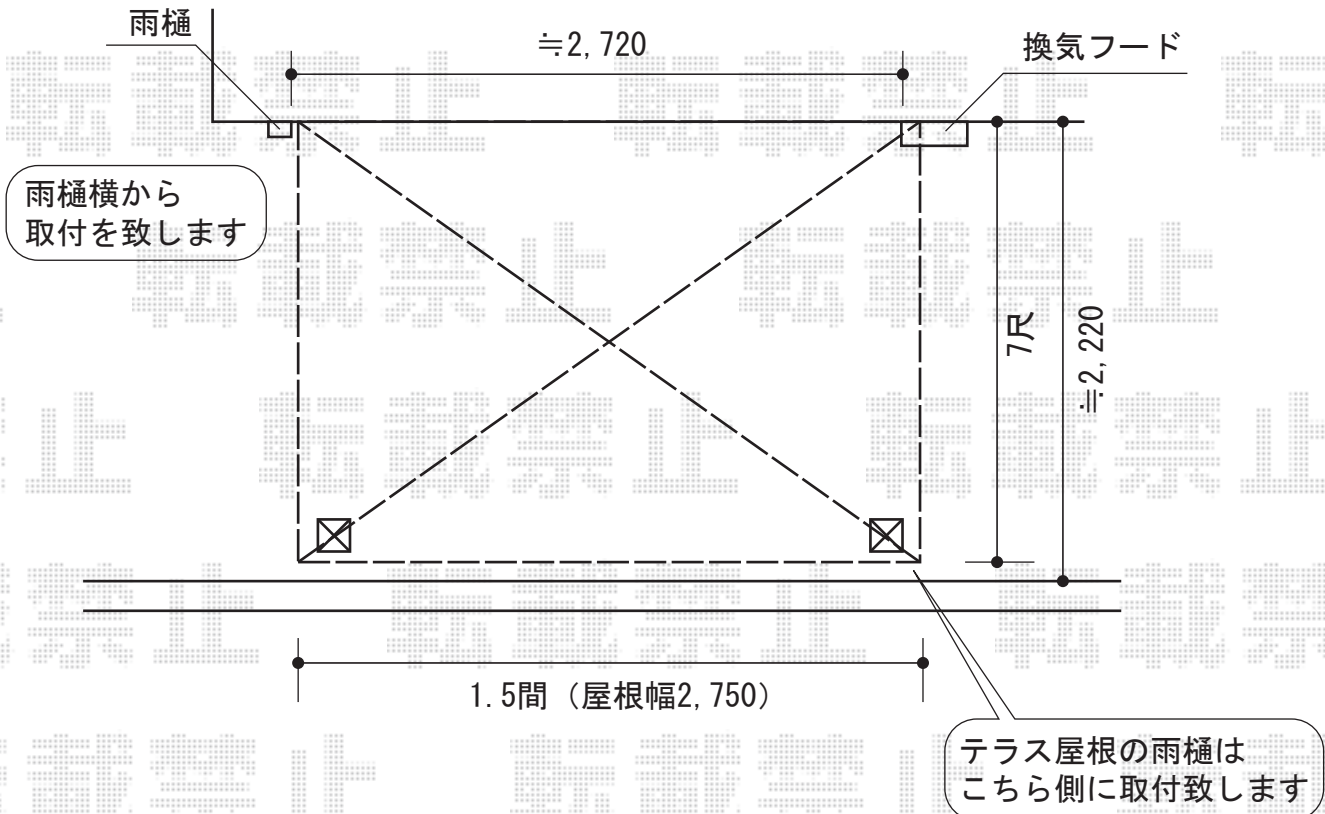

テラス屋根

ライザーテラス I I R型 単体
テラスタイプ 積雪~20cm対応
間口=関東間1.5間 (柱芯々3,440mm 屋根幅3,660mm)
出幅=7尺 (2,085mm)
色: シャイングレー
屋根材: ポリカーボネート (クリアマット)
柱仕様: 柱位置固定タイプ

現場状況や作図制限により概略図の内容と多少の違いが生じることがございます。
施工時は、現場優先とさせて頂きたく思いますので、お立会い頂き、
最終のご指示のほど、何卒、宜しくお願い致します。