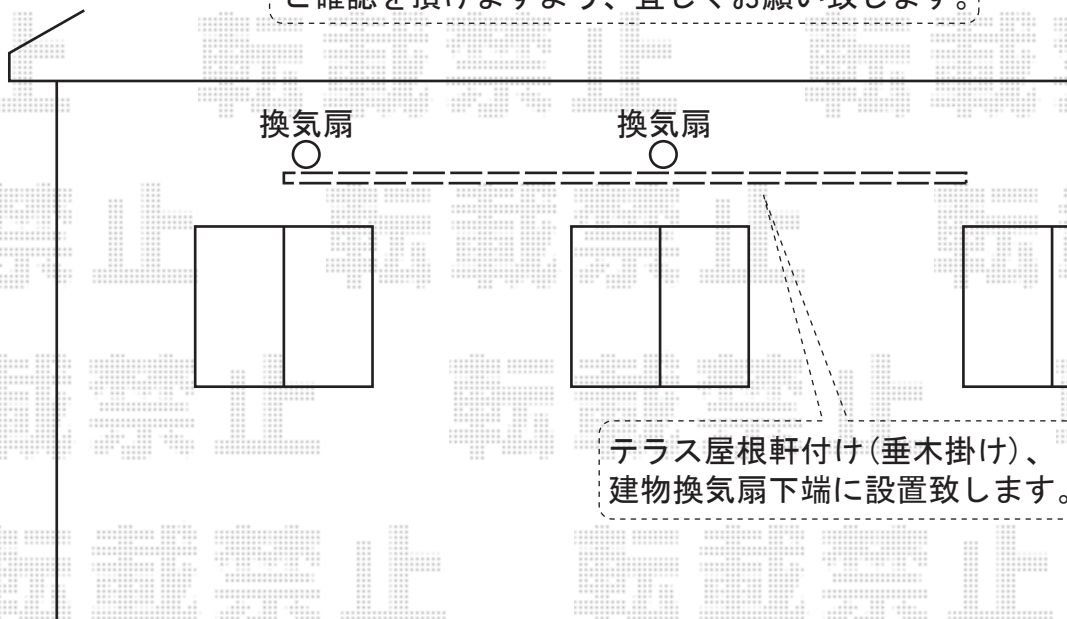

施工に際して、間口方向取付け位置のご確認を頂けますよう、宜しくお願い致します。

トステム ライザーテラスⅡF型 テラスタイプ単体
間口=関東間1.5間 (柱芯々2,530mm 屋根幅2,750mm)
出幅=5尺 (1,485mm)
色：ブラック
屋根材：ポリカーボネート (ブルースモーク)
柱仕様：柱位置固定タイプ
オプション：吊り下げ物干し 標準 2本入

現場状況や作図制限により概略図の内容と多少の違いが生じることがございます。
施工時は、現場優先とさせて頂きたく思いますので、お立会い頂き、
最終のご指示のほど、何卒、宜しくお願い致します。