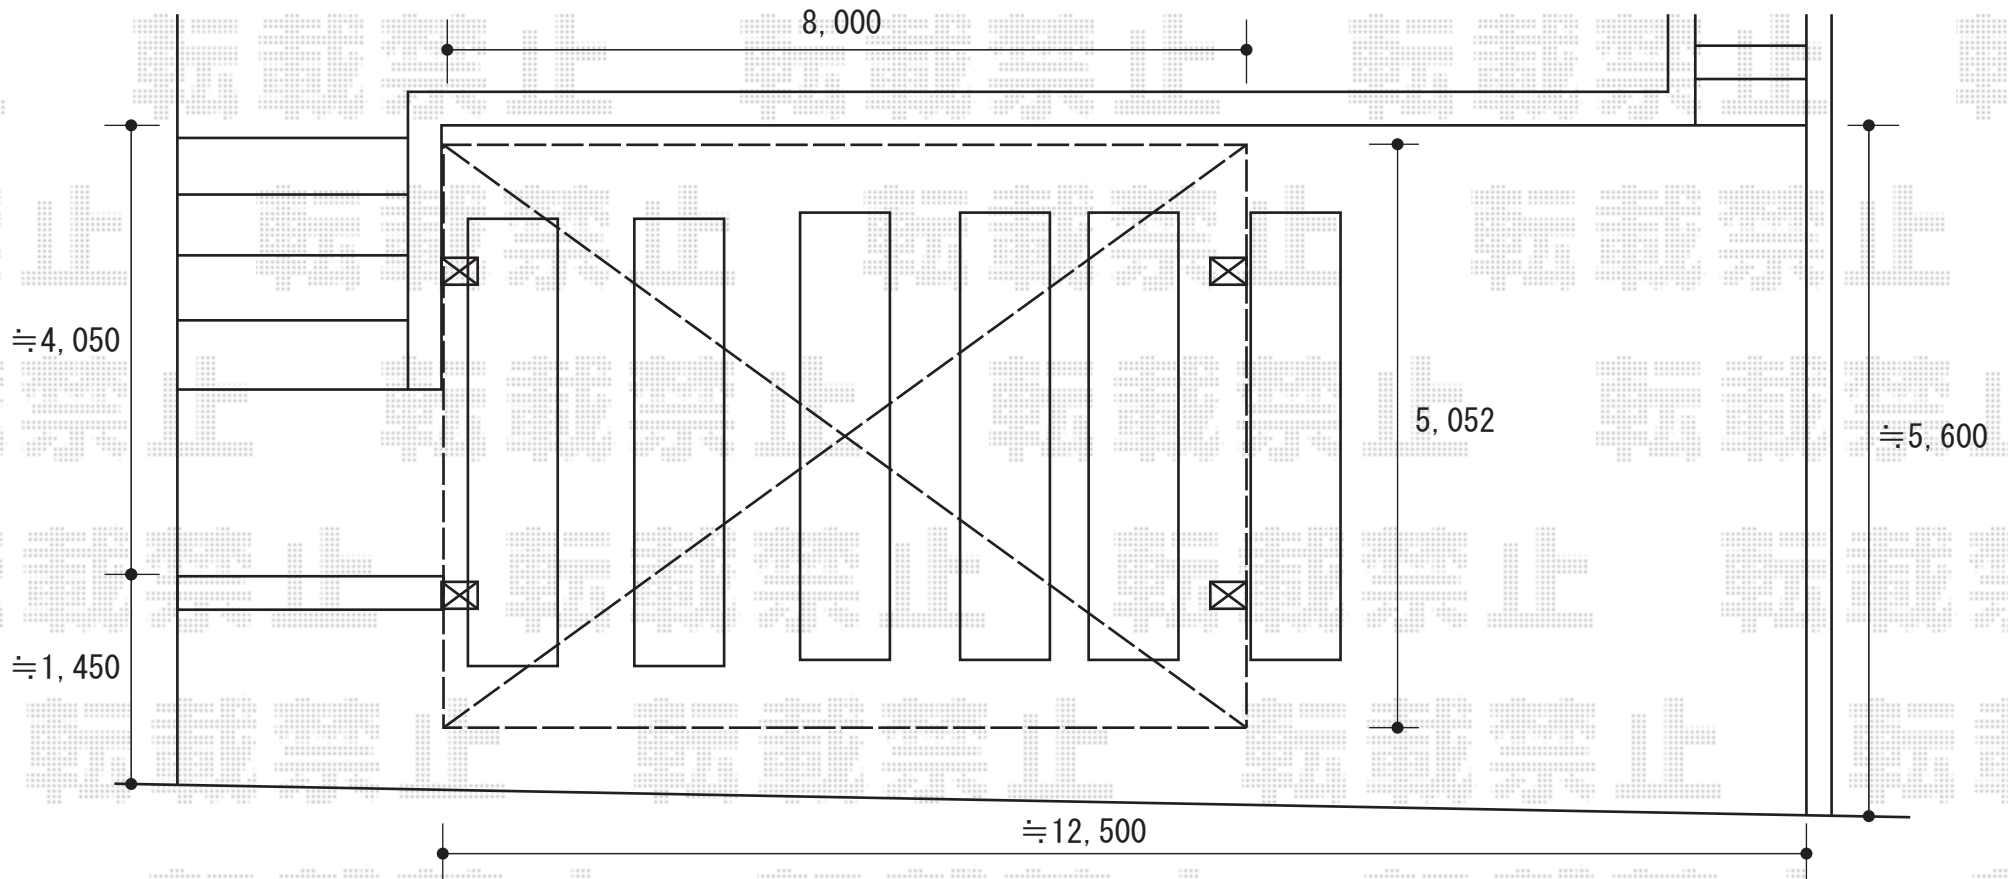

レイナトリプルポート 積雪~20cm対応

YKK AP レイナトリプルポート 積雪~20cm対応

幅=8,000mm

奥行=5,052mm

色：プラチナステン

屋根材：熱線遮断ポリカーボネート（アースブルーマット調）

柱仕様：ハイルーフ仕様（有効高 約2,348mm）

現場状況や作図制限により概略図の内容と多少の違いが生じることがございます。
施工時は、現場優先とさせて頂きたく思いますので、お立会い頂き、
最終のご指示のほど、何卒、宜しくお願い致します。