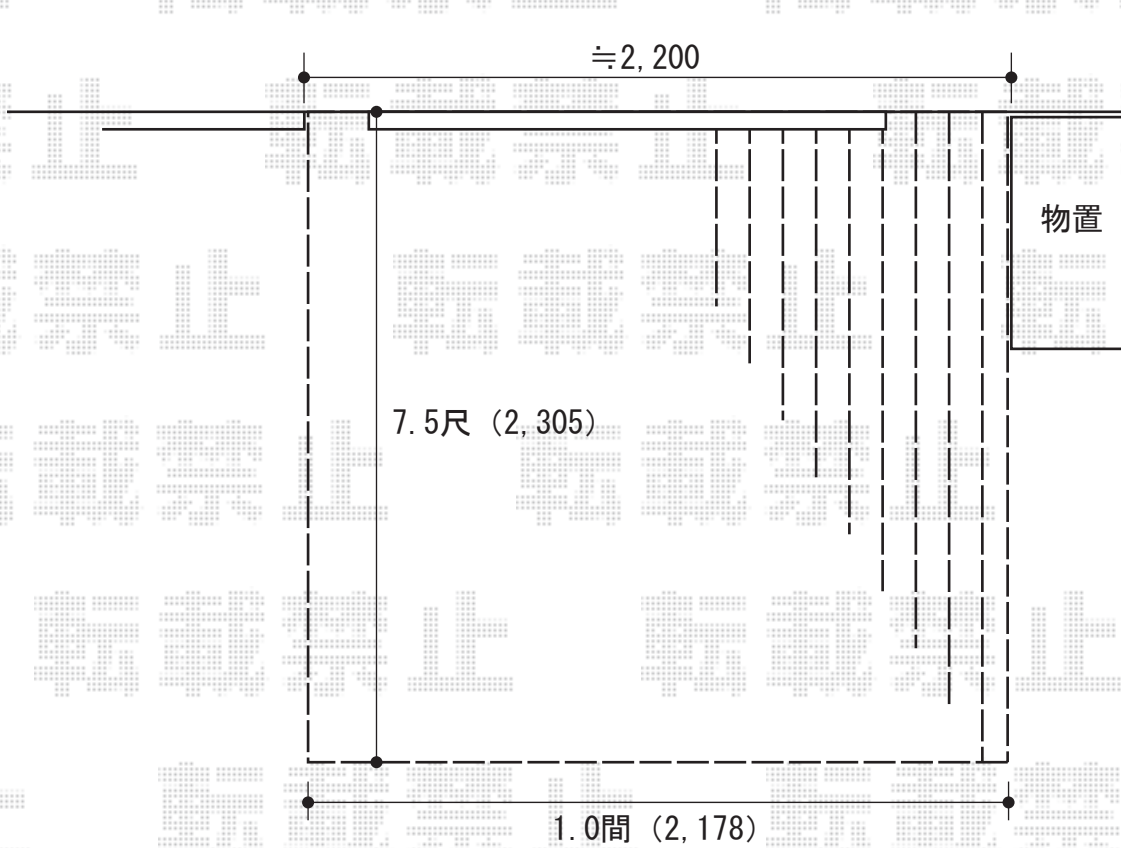

* 施工時には、ステップの取付位置をご指示くださいませ

YKK AP リウッドデッキII
ワイド 単体 【7.5尺】
間口=1.0間 (2,178mm)
出幅=7.5尺 (2,305mm)
色：レッドブラウン
床板：縦貼り
束柱：KSタイプ (H400~500)
オプション：リウッドステップ (1段)

現場状況や作図制限により概略図の内容と多少の違いが生じることがございます。
施工時は、現場優先とさせて頂きたく思いますので、お立会い頂き、
最終のご指示のほど、何卒、宜しくお願い致します。