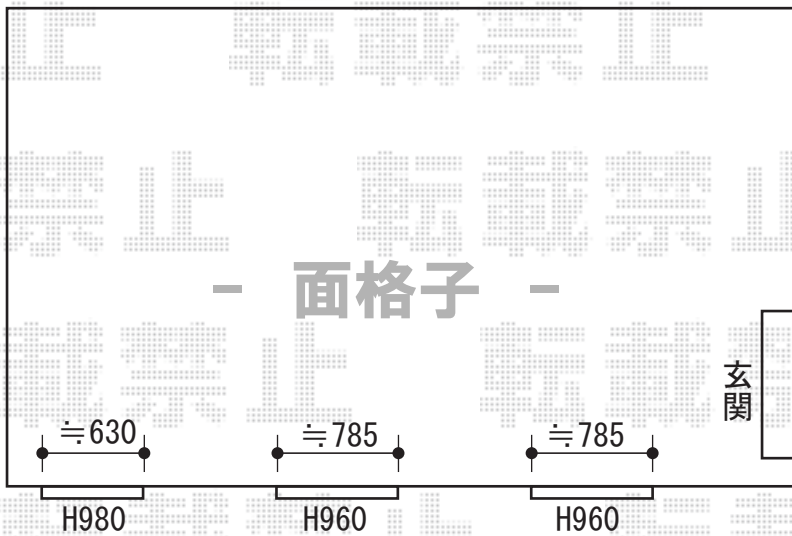

トステム
 ライザーテラスII R型 単体 テラスタイプ 積雪~20cm対応
 間口=関東間2.5間通し (柱芯々4,350mm 屋根幅4,570mm)
 出幅=8尺 (2,385mm)
 色: オータムブラウン
 屋根材: ポリカーボネート (クリアマット)
 柱仕様: 柱奥行移動タイプ
 追加部材: 屋根材ホルダー
 オプション: 吊り下げ物干し 標準 2本入

トステム
 アルミ面格子 ヒシクロス 壁付けタイプ
 本体1枚 (W×H) = (785×960mm) × 2枚
 色: オータムブラウン

- 面格子 -

トステム
 アルミ面格子 ヒシクロス
 上げ下げ窓施工タイプ
 本体1枚 (W×H) = (630×980mm)
 色: オータムブラウン

現場状況や作図制限により概略図の内容と多少の違いが生じることがございます。
 施工時は、現場優先とさせて頂きたく思いますので、お立会い頂き、
 最終のご指示のほど、何卒、宜しくお願い致します。

EX-SHOP
 HTTP://WWW.EX-SHOP.NET