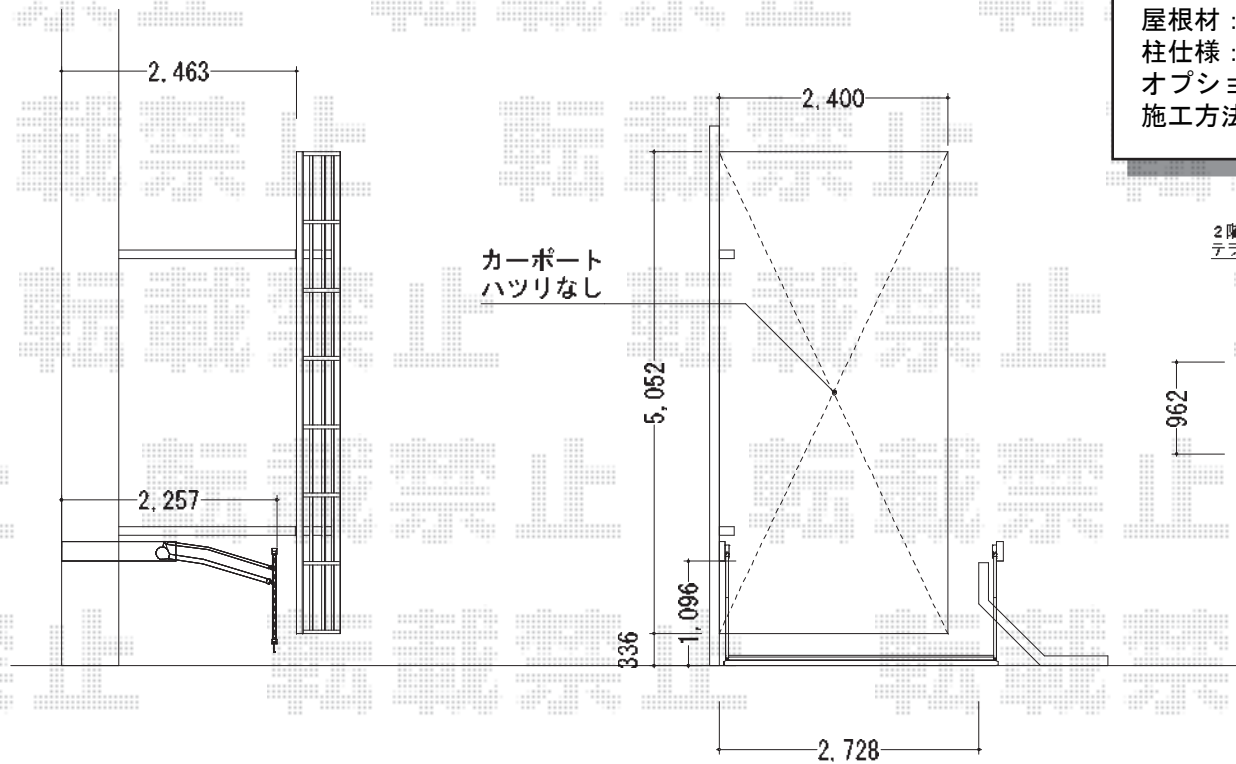

カーポート・バルコニー屋根・カーゲート

YKK AP ヴェクター R型 単体 屋根タイプ 積雪~20cm対応
 間口=関東間2間 (柱芯々3,358mm 屋根幅3,670mm)
 出幅=4尺 (1,170mm)
 色: プラチナステン
 屋根材: 熱線遮断ポリカーボネート (アースブルーマット調)
 柱仕様: 柱奥行移動タイプ
 オプション: 吊り下げ物干し 標準 2本入
 施工方法: 下止め仕様

YKK AP レイナポート 積雪~20cm対応
 幅=2,400mm
 奥行=5,052mm
 色: プラチナステン
 屋根材: 熱線遮断ポリカーボネート (アースブルーマット調)
 柱仕様: ハイルーフ仕様 (有効高 約2,355mm)

YKK AP エクスラインアップゲート 5型 手動式
 本体 (W×H) =2,880mm×1,000mm
 色: プラチナステン
 柱仕様: ハイルーフ仕様 (有効通過高 約2,140mm)

現場状況や作図制限により概略図の内容と多少の違いが生じることがございます。
 施工時は、現場優先とさせて頂きたく思いますので、お立会い頂き、
 最終のご指示のほど、何卒、宜しくお願い致します。