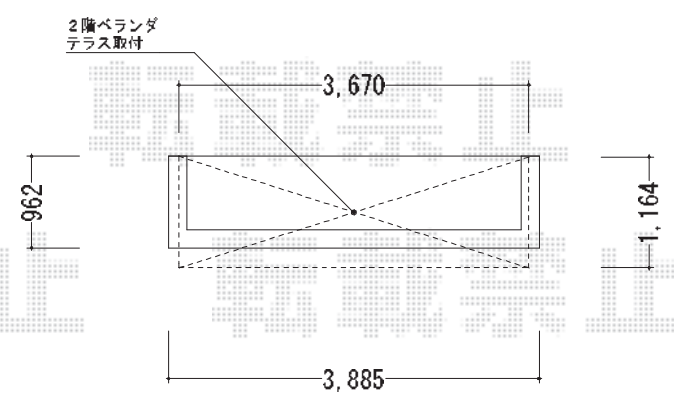

カーポート・バルコニー屋根・カーゲート

YKK AP ヴェクター R型 単体 屋根タイプ 積雪~20cm対応
 間口=関東間2間 (柱芯々3,358mm 屋根幅3,670mm)
 出幅=4尺 (1,170mm)
 色: プラチナステン
 屋根材: 熱線遮断ポリカーボネート (アースブルーマット調)
 柱仕様: 柱奥行移動タイプ
 オプション: 吊り下げ物干し 標準 2本入
 施工方法: 下止め仕様

YKK AP レイナポート 積雪~20cm対応
 幅=2,400mm
 奥行=5,052mm
 色: プラチナステン
 屋根材: 熱線遮断ポリカーボネート (アースブルーマット調)
 柱仕様: ハイルーフ仕様 (有効高 約2,355mm)

YKK AP エクスラインアップゲート 5型 手動式
 本体 (W×H) =2,880mm×1,000mm
 色: プラチナステン
 柱仕様: ハイルーフ仕様 (有効通過高 約2,140mm)

現場状況や作図制限により概略図の内容と多少の違いが生じることがございます。
 施工時は、現場優先とさせて頂きたく思いますので、お立会い頂き、
 最終のご指示のほど、何卒、宜しくお願い致します。