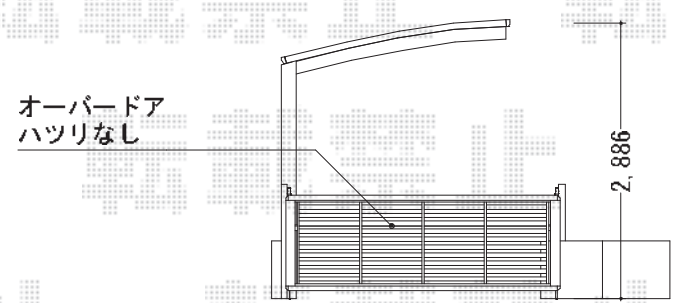

カーポート・バルコニー屋根・カーゲート

YKK AP ヴェクター R型 単体 屋根タイプ 積雪~20cm対応
 間口=関東間2間 (柱芯々3,358mm 屋根幅3,670mm)
 出幅=4尺 (1,170mm)
 色: プラチナステン
 屋根材: 熱線遮断ポリカーボネート (アースブルーマット調)
 柱仕様: 柱奥行移動タイプ
 オプション: 吊り下げ物干し 標準 2本入
 施工方法: 下止め仕様

YKK AP レイナポート 積雪~20cm対応
 幅=2,400mm
 奥行=5,052mm
 色: プラチナステン
 屋根材: 熱線遮断ポリカーボネート (アースブルーマット調)
 柱仕様: ハイルーフ仕様 (有効高 約2,355mm)

YKK AP エクスラインアップゲート 5型 手動式
 本体 (W×H) =2,880mm×1,000mm
 色: プラチナステン
 柱仕様: ハイルーフ仕様 (有効通過高 約2,140mm)

現場状況や作図制限により概略図の内容と多少の違いが生じることがございます。
 施工時は、現場優先とさせて頂きたく思いますので、お立会い頂き、
 最終のご指示のほど、何卒、宜しくお願い致します。