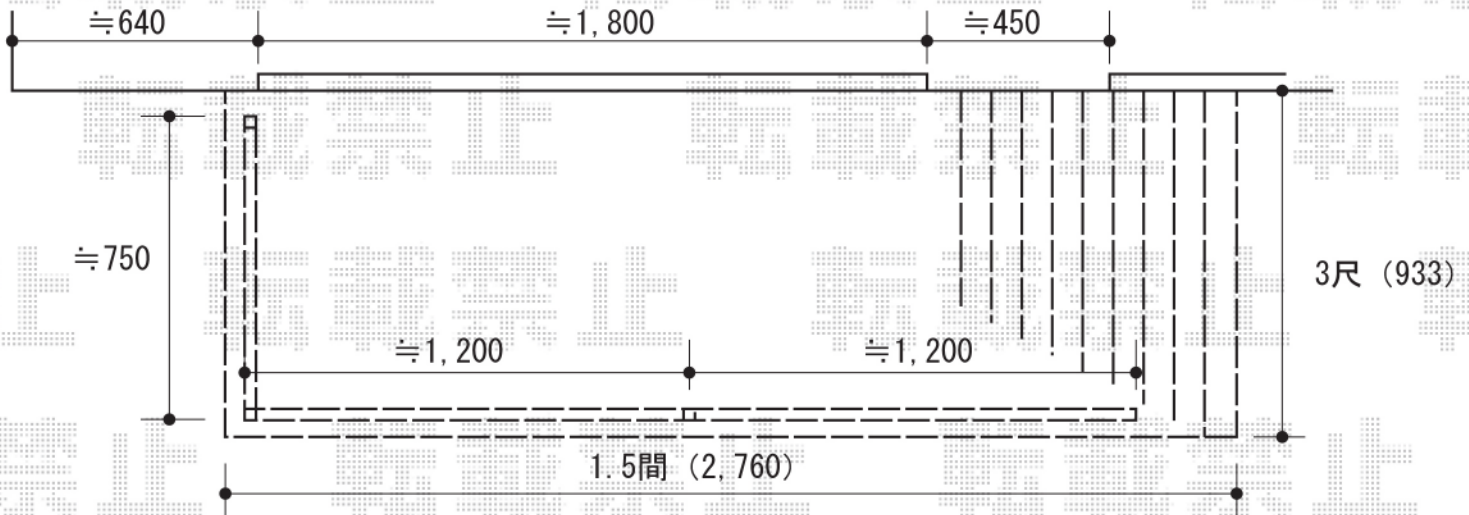

リコステージII 単体

デッキ高さは、
サッシ枠下に合わせます

トステム リコステージII 単体

間口=1.5間 (2,760mm)

出幅=3尺 (933mm)

色：ダークブラウン

床板：標準床板、縦貼り

幕板：幕板A (厚)

束柱：束柱B (調整有り) 仕様

トステム リウッドフェンス

本体1枚 (W×H) = (1,200×1,000mm) × 3スパン

パネル：フラットラチスパネル

柱：主柱 (T10) × 4 色：ダークブラウン

現場状況や作図制限により概略図の内容と多少の違いが生じることがございます。
施工時は、現場優先とさせていただきますので、お立会い頂き、
最終のご指示のほど、何卒、宜しくお願い致します。

EX-SHOP
HTTP://WWW.EX-SHOP.NET