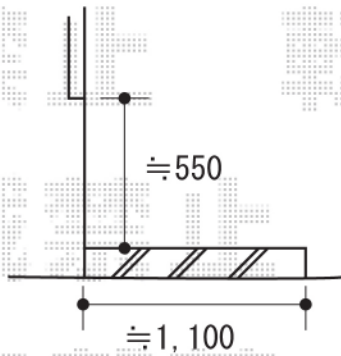

リコステージII 単体

デッキ高さは、
サッシ枠下に合わせます

トステム リコステージII 単体

間口=1.5間 (2,760mm)

出幅=3尺 (933mm)

色：ダークブラウン

床板：標準床板、縦貼り

幕板：幕板A (厚)

束柱：束柱B (調整有り) 仕様

トステム リウッドフェンス

本体1枚 (W×H) = (1,200×1,000mm) × 3スパン

パネル：フラットラチスパネル

柱：主柱 (T10) × 4 色：ダークブラウン

現場状況や作図制限により概略図の内容と多少の違いが生じることがございます。
施工時は、現場優先とさせていただきますので、お立会い頂き、
最終のご指示のほど、何卒、宜しくお願い致します。

EX-SHOP
HTTP://WWW.EX-SHOP.NET