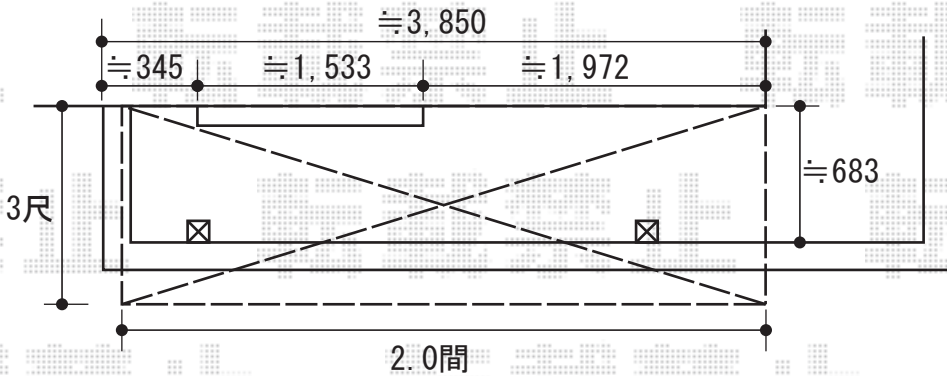

カーゲート・バルコニー屋根

- カーゲート -

トステム
 アルシャインL型 Aタイプ ノンレール 片開き
 開口幅=3,962mm
 全幅=4,132mm
 たたみ幅=505mm
 高さ=1,250mm
 色：シャイングレー
 キャスター数：3
 落棒数：3

- バルコニー屋根 -

既存T字物干し撤去後に
 バルコニー屋根の柱を設置致します

トステム
 ライザーテラスII R型 単体 屋根タイプ 積雪~20cm対応 上止め
 間口=関東間2.0間 (柱芯々3,440mm 屋根幅3,660mm)
 出幅=3尺 (885mm)
 色：シャイングレー
 屋根材：ポリカーボネート (ブルースモーク)
 柱仕様：柱奥行移動タイプ
 オプション：吊り下げ物干し 標準 2本入