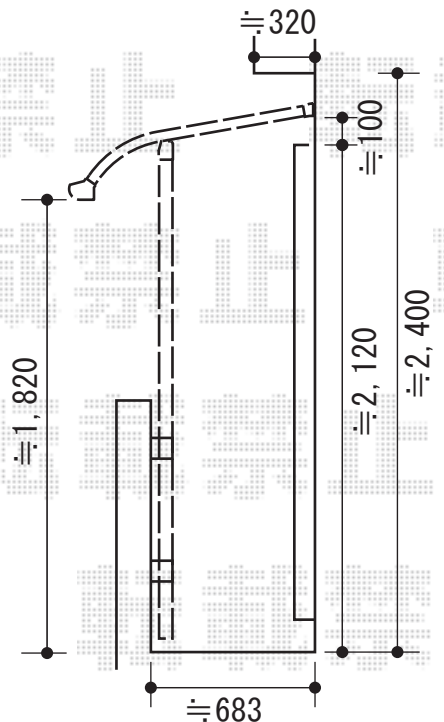

カーゲート・バルコニー屋根

- カーゲート -

トステム
 アルシャインL型 Aタイプ ノンレール 片開き
 開口幅=3,962mm
 全幅=4,132mm
 たたみ幅=505mm
 高さ=1,250mm
 色：シャイングレー
 キャスター数：3
 落棒数：3

- バルコニー屋根 -

既存T字物干し撤去後に
 バルコニー屋根の柱を設置致します

トステム
 ライザーテラスII R型 単体 屋根タイプ 積雪~20cm対応 上止め
 間口=関東間2.0間 (柱芯々3,440mm 屋根幅3,660mm)
 出幅=3尺 (885mm)
 色：シャイングレー
 屋根材：ポリカーボネート (ブルースモーク)
 柱仕様：柱奥行移動タイプ
 オプション：吊り下げ物干し 標準 2本入

現場状況や作図制限により概略図の内容と多少の違いが生じることがございます。
 施工時は、現場優先とさせて頂きたく思いますので、お立会い頂き、
 最終のご指示のほど、何卒、宜しくお願い致します。

EX-SHOP
[HTTP://WWW.EX-SHOP.NET](http://www.ex-shop.net)

担当：堀