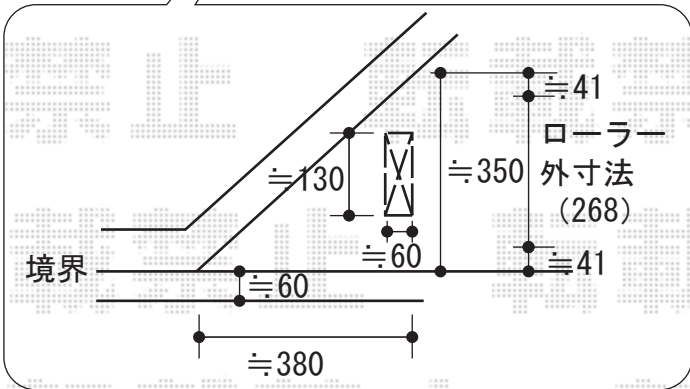

カーゲート・バルコニー屋根

- カーゲート -

トステム
 アルシャインL型 Aタイプ ノンレール 片開き
 開口幅=3,962mm
 全幅=4,132mm
 たたみ幅=505mm
 高さ=1,250mm
 色：シャイングレー
 キャスター数：3
 落棒数：3

- バルコニー屋根 -

既存T字物干し撤去後に
 バルコニー屋根の柱を設置致します

トステム
 ライザーテラスII R型 単体 屋根タイプ 積雪~20cm対応 上止め
 間口=関東間2.0間 (柱芯々3,440mm 屋根幅3,660mm)
 出幅=3尺 (885mm)
 色：シャイングレー
 屋根材：ポリカーボネート (ブルースモーク)
 柱仕様：柱奥行移動タイプ
 オプション：吊り下げ物干し 標準 2本入