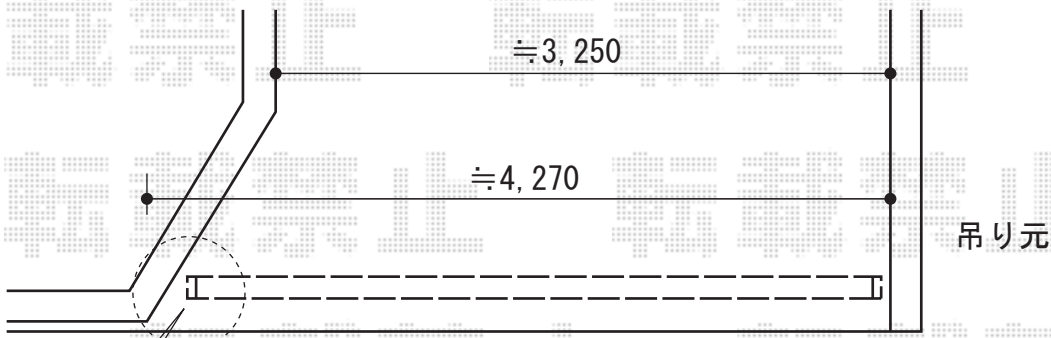

カーゲート・バルコニー屋根

- カーゲート -

トステム
 アルシャインL型 Aタイプ ノンレール 片開き
 開口幅=3,962mm
 全幅=4,132mm
 たたみ幅=505mm
 高さ=1,250mm
 色：シャイングレー
 キャスター数：3
 落棒数：3

- バルコニー屋根 -

既存T字物干し撤去後に
 バルコニー屋根の柱を設置致します

トステム
 ライザーテラスII R型 単体 屋根タイプ 積雪~20cm対応 上止め
 間口=関東間2.0間 (柱芯々3,440mm 屋根幅3,660mm)
 出幅=3尺 (885mm)
 色：シャイングレー
 屋根材：ポリカーボネート (ブルースモーク)
 柱仕様：柱奥行移動タイプ
 オプション：吊り下げ物干し 標準 2本入

現場状況や作図制限により概略図の内容と多少の違いが生じることがございます。
 施工時は、現場優先とさせて頂きたく思いますので、お立会い頂き、
 最終のご指示のほど、何卒、宜しくお願い致します。

EX-SHOP
[HTTP://WWW.EX-SHOP.NET](http://www.ex-shop.net)

担当：堀