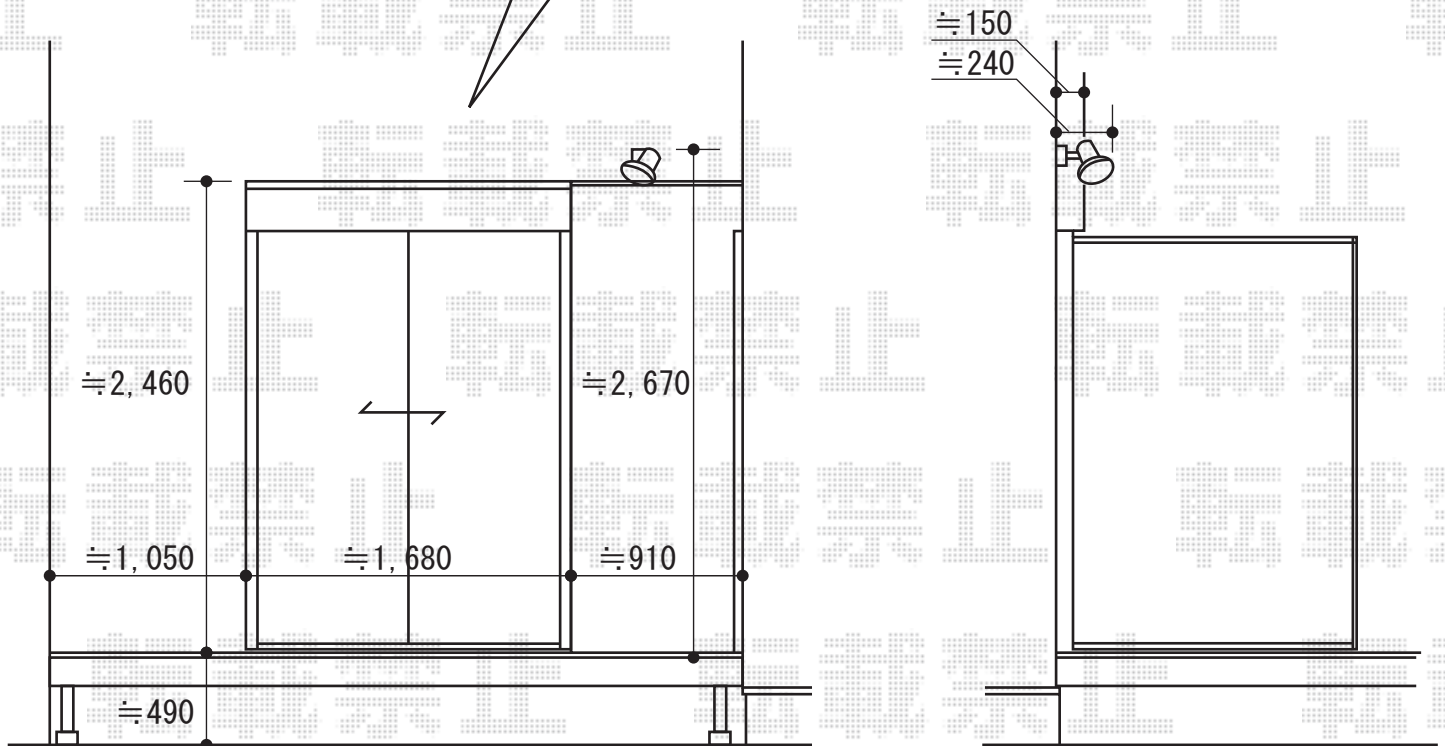

サッシセンター振り分けにて、
取り付けを予定しております。

彩鳥S型 ボックスタイプ 手動式
 間口=関東間1.5間 (2,730mm)
 出幅=2,000mm
 本体色：シャイングレー
 キャンバス色：アクリル（ベージュ）
 駆動：手動式（外観左駆動）
 クランクハンドル：1,500mmタイプ
 追加部材：ベースプレート一式

現場状況や作図制限により概略図の内容と多少の違いが生じることがございます。
 施工時は、現場優先とさせて頂きたく思いますので、お立会い頂き、
 最終のご指示のほど、何卒、宜しくお願い致します。