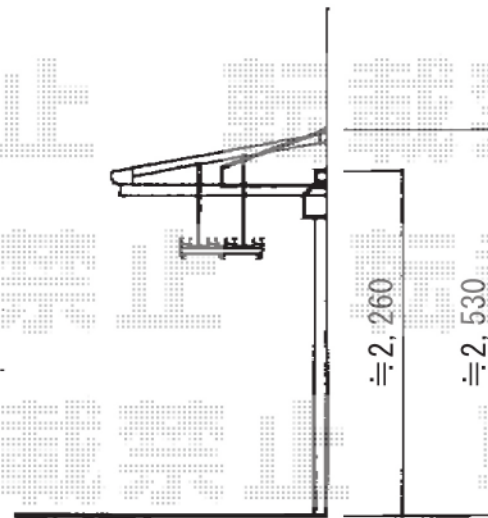

## テラス屋根

間口=1.5間  
(屋根幅3,080)

出幅=4尺  
(前枠まで1,276)

### トステム

アルファルーフ F型 単体 ルーフタイプ 積雪~20cm対応

間口=関東間1.5間 (方杖芯々2,750mm 屋根幅3,080mm)

出幅=4尺 (1,185mm)

色：オータムブラウン

屋根材：熱線吸収アクアポリカーボネート (ブルースモーク)

柱仕様：柱無し仕様

オプション：吊り下げ物干し 標準 2本入