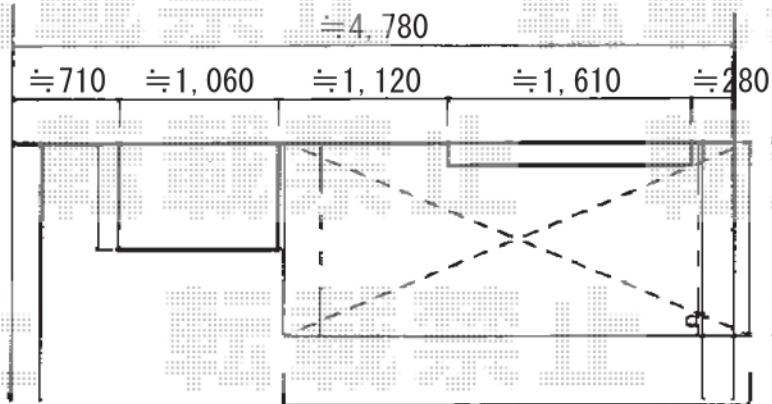

## テラス屋根

間口=1.5間  
(屋根幅3,080)

出幅=4尺  
(前枠まで1,276)

### トステム

アルファルーフ F型 単体 ルーフタイプ 積雪~20cm対応

間口=関東間1.5間 (方杖芯々2,750mm 屋根幅3,080mm)

出幅=4尺 (1,185mm)

色：オータムブラウン

屋根材：熱線吸収アクアポリカーボネート (ブルースモーク)

柱仕様：柱無し仕様

オプション：吊り下げ物干し 標準 2本入