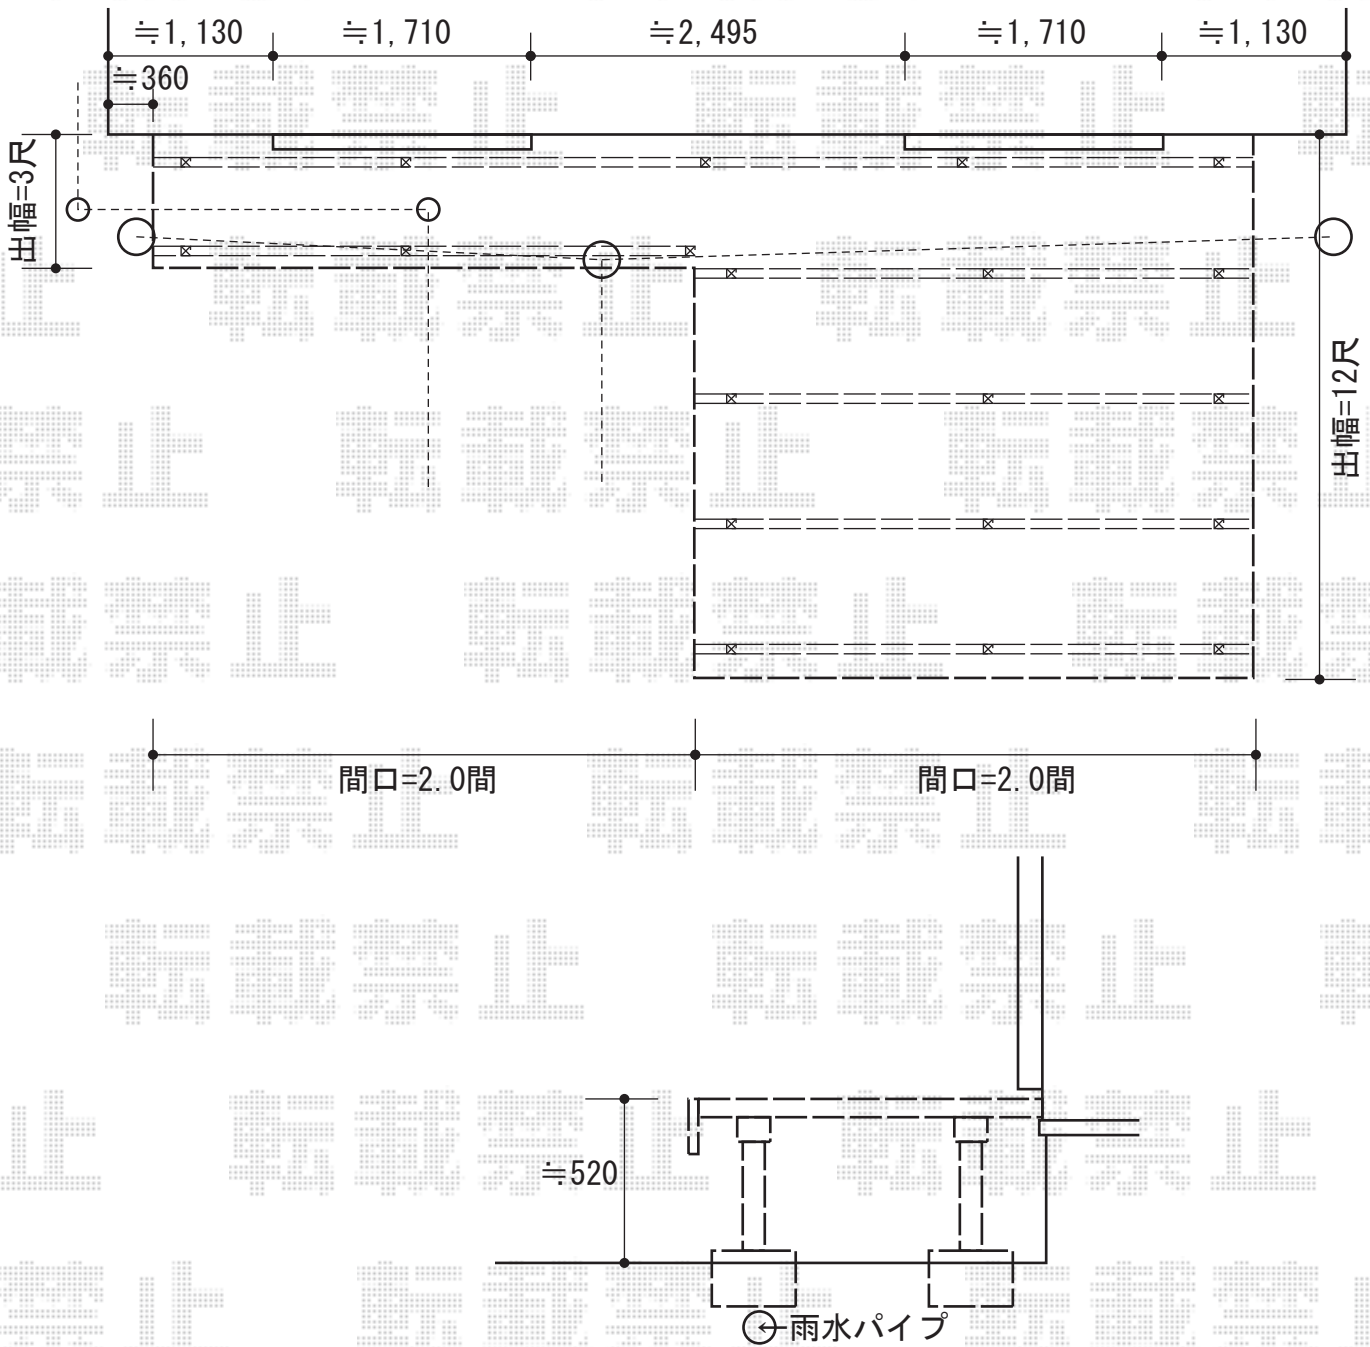

# リコステージII 単体

トステム リコステージII 単体  
 間口=関東間2.0間 (3,660mm)  
 出幅=3尺 (933mm) + 12尺 (3,633mm)  
 色：ソフトブラウン  
 床板：標準 縦貼り  
 幕板：幕板A (厚)  
 束柱：束柱B (調整有り)  
 オプション：点検口

現場状況や作図制限により概略図の内容と多少の違いが生じることがございます。  
 施工時は、現場優先とさせていただきますので、お立会い頂き、  
 最終のご指示のほど、何卒、宜しくお願い致します。