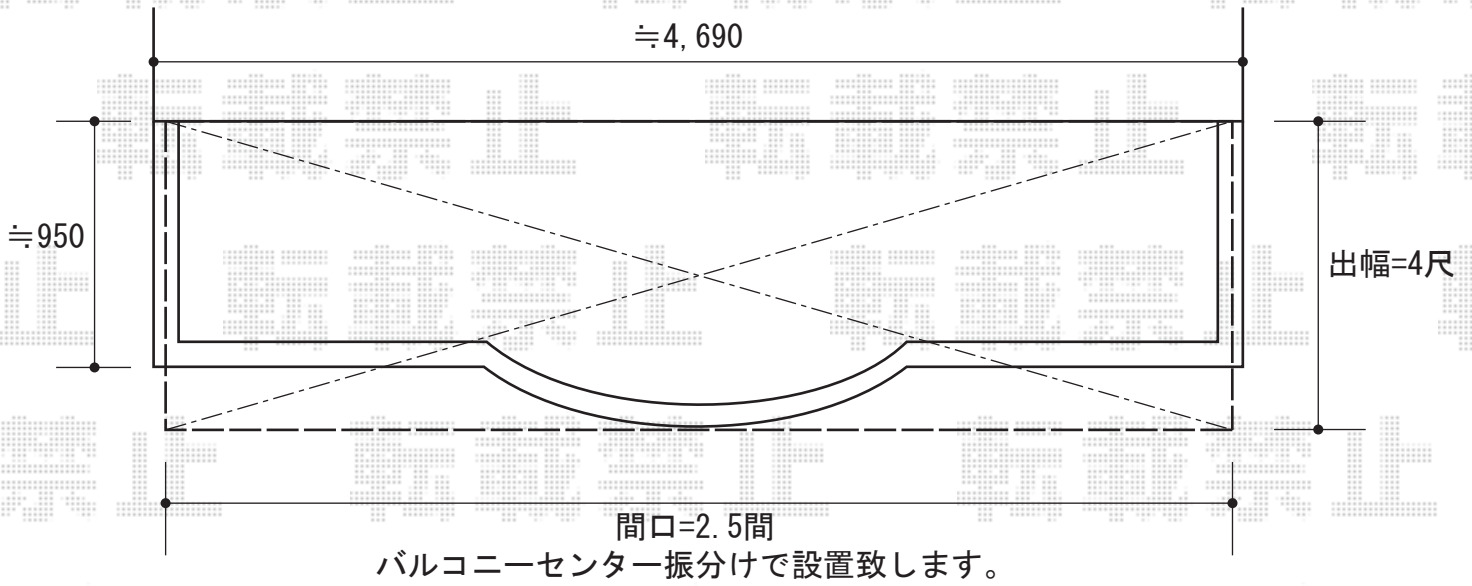

# テラス屋根

ライザーテラス I I R型 単体 テラスタイプ 積雪~20cm対応  
間口=関東間2.5間 (柱芯々4,350mm 屋根幅4,570mm)  
出幅=4尺 (1,185mm)  
色: オータムブラウン  
屋根材: 熱線吸収アクアポリカーボネート (ブルースモーク)  
柱仕様: 柱奥行移動タイプ  
オプション: 吊り下げ物干し 標準 2本入

現場状況や作図制限により概略図の内容と多少の違いが生じることがございます。  
施工時は、現場優先とさせて頂きたく思いますので、お立会い頂き、  
最終のご指示のほど、何卒、宜しくお願い致します。