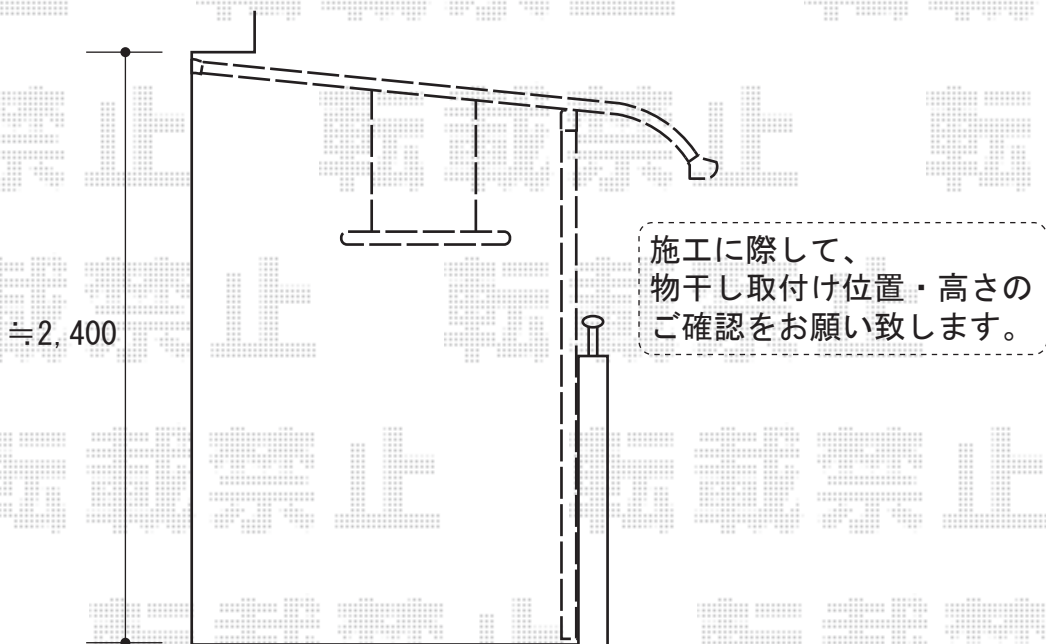

# テラス屋根

ライザーテラス I I R型 単体 テラスタイプ 積雪~20cm対応  
間口=関東間2.5間 (柱芯々4,350mm 屋根幅4,570mm)  
出幅=4尺 (1,185mm)  
色: オータムブラウン  
屋根材: 熱線吸収アクアポリカーボネート (ブルースモーク)  
柱仕様: 柱奥行移動タイプ  
オプション: 吊り下げ物干し 標準 2本入

現場状況や作図制限により概略図の内容と多少の違いが生じることがございます。  
施工時は、現場優先とさせて頂きたく思いますので、お立会い頂き、  
最終のご指示のほど、何卒、宜しくお願い致します。