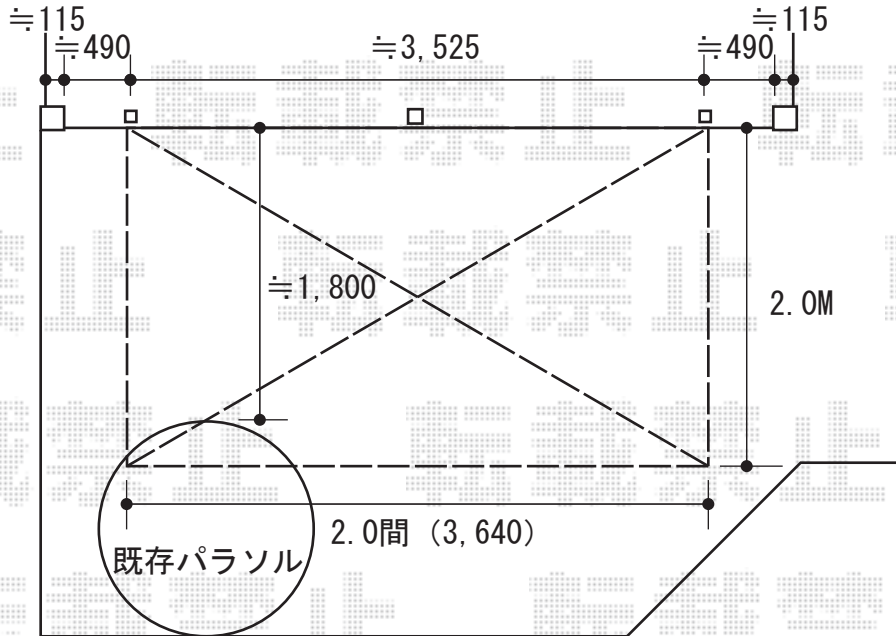

オーニング

トステム 彩鳥S型 ボックスタイプ 電動式
間口=2.0間 (3,640mm) 出幅=2,000mm
本体色：オータムブラウン
キャンバス色：ポリエステル (ストライプオレンジ)
駆動：外観右駆動 スイッチ：室内露出型
追加部材：ベースプレートセット

現場状況や作図制限により概略図の内容と多少の違いが生じることがございます。
施工時は、現場優先とさせて頂きたく思いますので、お立会い頂き、
最終のご指示のほど、何卒、宜しくお願い致します。