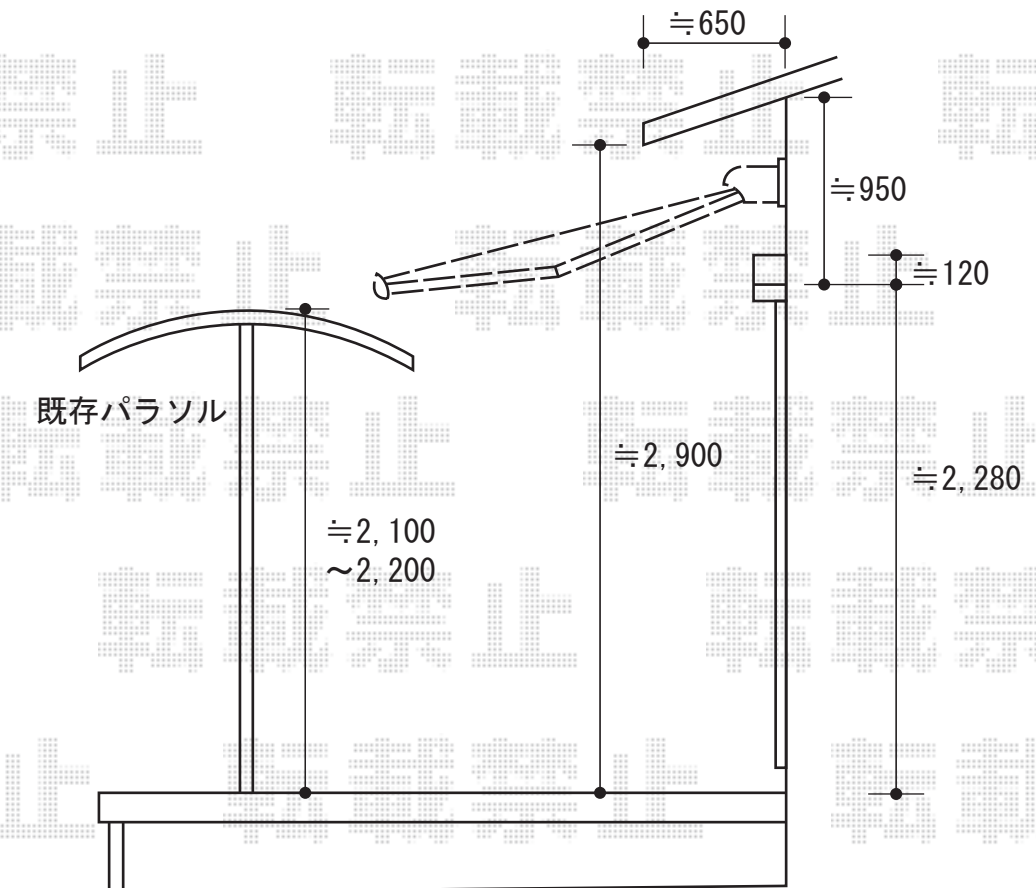

オーニング

トステム 彩鳥S型 ボックスタイプ 電動式
間口=2.0間 (3,640mm) 出幅=2,000mm
本体色：オータムブラウン
キャンバス色：ポリエステル (ストライプオレンジ)
駆動：外観右駆動 スイッチ：室内露出型
追加部材：ベースプレートセット

現場状況や作図制限により概略図の内容と多少の違いが生じることがございます。
施工時は、現場優先とさせて頂きたく思いますので、お立会い頂き、
最終のご指示のほど、何卒、宜しくお願い致します。