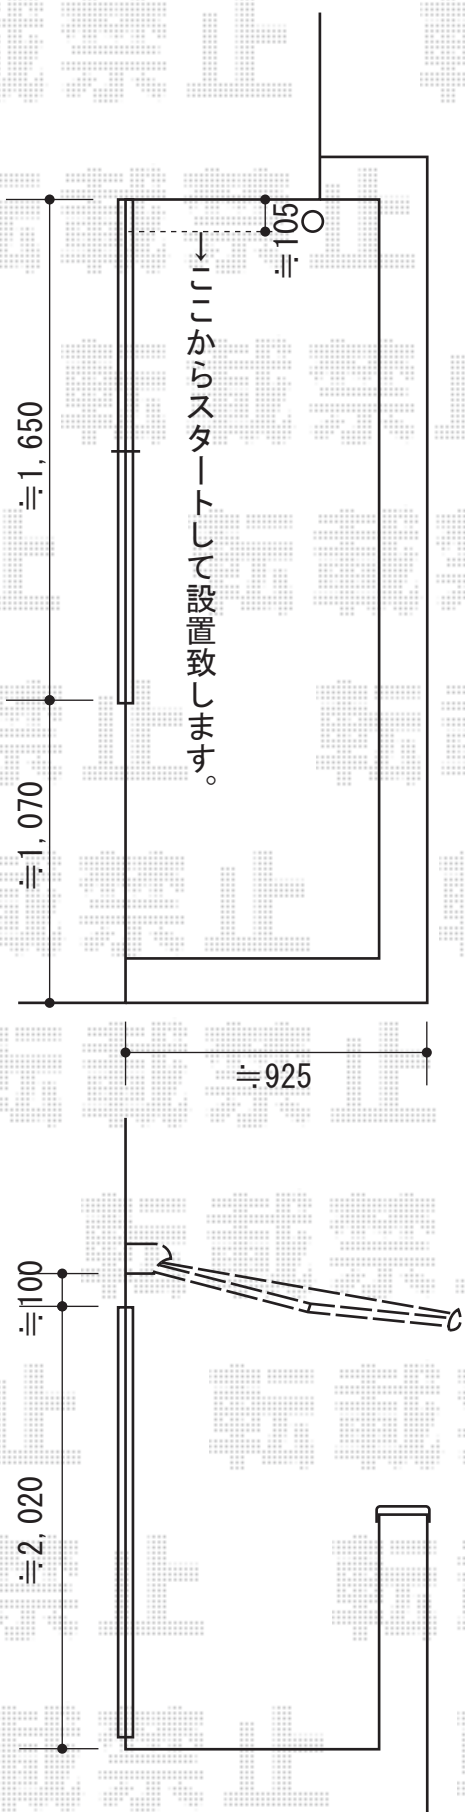

# 彩鳥C型 ボックスタイプ 手動式

トステム 彩鳥C型 ボックスタイプ 手動式  
間口=関東間1間(ブラケット芯々1,820mm)  
出幅=1.25m  
本体色：シャイングレー  
キャンバス色：ポリエステル/アクリル  
(ブリティッシュグリーン)  
駆動：外観右  
クランクハンドル：1500タイプ  
追加部材：ベースプレート式

現場状況や作図制限により概略図の内容と多少の違いが生じることがございます。  
施工時は、現場優先とさせて頂きたく思いますので、お立会い頂き、  
最終のご指示のほど、何卒、宜しくお願い致します。