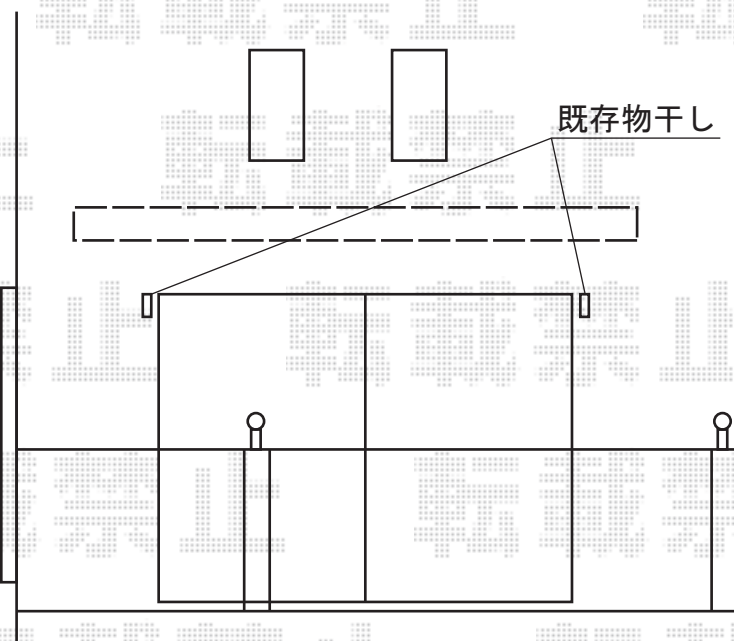

オーニング

トステム 彩鳥C型 ボックスタイプ 手動式
間口=2.0間 (3,640mm)
出幅=1,500mm
本体色：ホワイト
キャンバス色：アクリル (ブリティッシュグリーン)
駆動：外観右駆動
クランクハンドル：1500
追加部材：ベースプレートセット

現場状況や作図制限により概略図の内容と多少の違いが生じることがございます。
施工時は、現場優先とさせて頂きたく思いますので、お立会い頂き、
最終のご指示のほど、何卒、宜しくお願い致します。