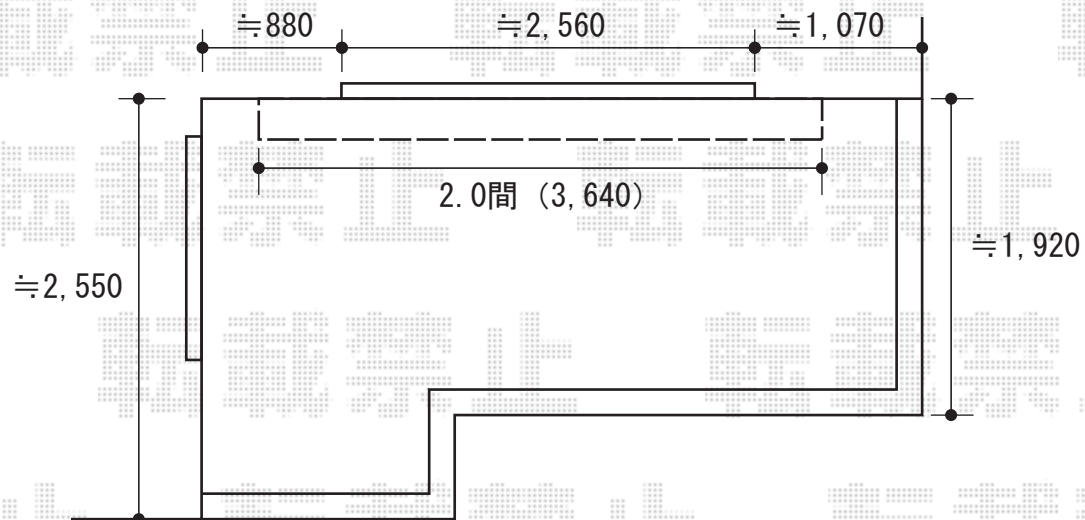

オーニング

トステム 彩鳥C型 ボックスタイプ 手動式
間口=2.0間 (3,640mm)
出幅=1,500mm
本体色：ホワイト
キャンバス色：アクリル (ブリティッシュグリーン)
駆動：外観右駆動
クランクハンドル：1500
追加部材：ベースプレートセット

現場状況や作図制限により概略図の内容と多少の違いが生じることがございます。
施工時は、現場優先とさせて頂きたく思いますので、お立会い頂き、
最終のご指示のほど、何卒、宜しくお願い致します。