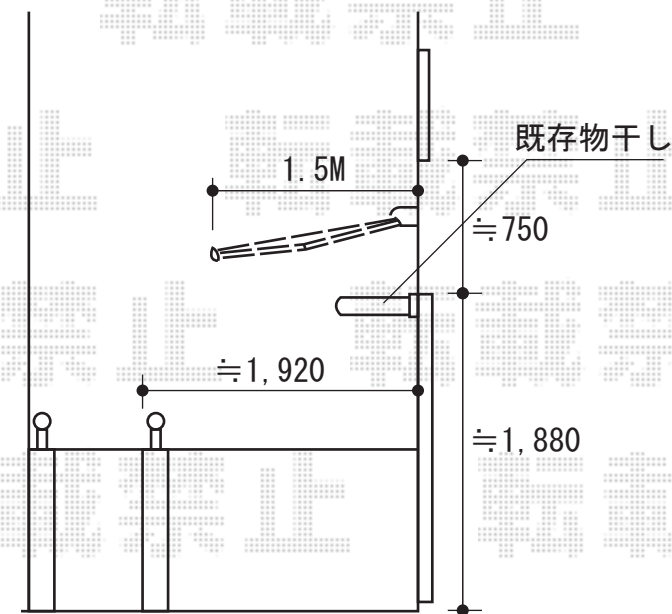

オーニング

トステム 彩鳥C型 ボックスタイプ 手動式
間口=2.0間 (3,640mm)
出幅=1,500mm
本体色：ホワイト
キャンバス色：アクリル (ブリティッシュグリーン)
駆動：外観右駆動
クランクハンドル：1500
追加部材：ベースプレートセット

現場状況や作図制限により概略図の内容と多少の違いが生じることがございます。
施工時は、現場優先とさせて頂きたく思いますので、お立会い頂き、
最終のご指示のほど、何卒、宜しくお願い致します。