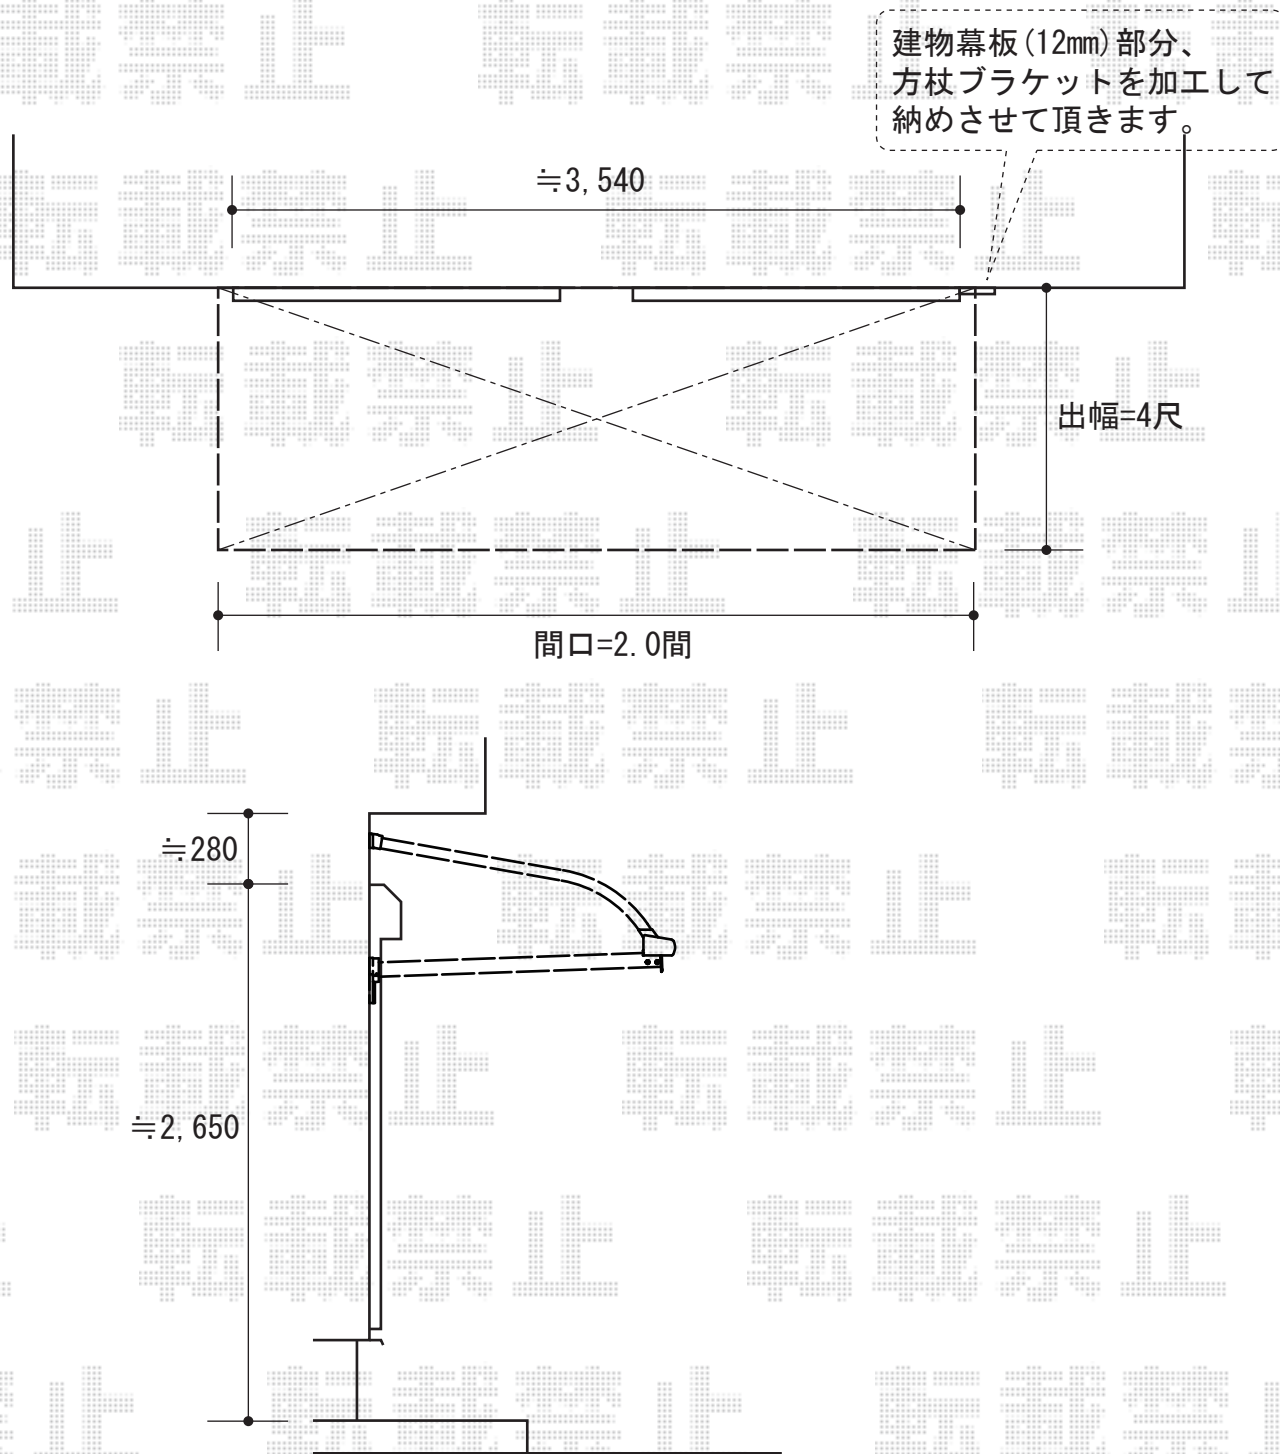

テラス屋根

トステム ライザーテラスII R型 単体 ルーフタイプ 積雪~20cm対応
間口=関東間2.0間 (方杖芯々3,640mm 屋根幅3,660mm)
出幅=4尺 (1,185mm)
色: シャイングレー
屋根材: ポリカーボネート (クリアマット)
柱仕様: 柱無し
オプション: 吊り下げ物干し 標準 2本入

現場状況や作図制限により概略図の内容と多少の違いが生じることがございます。
施工時は、現場優先とさせていただきますので、お立会い頂き、
最終のご指示のほど、何卒、宜しくお願い致します。