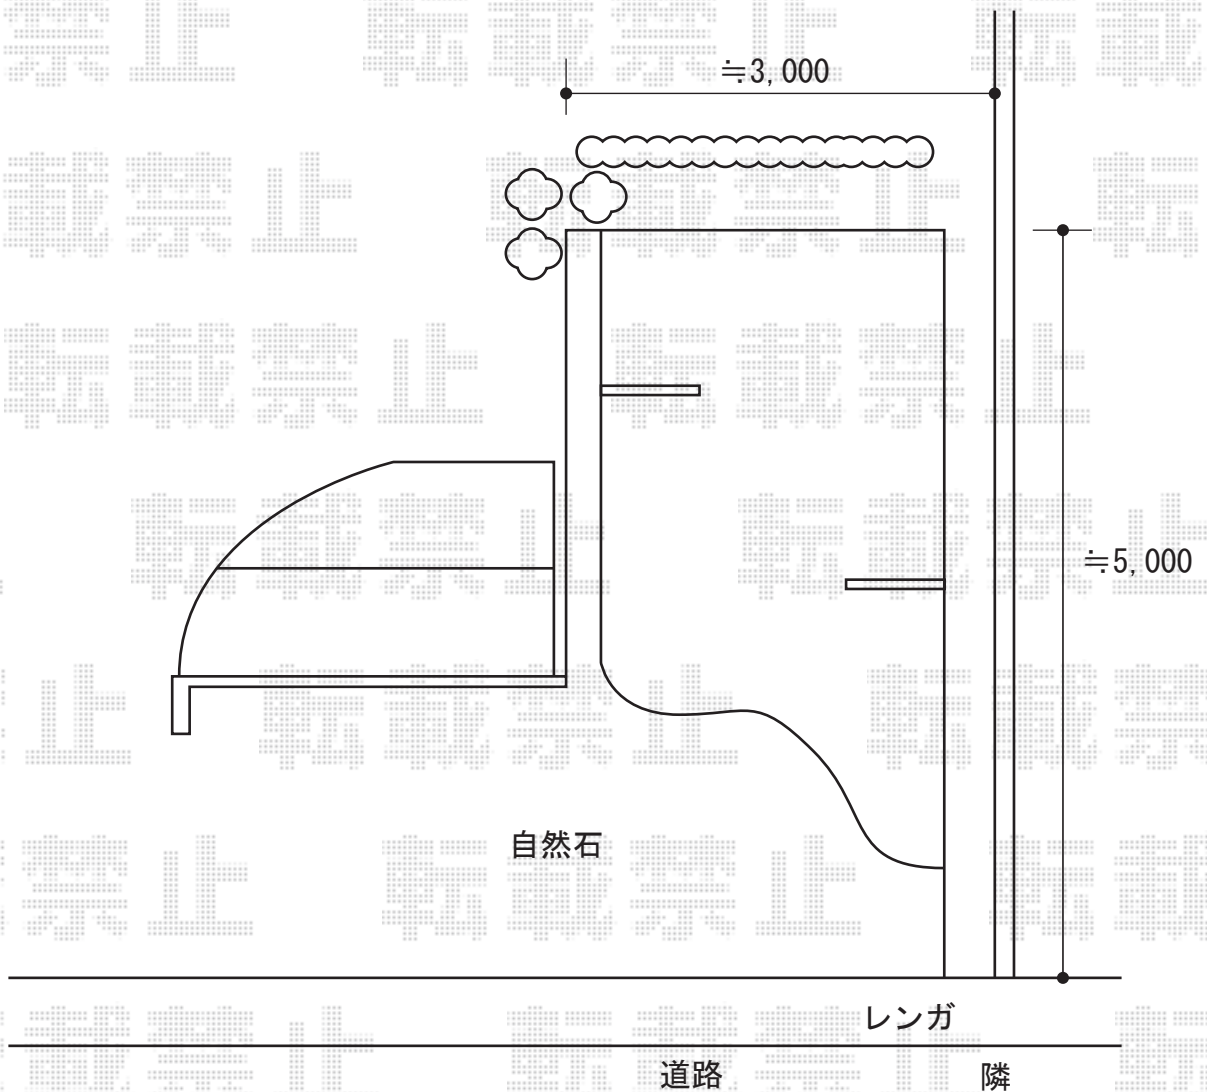

カーポート

トステム カーブポートシグマIII 積雪~20cm対応
幅=3,000mm
奥行=4,980mm
色：シャイングレー
屋根材：熱線吸収アクアポリカーボネート
（ブルースモーク）
柱仕様：ロング柱23仕様（有効高 約2,300mm）

現場状況や作図制限により概略図の内容と多少の違いが生じることがございます。
施工時は、現場優先とさせて頂きたく思いますので、お立会い頂き、
最終のご指示のほど、何卒、宜しくお願い致します。