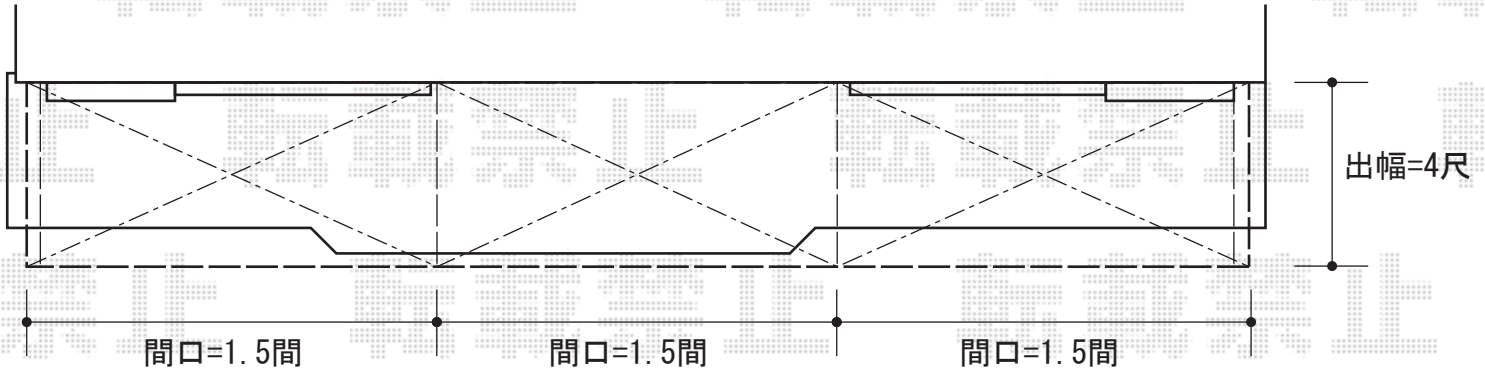

テラス屋根

トステム ライザーテラスII R型/F型 連棟 ルーフタイプ 積雪~20cm対応
間口=関東間4.5間 (柱芯々/屋根幅8,210mm)
出幅=4尺 (1,145mm)
色: シャイングレー
屋根材: 熱線吸収アクアポリカーボネート (ブルースモーク)
柱仕様: ルーフタイプ (柱無し)
オプション: 吊り下げ物干し 標準 2本入×2セット (取付栈含む)

現場状況や作図制限により概略図の内容と多少の違いが生じることがございます。
施工時は、現場優先とさせて頂きたく思いますので、お立会い頂き、
最終のご指示のほど、何卒、宜しくお願い致します。