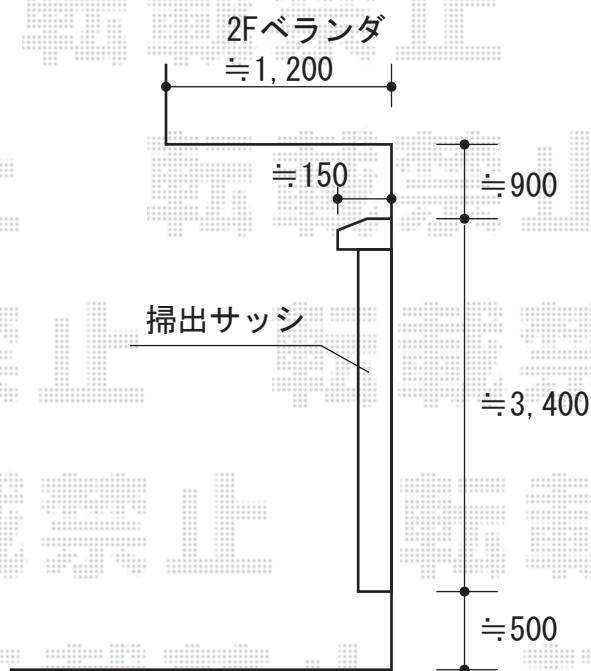

# カーポート

トステム テールポートシグマIII 積雪~20cm対応  
 幅=2,700mm  
 奥行=4,980mm  
 色：ナチュラルシルバー  
 屋根材：ポリカーボネート（クリアマット）  
 柱仕様：ロング柱23仕様（有効高 約2,300mm）

現場状況や作図制限により概略図の内容と多少の違いが生じることがございます。  
 施工時は、現場優先とさせて頂きたく思いますので、お立会い頂き、  
 最終のご指示のほど、何卒、宜しくお願い致します。