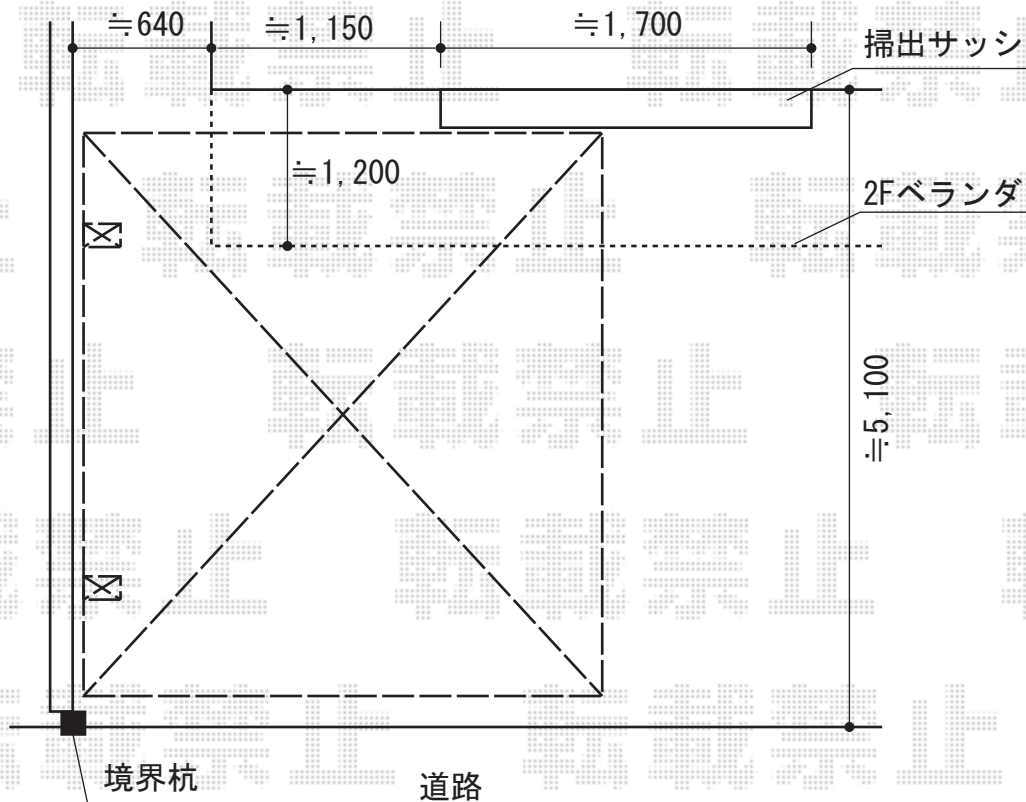

# カーポート

トステム テールポートシグマIII 積雪~20cm対応  
 幅=2,700mm  
 奥行=4,980mm  
 色：ナチュラルシルバー  
 屋根材：ポリカーボネート（クリアマット）  
 柱仕様：ロング柱23仕様（有効高 約2,300mm）

現場状況や作図制限により概略図の内容と多少の違いが生じることがございます。  
 施工時は、現場優先とさせて頂きたく思いますので、お立会い頂き、  
 最終のご指示のほど、何卒、宜しくお願い致します。