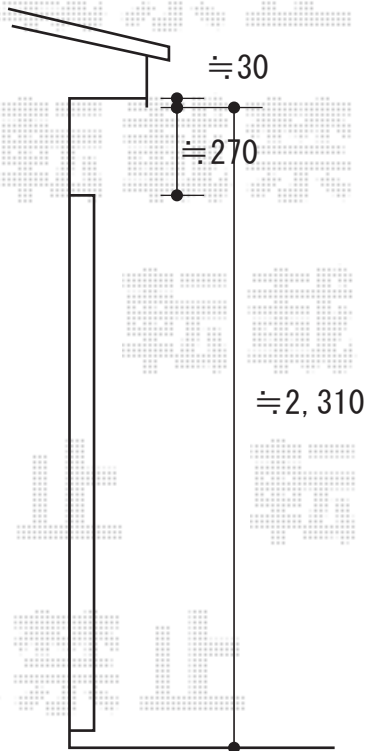

バルコニー屋根

アルファテラス F型 屋根タイプ 単体 積雪~20cm対応
間口=2.0間 (柱芯々3,650mm 屋根幅3,840mm)
出幅=7尺 (2,085mm)
色 : ブラック
屋根材 : ポリカーボネート (ブルースモーク)
柱仕様 : 柱奥行移動タイプ
* 付帯工事 : 既存T字型物干し高さ切り詰め加工

現場状況や作図制限により概略図の内容と多少の違いが生じることがございます。
施工時は、現場優先とさせていただきますので、お立会い頂き、
最終のご指示のほど、何卒、宜しくお願い致します。