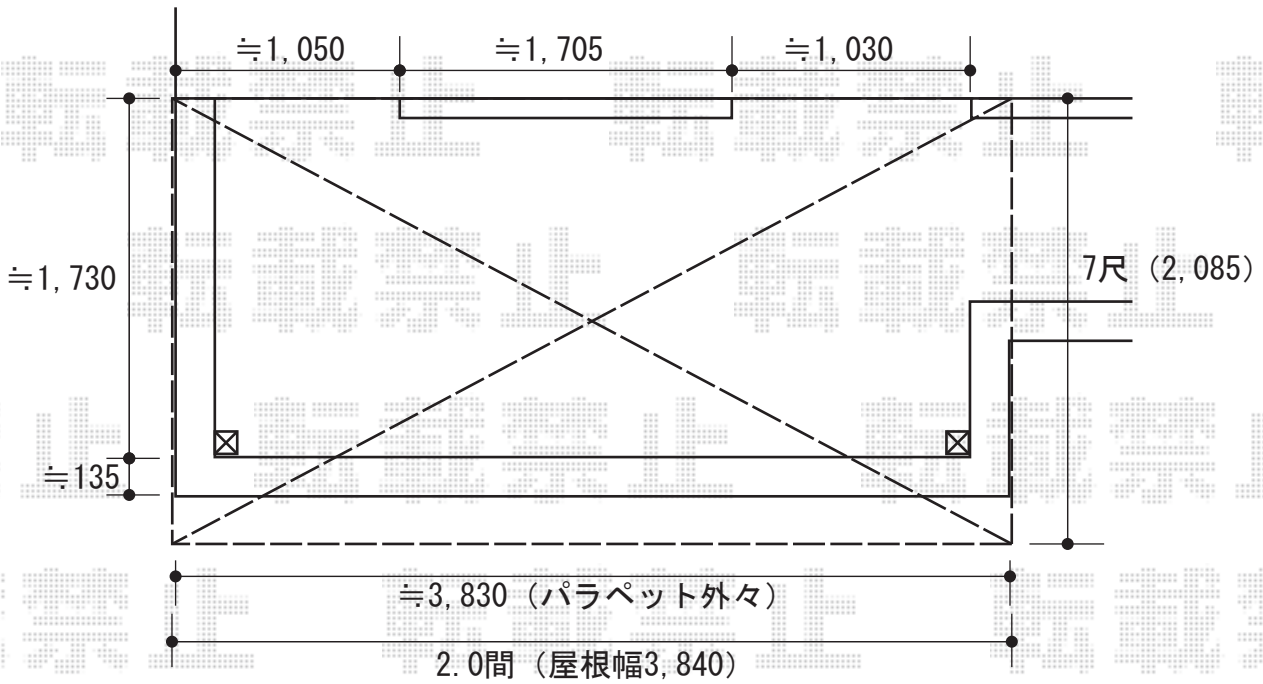

バルコニー屋根

アルファテラス F型 屋根タイプ 単体 積雪~20cm対応
間口=2.0間 (柱芯々3,650mm 屋根幅3,840mm)
出幅=7尺 (2,085mm)
色 : ブラック
屋根材 : ポリカーボネート (ブルースモーク)
柱仕様 : 柱奥行移動タイプ
* 付帯工事 : 既存T字型物干し高さ切り詰め加工

現場状況や作図制限により概略図の内容と多少の違いが生じることがございます。
施工時は、現場優先とさせていただきますので、お立会い頂き、
最終のご指示のほど、何卒、宜しくお願い致します。