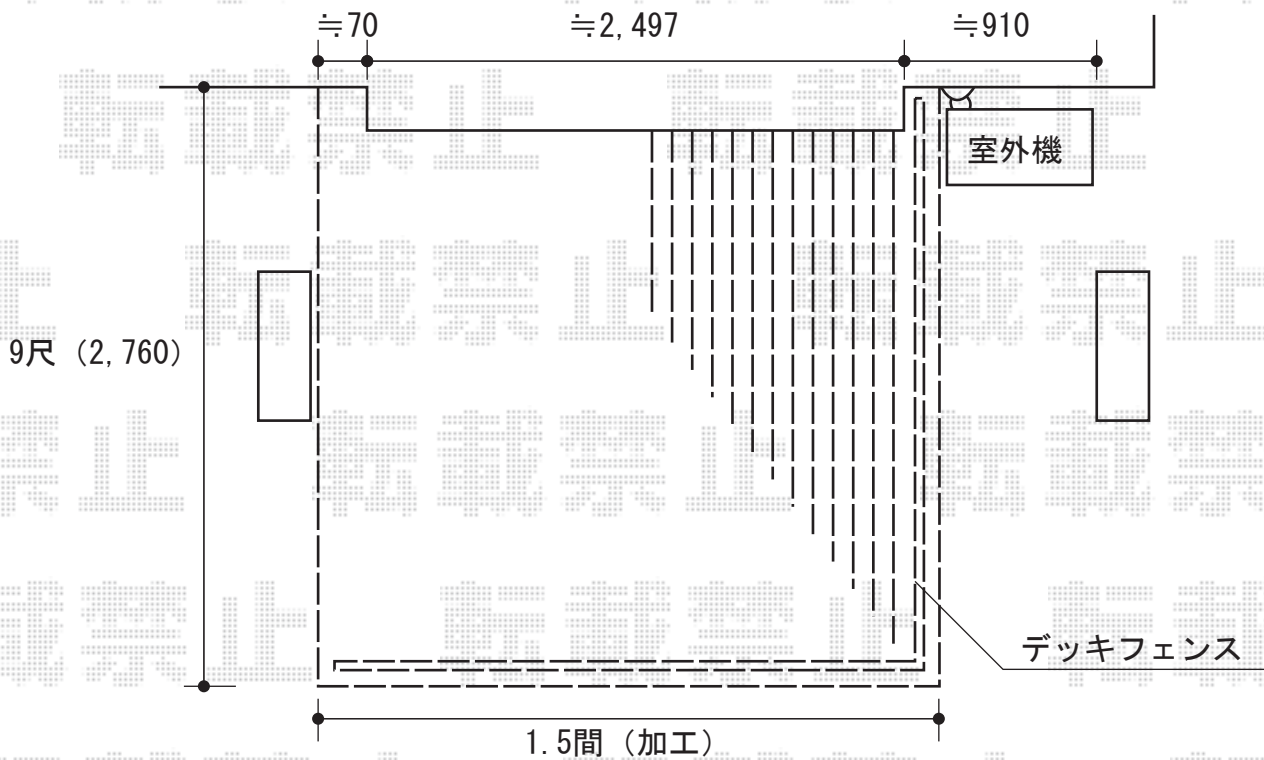

ウッドデッキ

YKK AP リウッドデッキII 標準
 間口=1.5間(2,784mm)
 出幅=9尺(2,760mm)
 色: レッドブラウン
 床板: 縦貼り 標準
 束柱: KSタイプ(H: 400~500mm)

YKK AP リウッドデッキフェンス1型
 本体1枚 (W×H) =(655mm×900mm)×1スパン
 (855mm×900mm)×5スパン
 主柱: 4本
 端柱: 2本 コーナー柱: 1本
 色: レッドブラウン