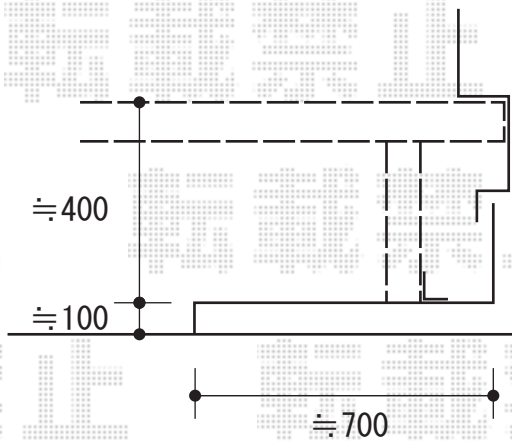

ウッドデッキ

YKK AP リウッドデッキII 標準
 間口=1.5間(2,784mm)
 出幅=9尺(2,760mm)
 色: レッドブラウン
 床板: 縦貼り 標準
 束柱: KSタイプ(H: 400~500mm)

YKK AP リウッドデッキフェンス1型
 本体1枚 (W×H) =(655mm×900mm)×1スパン
 (855mm×900mm)×5スパン
 主柱: 4本
 端柱: 2本 コーナー柱: 1本
 色: レッドブラウン