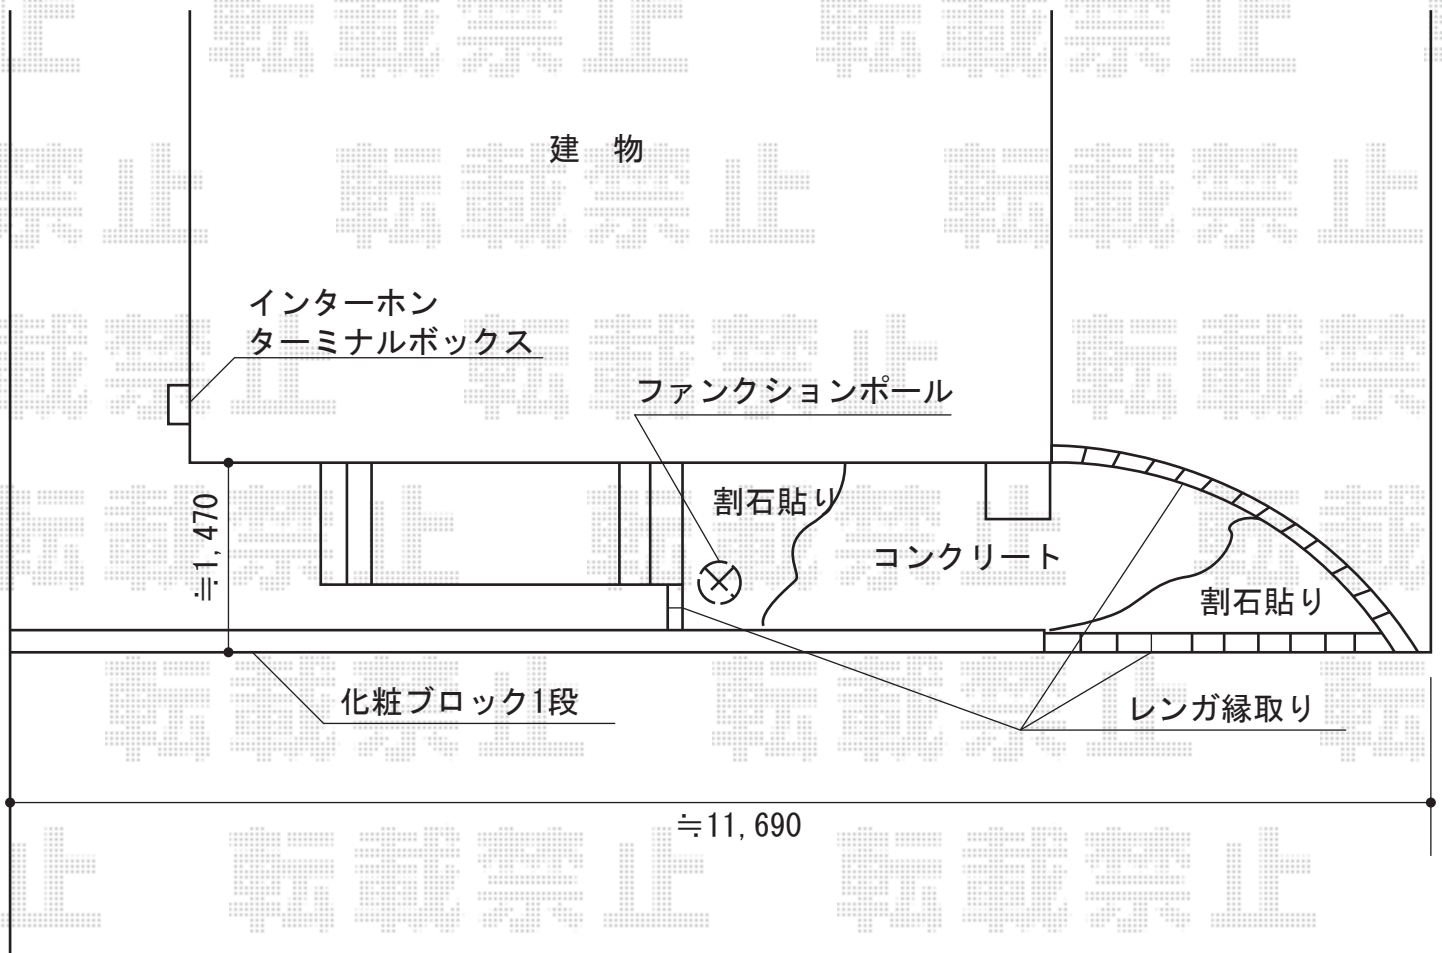

ディズニー ファンクションポール ミッキーC型

新日軽 ディズニー ファンクションポール ミッキーC型
ポール本体：高さ1,350mm
サイン：ミッキーA型（シール付き）
インターホン台座：正面取付用
ポスト：ミッキーA型
ポスト台座：E型
色：ブラック

現場状況や作図制限により概略図の内容と多少の違いが生じることがございます。
施工時は、現場優先とさせて頂きたく思いますので、お立会い頂き、
最終のご指示のほど、何卒、宜しくお願い致します。