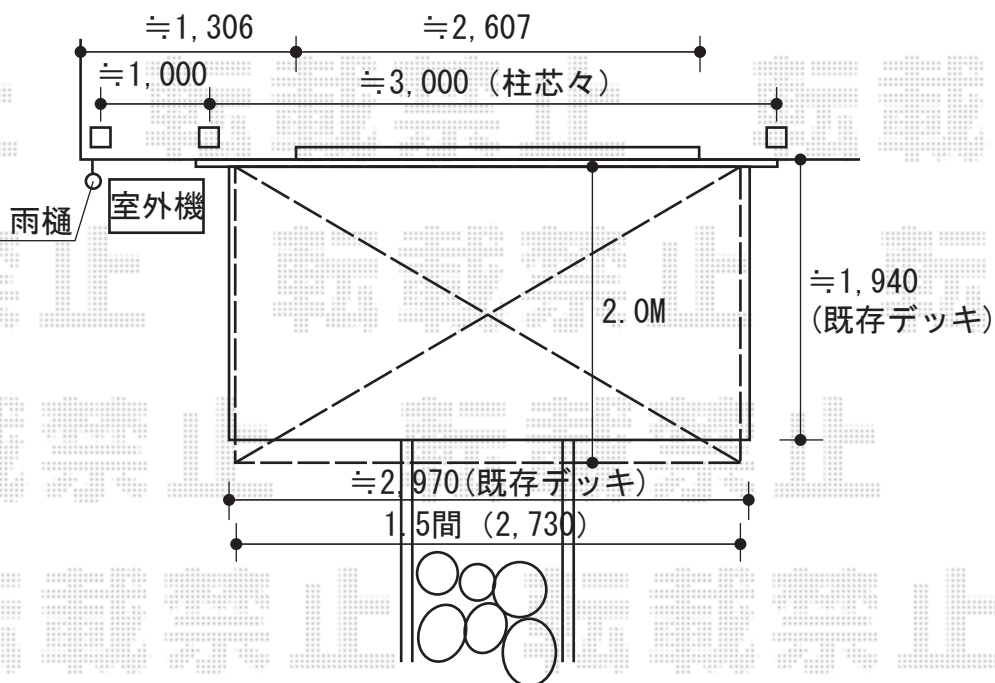

彩鳥C型 ボックスタイプ 手動式

トステム 彩鳥C型 ボックスタイプ 手動式
間口=関東間1.5間 (ブラケット芯々2,730mm)
出幅=2m
本体色 : オータムブラウン
キャンバス色 : ポリエステル(ライトベージュ)
駆動 : 外観右
クランクハンドル : 1500タイプ
追加部材 : ベースプレート一式

現場状況や作図制限により概略図の内容と多少の違いが生じることがございます。
施工時は、現場優先とさせていただきますので、お立会い頂き、
最終のご指示のほど、何卒、宜しくお願い致します。