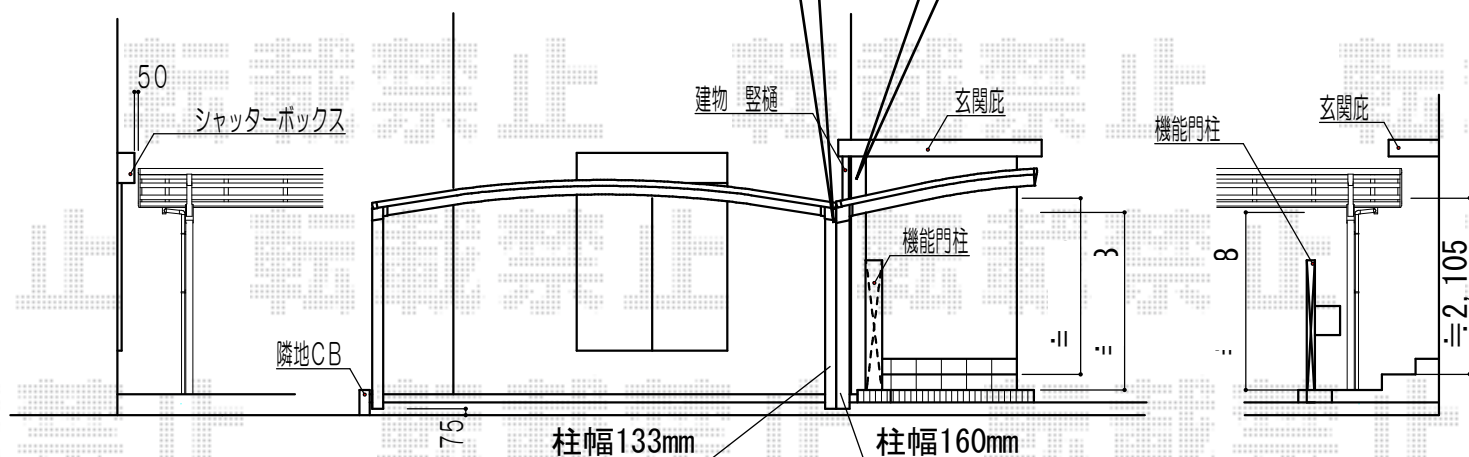

カーポート

柱幅が異なりますので、ご確認くださいませ

カーポートシグマIII ワイド 延長 積雪~20cm対応
 幅=6,060mm
 奥行=6,392mm
 色：シャイングレー
 屋根材：熱線吸収アクアポリカーボネート（ブルースモーク）
 柱仕様：ロング柱23仕様（有効高 約2,300mm）
 オプション：吊り下げ物干し 標準 ロング 2本入

カーポートシグマIII 積雪~20cm対応
 幅=2,401mm
 奥行=4,980mm
 色：シャイングレー
 屋根材：熱線吸収アクアポリカーボネート（ブルースモーク）
 柱仕様：ロング柱23仕様（有効高 約2,300mm）
 追加部材：MY合掌セット
 追加部材：Y合掌部品セット