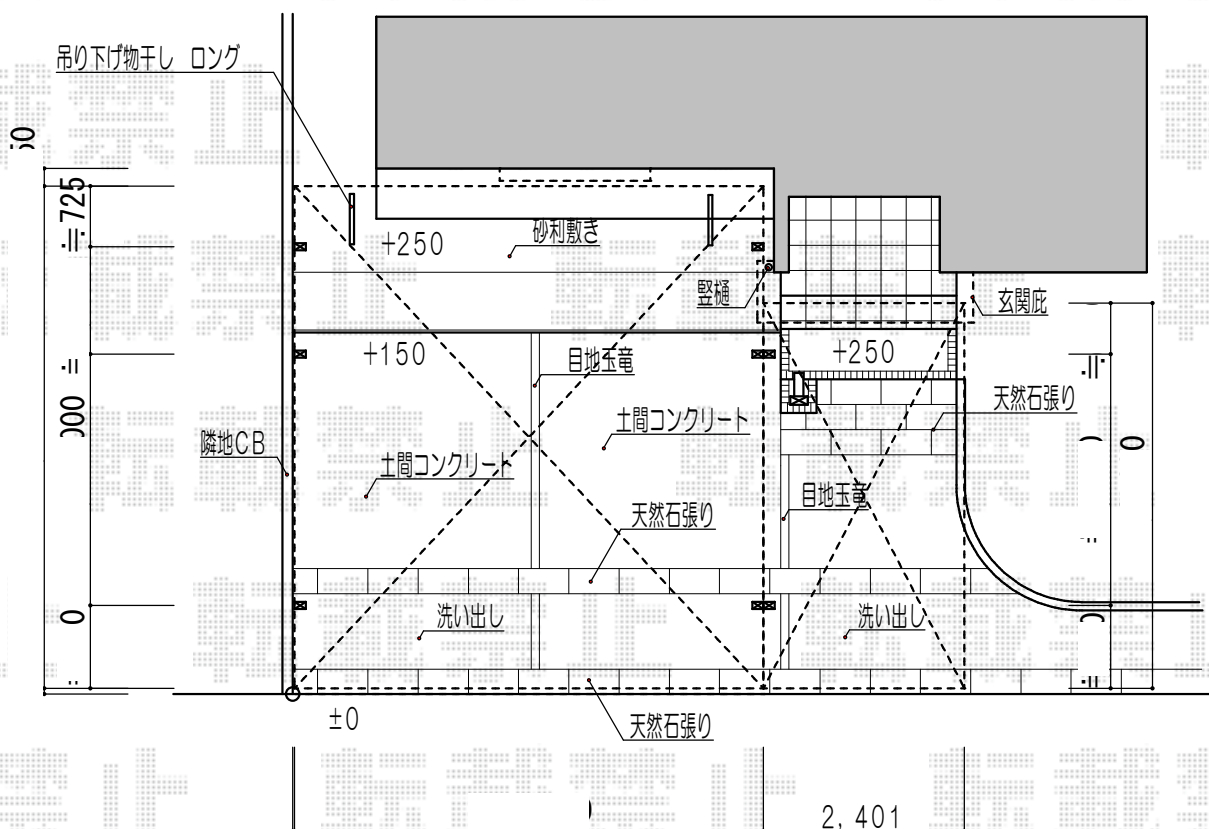

カーポート

柱幅が異なりますので、ご確認くださいませ

カーポートシグマIII ワイド 延長 積雪~20cm対応
 幅=6,060mm
 奥行=6,392mm
 色：シャイングレー
 屋根材：熱線吸収アクアポリカーボネート（ブルースモーク）
 柱仕様：ロング柱23仕様（有効高 約2,300mm）
 オプション：吊り下げ物干し 標準 ロング 2本入

カーポートシグマIII 積雪~20cm対応
 幅=2,401mm
 奥行=4,980mm
 色：シャイングレー
 屋根材：熱線吸収アクアポリカーボネート（ブルースモーク）
 柱仕様：ロング柱23仕様（有効高 約2,300mm）
 追加部材：MY合掌セット
 追加部材：Y合掌部品セット

現場状況や作図制限により概略図の内容と多少の違いが生じることがございます。
 施工時は、現場優先とさせていただきますので、お立会い頂き、
 最終のご指示のほど、何卒、宜しくお願い致します。

EX-SHOP
[HTTP://WWW.EX-SHOP.NET](http://www.ex-shop.net)

担当：堀

全ての著作権は、エクスショップに帰属します。当社との取引目的外の使用・複製・転載禁止となっております。