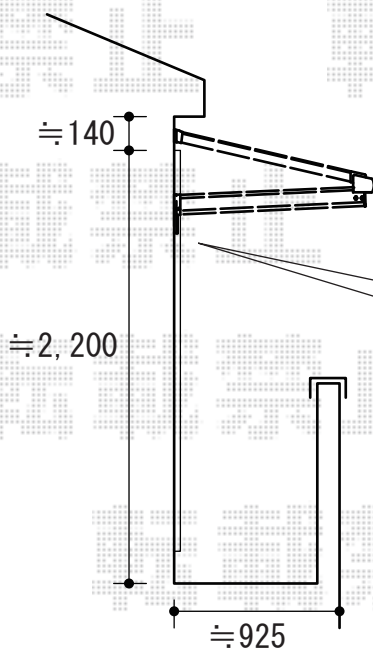

ライザーテラスII F型 単体 ルーフタイプ 積雪~20cm対応

トステム ライザーテラスII F型 単体 ルーフタイプ 積雪~20cm対応
 間口=関東間2間 (方杖芯々/屋根幅3,660mm)
 出幅=3尺 (885mm) / 出幅=2尺 (585mm)
 色 : シャイングレー
 屋根材 : ポリカーボネート (クリアマット)
 柱仕様 : ルーフタイプ (柱無し)
 施工方法 : 下止め仕様