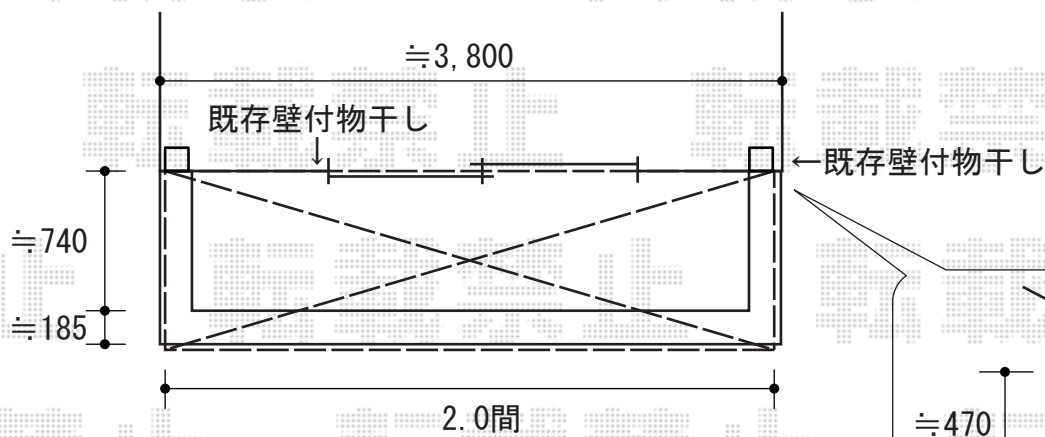

ライザーテラスII F型 単体 ルーフタイプ 積雪~20cm対応

トステム ライザーテラスII F型 単体 ルーフタイプ 積雪~20cm対応
 間口=関東間2間 (方杖芯々/屋根幅3,660mm)
 出幅=3尺 (885mm) / 出幅=2尺 (585mm)
 色 : シャイングレー
 屋根材 : ポリカーボネート (クリアマット)
 柱仕様 : ルーフタイプ (柱無し)
 施工方法 : 下止め仕様