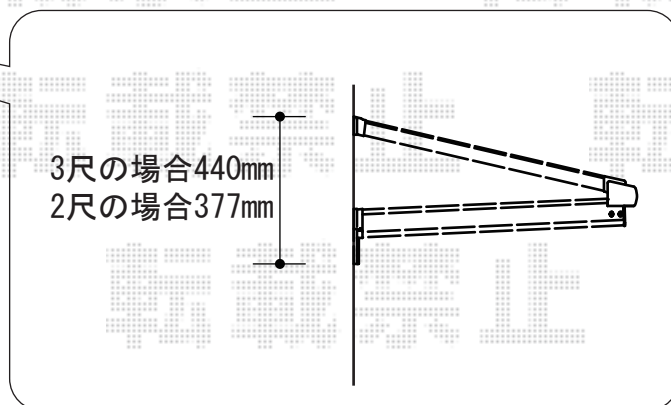

ライザーテラスII F型 単体 ルーフタイプ 積雪~20cm対応

トステム ライザーテラスII F型 単体 ルーフタイプ 積雪~20cm対応
 間口=関東間2間 (方杖芯々/屋根幅3,660mm)
 出幅=3尺 (885mm) / 出幅=2尺 (585mm)
 色 : シャイングレー
 屋根材 : ポリカーボネート (クリアマット)
 柱仕様 : ルーフタイプ (柱無し)
 施工方法 : 下止め仕様