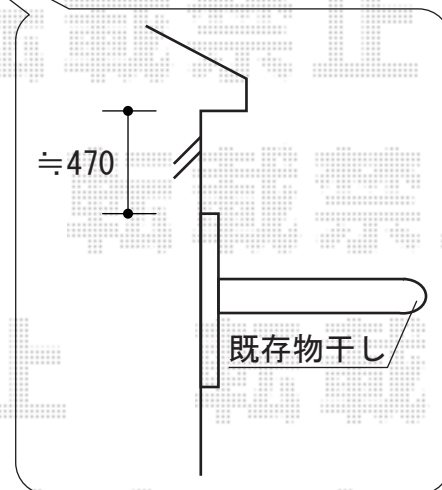

ライザーテラスII F型 単体 ルーフタイプ 積雪~20cm対応

トステム ライザーテラスII F型 単体 ルーフタイプ 積雪~20cm対応
 間口=関東間2間 (方杖芯々/屋根幅3,660mm)
 出幅=3尺 (885mm) / 出幅=2尺 (585mm)
 色 : シャイングレー
 屋根材 : ポリカーボネート (クリアマット)
 柱仕様 : ルーフタイプ (柱無し)
 施工方法 : 下止め仕様