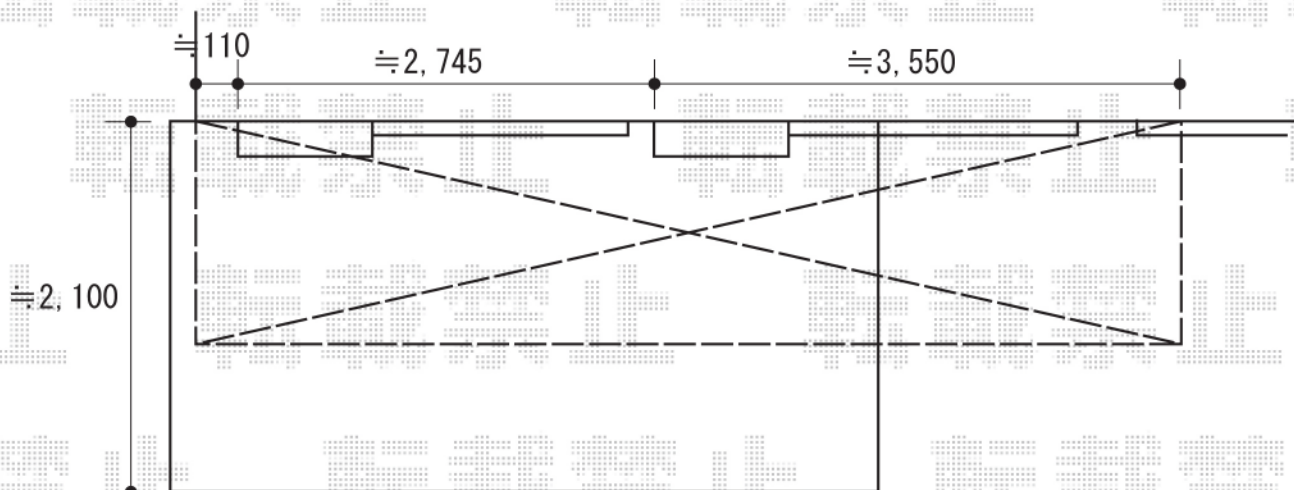

アクトステージB型 アクリル (マット) 連棟 屋根置き式+柱建て式

車結部に
控え棒を設置致します

出幅を切詰致します

トステム アクトステージB型 アクリル (マット)
連棟 屋根置き式+柱建て式

間口=関東間3.5間 (6,405mm)

出幅=5尺 (1,485mm) 色: オータムブラウン

床材: 石目柱仕様: 柱建てタイプ

手摺り: アルミ型材 (オータムブラウン)