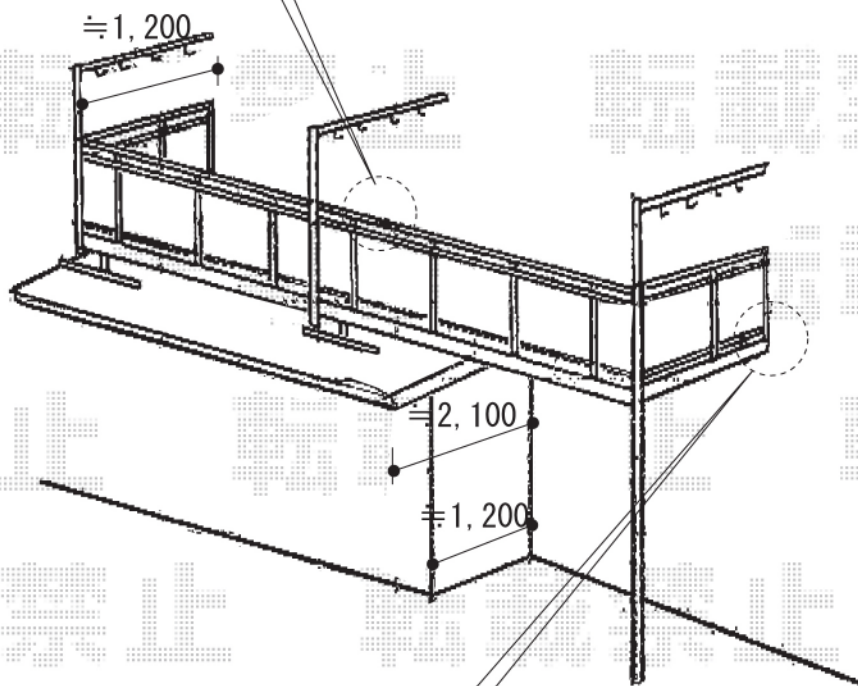

アクトステージB型 アクリル (マット) 連棟 屋根置き式+柱建て式

車結部に
控え棒を設置致します

出幅を切詰致します

トステム アクトステージB型 アクリル (マット)
連棟 屋根置き式+柱建て式

間口=関東間3.5間 (6,405mm)

出幅=5尺 (1,485mm) 色: オータムブラウン

床材: 石目柱仕様: 柱建てタイプ

手摺り: アルミ型材 (オータムブラウン)

オプション: 躯体直付物干しコーナー用×2本

躯体直付物干し中間用×1本

パネル材: アクリル (ブルースモークマット)

追加部材: 控え棒セット

現場状況や作図制限により概略図の内容と多少の違いが生じることがございます。
施工時は、現場優先とさせて頂きたく思いますので、お立会い頂き、
最終のご指示のほど、何卒、宜しくお願い致します。

EX-SHOP
HTTP://WWW.EX-SHOP.NET

担当: 角田