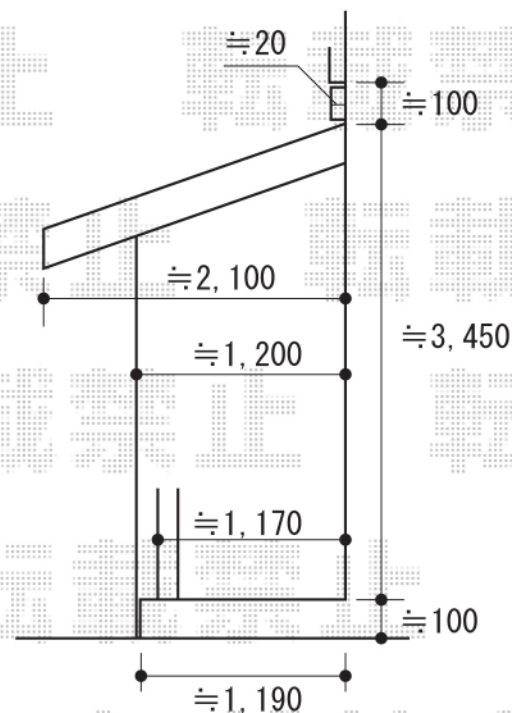

アクトステージB型 アクリル (マット) 連棟 屋根置き式+柱建て式

車結部に
控え棒を設置致します

出幅を切詰致します

トステム アクトステージB型 アクリル (マット)
連棟 屋根置き式+柱建て式

間口=関東間3.5間 (6,405mm)

出幅=5尺 (1,485mm) 色: オータムブラウン

床材: 石目柱仕様: 柱建てタイプ

手摺り: アルミ型材 (オータムブラウン)

オプション: 躯体直付物干しコーナー用×2本

躯体直付物干し中間用×1本

パネル材: アクリル (ブルースモークマット)

追加部材: 控え棒セット

現場状況や作図制限により概略図の内容と多少の違いが生じることがございます。
施工時は、現場優先とさせて頂きたく思いますので、お立会い頂き、
最終のご指示のほど、何卒、宜しくお願い致します。

EX-SHOP
HTTP://WWW.EX-SHOP.NET

担当: 角田