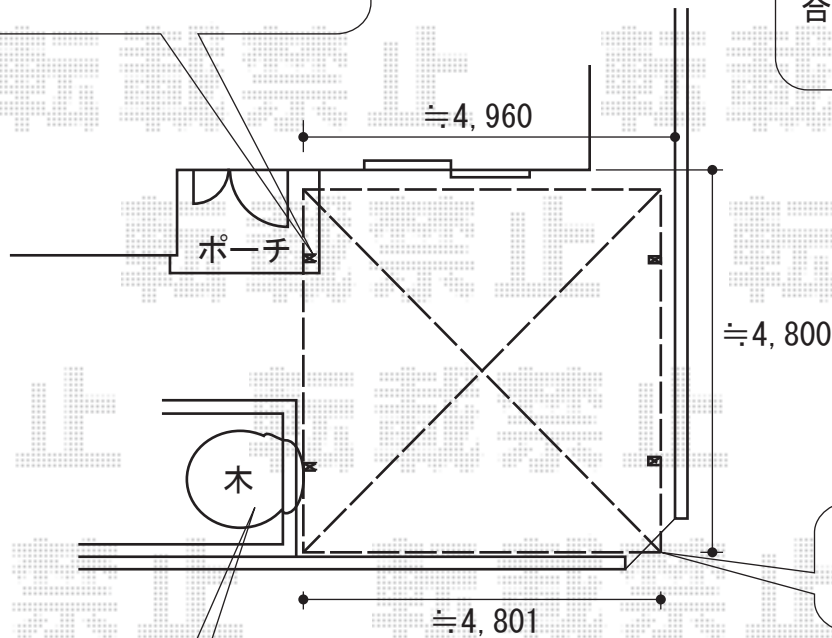

レイナツインポート 積雪~20cm対応

こちらの柱はポーチ上に設置となります
タイル貼り、補強は別途となります

玄関前のブロックラインに合わせて、設置致します

本体角が土地の
スミ切りより
少々出た納まりとなります

植木がカーポート屋根と
干渉する場合は
別途伐採頂けます様、
お願い致します

外灯が干渉する場合は
外す様、みております

YKK AP レイナツインポート 積雪~20cm対応
幅=4,801mm
奥行=5,052mm
色：ホワイト
屋根材：ポリカーボネート（トーマイマット）
柱仕様：ハイルーフ仕様（有効高 約2,355mm）

現場状況や作図制限により概略図の内容と多少の違いが生じることがございます。
施工時は、現場優先とさせて頂きたく思いますので、お立会い頂き、
最終のご指示のほど、何卒、宜しくお願い致します。

EX-SHOP
HTTP://WWW.EX-SHOP.NET

担当：角田

全ての著作権は、エクスショップに帰属します。当社とのお取引目的外の使用・複製・転載禁止となっております。