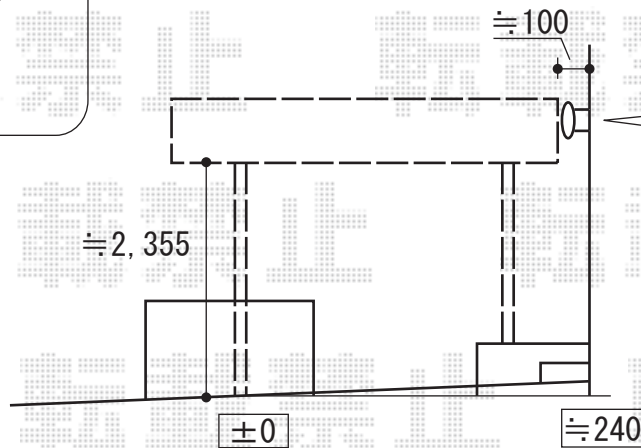

レイナツインポート 積雪~20cm対応

こちらの柱はポーチ上に設置となります
タイル貼り、補強は別途となります

玄関前のブロックラインに合わせて、設置致します

本体角が土地の
スミ切りより
少々出た納まりとなります

植木がカーポート屋根と
干渉する場合は
別途伐採頂けます様、
お願い致します

外灯が干渉する場合は
外す様、みております

YKK AP レイナツインポート 積雪~20cm対応
幅=4,801mm
奥行=5,052mm
色：ホワイト
屋根材：ポリカーボネート（トーマイマット）
柱仕様：ハイルーフ仕様（有効高 約2,355mm）

現場状況や作図制限により概略図の内容と多少の違いが生じることがございます。
施工時は、現場優先とさせて頂きたく思いますので、お立会い頂き、
最終のご指示のほど、何卒、宜しくお願い致します。

EX-SHOP
HTTP://WWW.EX-SHOP.NET

担当：角田

全ての著作権は、エクスショップに帰属します。当社とのお取引目的外の使用・複製・転載禁止となっております。