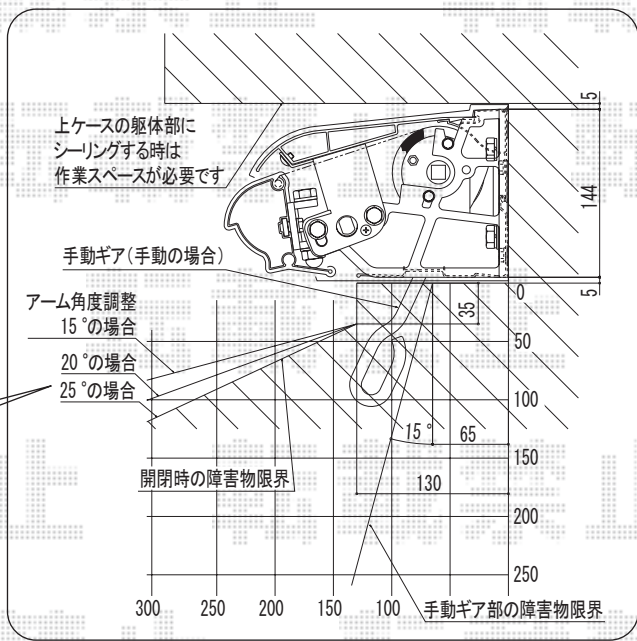

# 彩鳥C型 ボックスタイプ 手動式

トステム 彩鳥C型 ボックスタイプ 手動式  
 間口=関東間1.5間(2,730mm)  
 出幅=1,500mm  
 本体色:ホワイト  
 キャンバス色:ポリエステル(アイビーグリーン)  
 駆動:外観右駆動  
 クランクハンドル:1500タイプ  
 追加部材:ベースプレートセット  
 オプション:フリル(ストレート)

アームの角度は  
 施工時に決定致します  
 ご指示くださいませ

現場状況や作図制限により概略図の内容と多少の違いが生じることがございます。  
 施工時は、現場優先とさせて頂きたく思いますので、お立会い頂き、  
 最終のご指示のほど、何卒、宜しくお願い致します。

EX-SHOP  
[HTTP://WWW.EX-SHOP.NET](http://www.ex-shop.net)  
 担当: 大磯