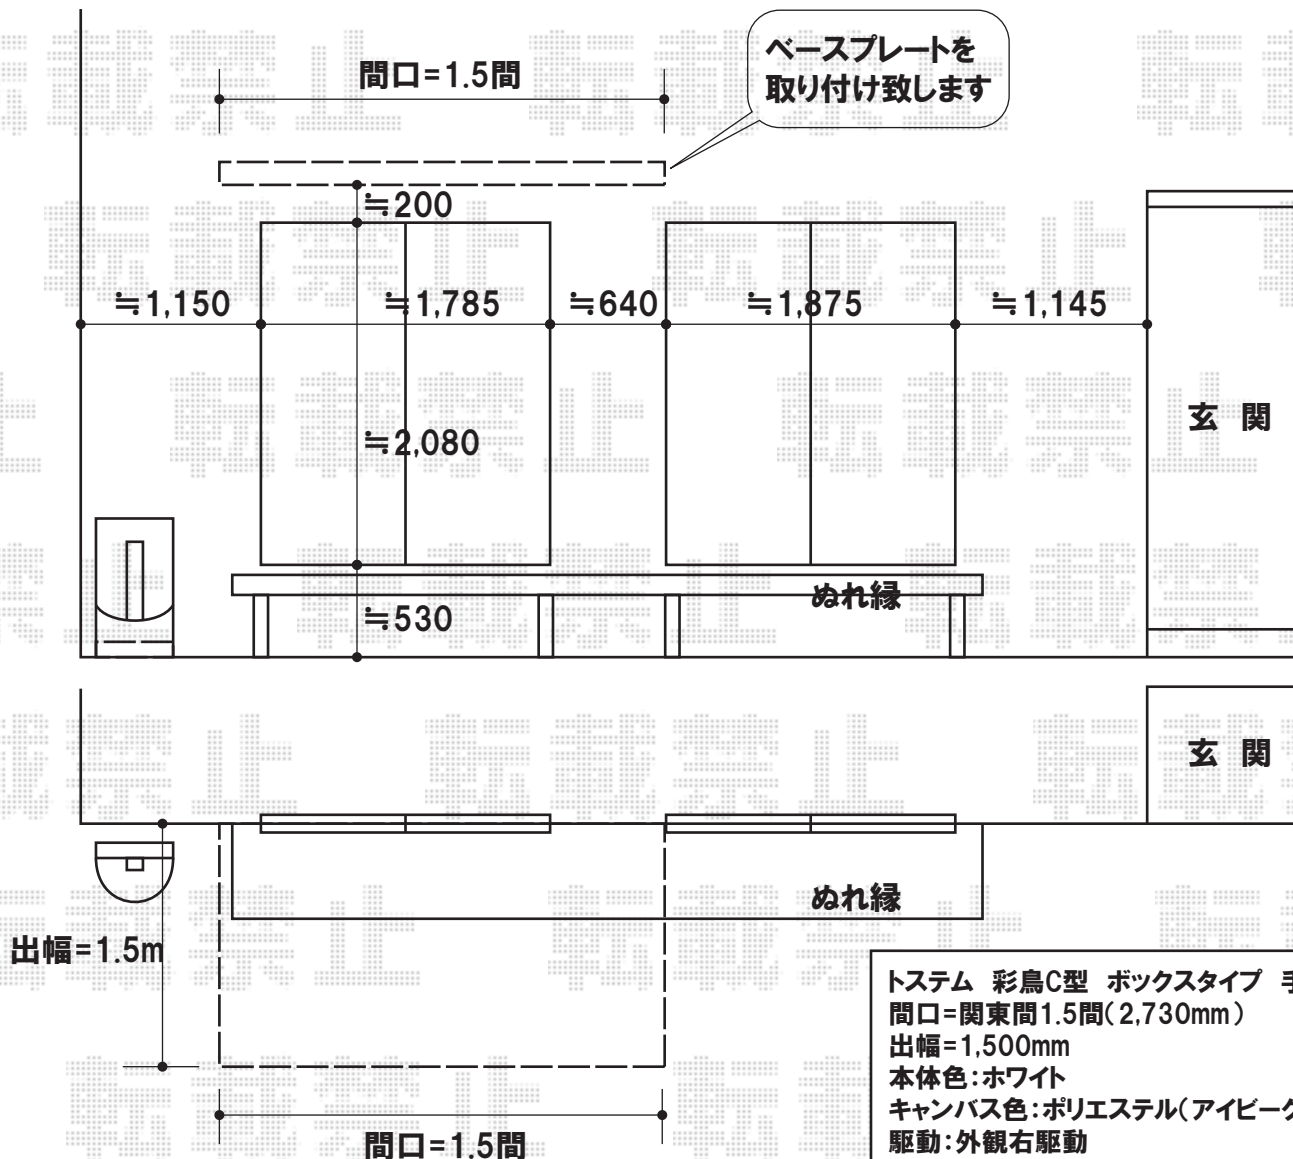

# 彩鳥C型 ボックスタイプ 手動式

トステム 彩鳥C型 ボックスタイプ 手動式  
 間口=関東間1.5間(2,730mm)  
 出幅=1,500mm  
 本体色:ホワイト  
 キャンバス色:ポリエステル(アイビーグリーン)  
 駆動:外観右駆動  
 クランクハンドル:1500タイプ  
 追加部材:ベースプレートセット  
 オプション:フリル(ストレート)

アームの角度は  
 施工時に決定致します  
 ご指示くださいませ

現場状況や作図制限により概略図の内容と多少の違いが生じることがございます。  
 施工時は、現場優先とさせて頂きたく思いますので、お立会い頂き、  
 最終のご指示のほど、何卒、宜しくお願い致します。

EX-SHOP  
[HTTP://WWW.EX-SHOP.NET](http://www.ex-shop.net)  
 担当: 大磯