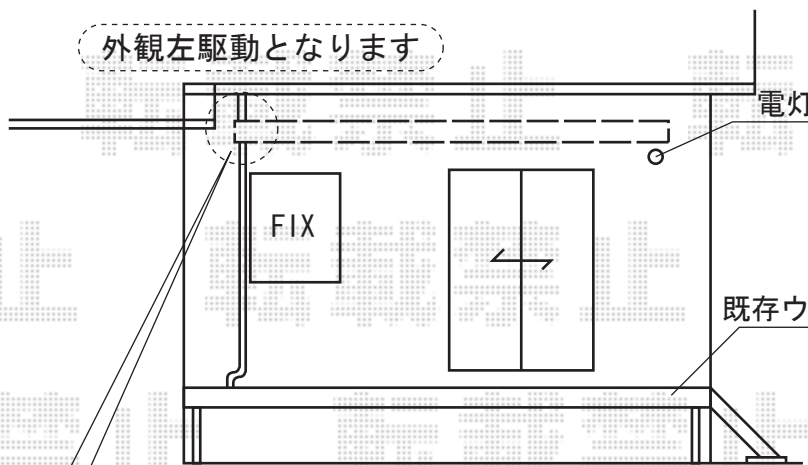

# カーポート・オーニング

トステム  
テリオスポートII 遮光タイプ  
ワイドタイプ 積雪~30cm対応  
幅=6,104mm  
奥行=6,067mm  
色：ブラック  
屋根材：【別売】スチール折板  
(ガルバリウム鋼板) 0.6mm  
柱仕様：ロング柱25 (有効高 約2,589mm)  
柱仕様：角柱4本仕様

雨樋撤去後、オーニングを設置致します。  
雨樋の補修・復旧につきましては  
別途お手配を頂けます様、宜しくお願ひ致します。

トステム  
彩鳥C型 ボックスタイプ 手動式 (特注品)  
間口=関東間2.5間 (4,550mm)  
出幅=2,000mm  
本体色：ブラック  
キャンバス色：ポリエステル  
(ブリティッシュグリーン)  
駆動：外観左側駆動 (特注)  
クランクハンドル：1,500mm  
追加部材：ベースプレート施工部材一式

現場状況や作図制限により概略図の内容と多少の違いが生じることがございます。  
施工時は、現場優先とさせて頂きたく思いますので、お立会い頂き、  
最終のご指示のほど、何卒、宜しくお願ひ致します。