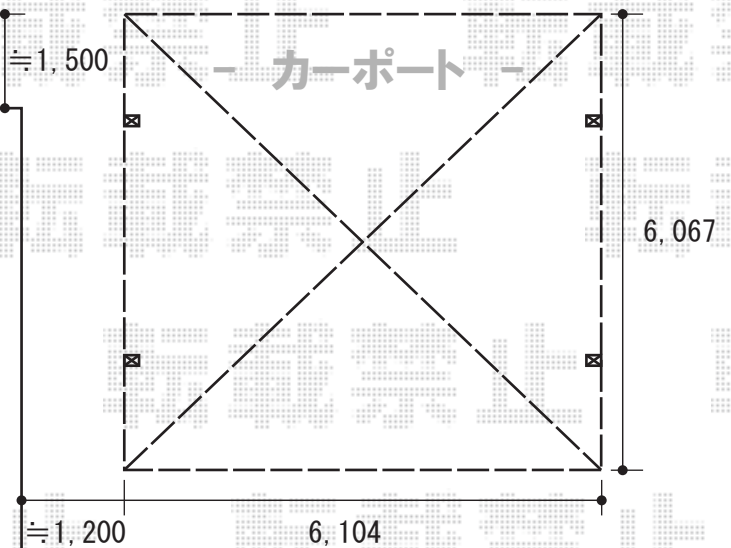

# カーポート・オーニング

トステム  
テリオスポートII 遮光タイプ  
ワイドタイプ 積雪~30cm対応  
幅=6,104mm  
奥行=6,067mm  
色：ブラック  
屋根材：【別売】スチール折板  
(ガルバリウム鋼板) 0.6mm  
柱仕様：ロング柱25 (有効高 約2,589mm)  
柱仕様：角柱4本仕様

雨樋撤去後、オーニングを設置致します。  
雨樋の補修・復旧につきましては  
別途お手配を頂けます様、宜しくお願ひ致します。

トステム  
彩鳥C型 ボックスタイプ 手動式 (特注品)  
間口=関東間2.5間 (4,550mm)  
出幅=2,000mm  
本体色：ブラック  
キャンバス色：ポリエステル  
(ブリティッシュグリーン)  
駆動：外観左側駆動 (特注)  
クランクハンドル：1,500mm  
追加部材：ベースプレート施工部材一式

現場状況や作図制限により概略図の内容と多少の違いが生じることがございます。  
施工時は、現場優先とさせて頂きたく思いますので、お立会い頂き、  
最終のご指示のほど、何卒、宜しくお願ひ致します。