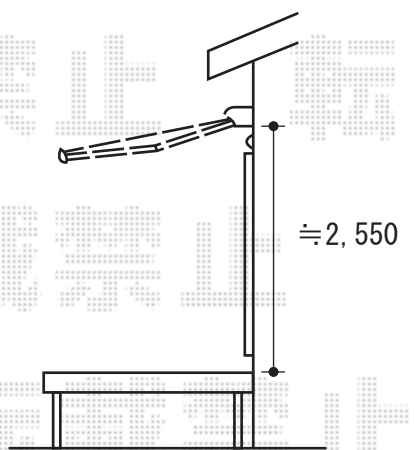

# カーポート・オーニング

トステム  
テリオスポートII 遮光タイプ  
ワイドタイプ 積雪~30cm対応  
幅=6,104mm  
奥行=6,067mm  
色：ブラック  
屋根材：【別売】スチール折板  
(ガルバリウム鋼板) 0.6mm  
柱仕様：ロング柱25 (有効高 約2,589mm)  
柱仕様：角柱4本仕様

雨樋撤去後、オーニングを設置致します。  
雨樋の補修・復旧につきましては  
別途お手配を頂けます様、宜しくお願ひ致します。

トステム  
彩鳥C型 ボックスタイプ 手動式 (特注品)  
間口=関東間2.5間 (4,550mm)  
出幅=2,000mm  
本体色：ブラック  
キャンバス色：ポリエステル  
(ブリティッシュグリーン)  
駆動：外観左側駆動 (特注)  
クランクハンドル：1,500mm  
追加部材：ベースプレート施工部材一式

現場状況や作図制限により概略図の内容と多少の違いが生じることがございます。  
施工時は、現場優先とさせて頂きたく思いますので、お立会い頂き、  
最終のご指示のほど、何卒、宜しくお願ひ致します。