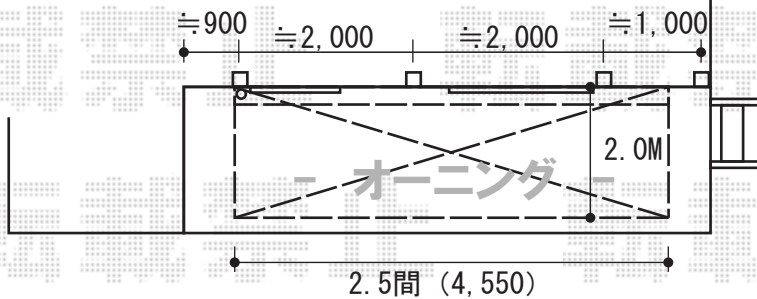

# カーポート・オーニング

トステム  
テリオスポートII 遮光タイプ  
ワイドタイプ 積雪~30cm対応  
幅=6,104mm  
奥行=6,067mm  
色：ブラック  
屋根材：【別売】スチール折板  
(ガルバリウム鋼板) 0.6mm  
柱仕様：ロング柱25 (有効高 約2,589mm)  
柱仕様：角柱4本仕様

雨樋撤去後、オーニングを設置致します。  
雨樋の補修・復旧につきましては  
別途お手配を頂けます様、宜しくお願ひ致します。

トステム  
彩鳥C型 ボックスタイプ 手動式 (特注品)  
間口=関東間2.5間 (4,550mm)  
出幅=2,000mm  
本体色：ブラック  
キャンバス色：ポリエステル  
(ブリティッシュグリーン)  
駆動：外観左側駆動 (特注)  
クランクハンドル：1,500mm  
追加部材：ベースプレート施工部材一式

現場状況や作図制限により概略図の内容と多少の違いが生じることがございます。  
施工時は、現場優先とさせて頂きたく思いますので、お立会い頂き、  
最終のご指示のほど、何卒、宜しくお願ひ致します。