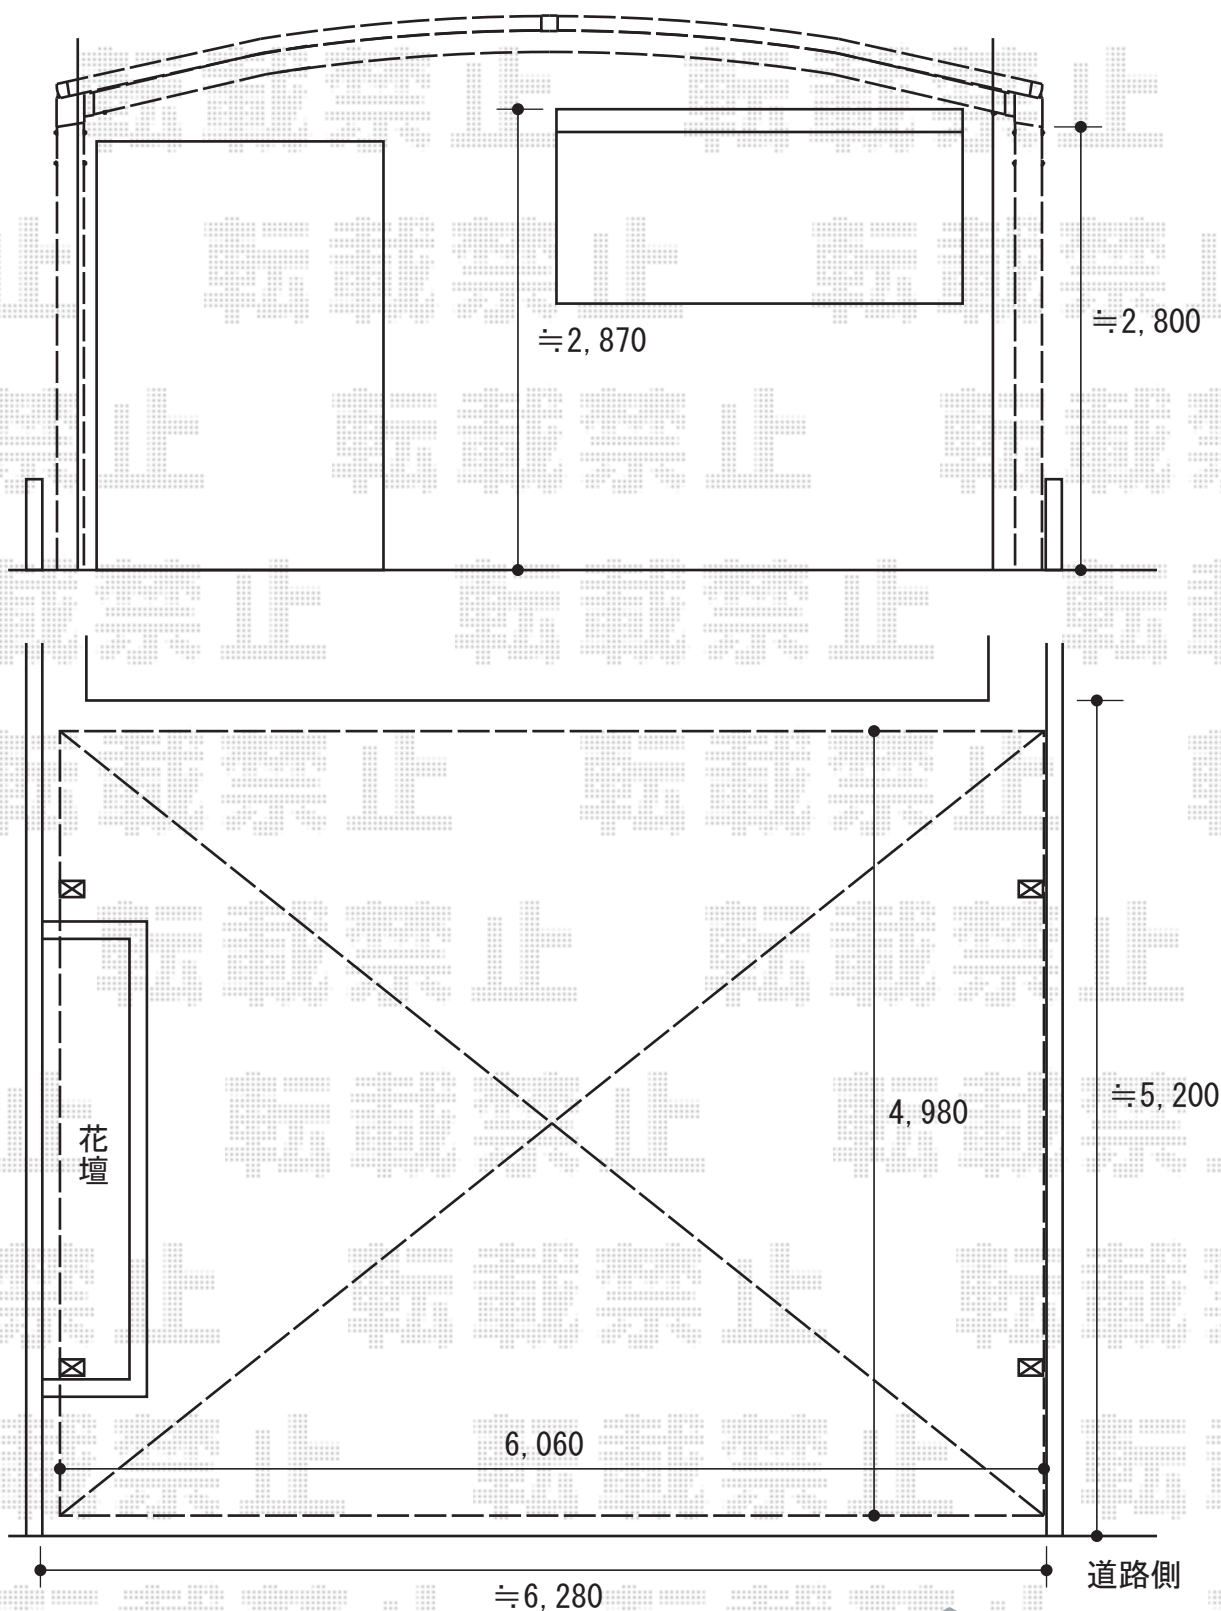

カーブポートシグマIII ワイド 積雪20cm対応

カーブポートシグマIII ワイド 積雪20cm対応
幅=6,060mm
奥行=4,980mm
色：シャイングレー
屋根材：ポリカーボネート（クリアマット）
柱仕様：ロング柱28仕様（有効高 約2,800mm）

現場状況や作図制限により概略図の内容と多少の違いが生じることがございます。
施工時は、現場優先とさせて頂きたく思いますので、お立会い頂き、
最終のご指示のほど、何卒、宜しくお願い致します。