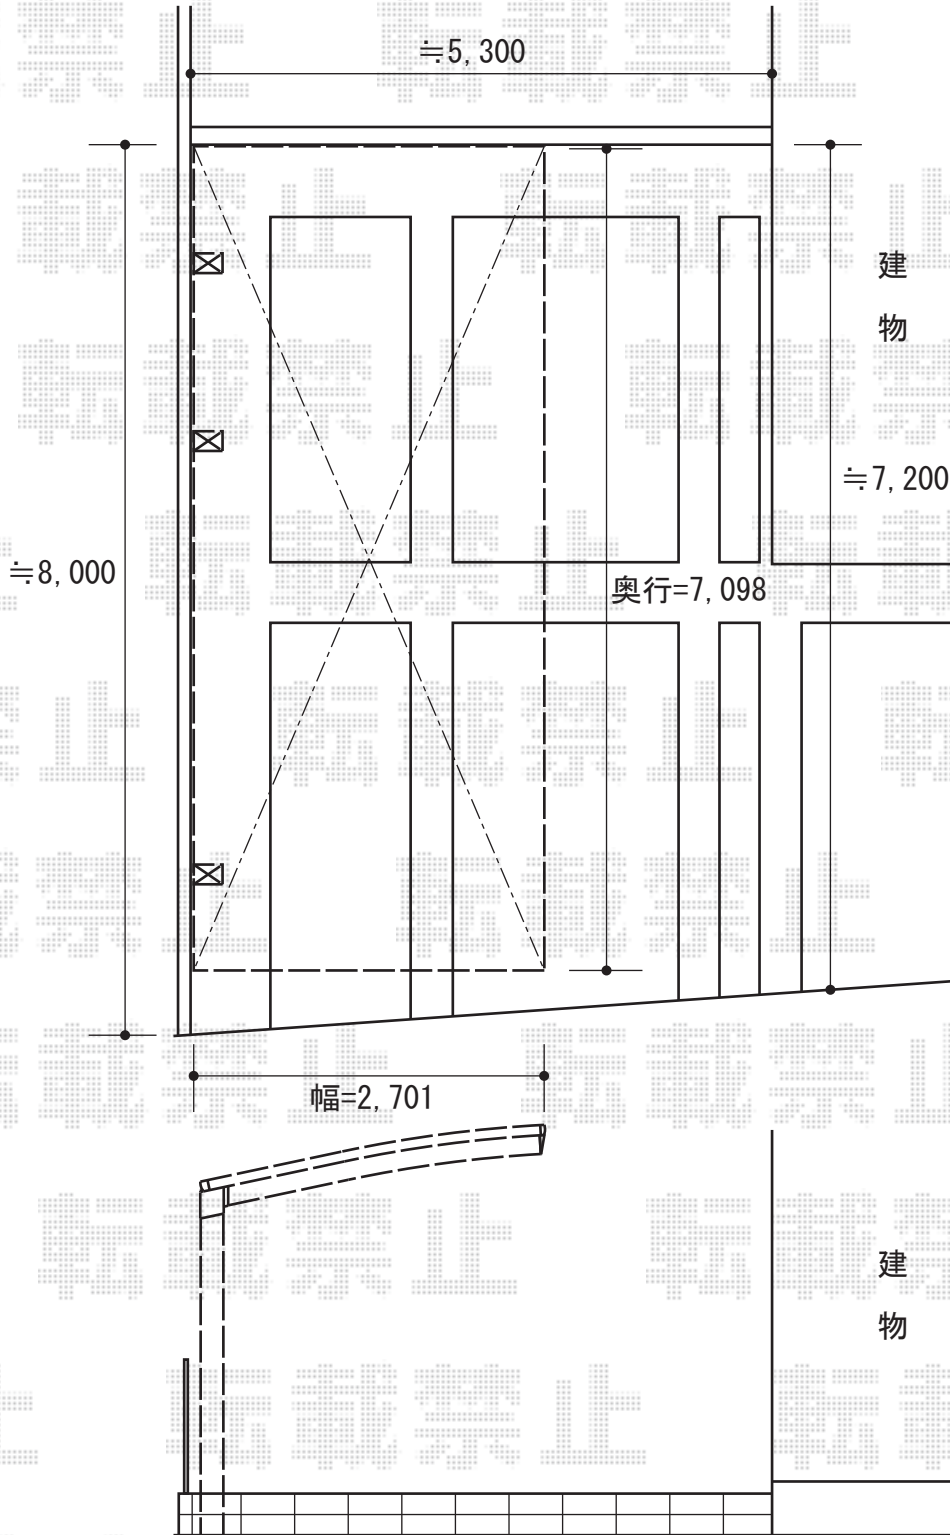

カーポート

カーブポートシグマIII 延長 積雪~20cm対応
幅=2,701mm
奥行=7,098mm
色：シャイングレー
屋根材：ポリカーボネート（クリアマット）
柱仕様：ロング柱23仕様（有効高 約2,300mm）

現場状況や作図制限により概略図の内容と多少の違いが生じることがございます。
施工時は、現場優先とさせて頂きたく思いますので、お立会い頂き、
最終のご指示のほど、何卒、宜しくお願い致します。