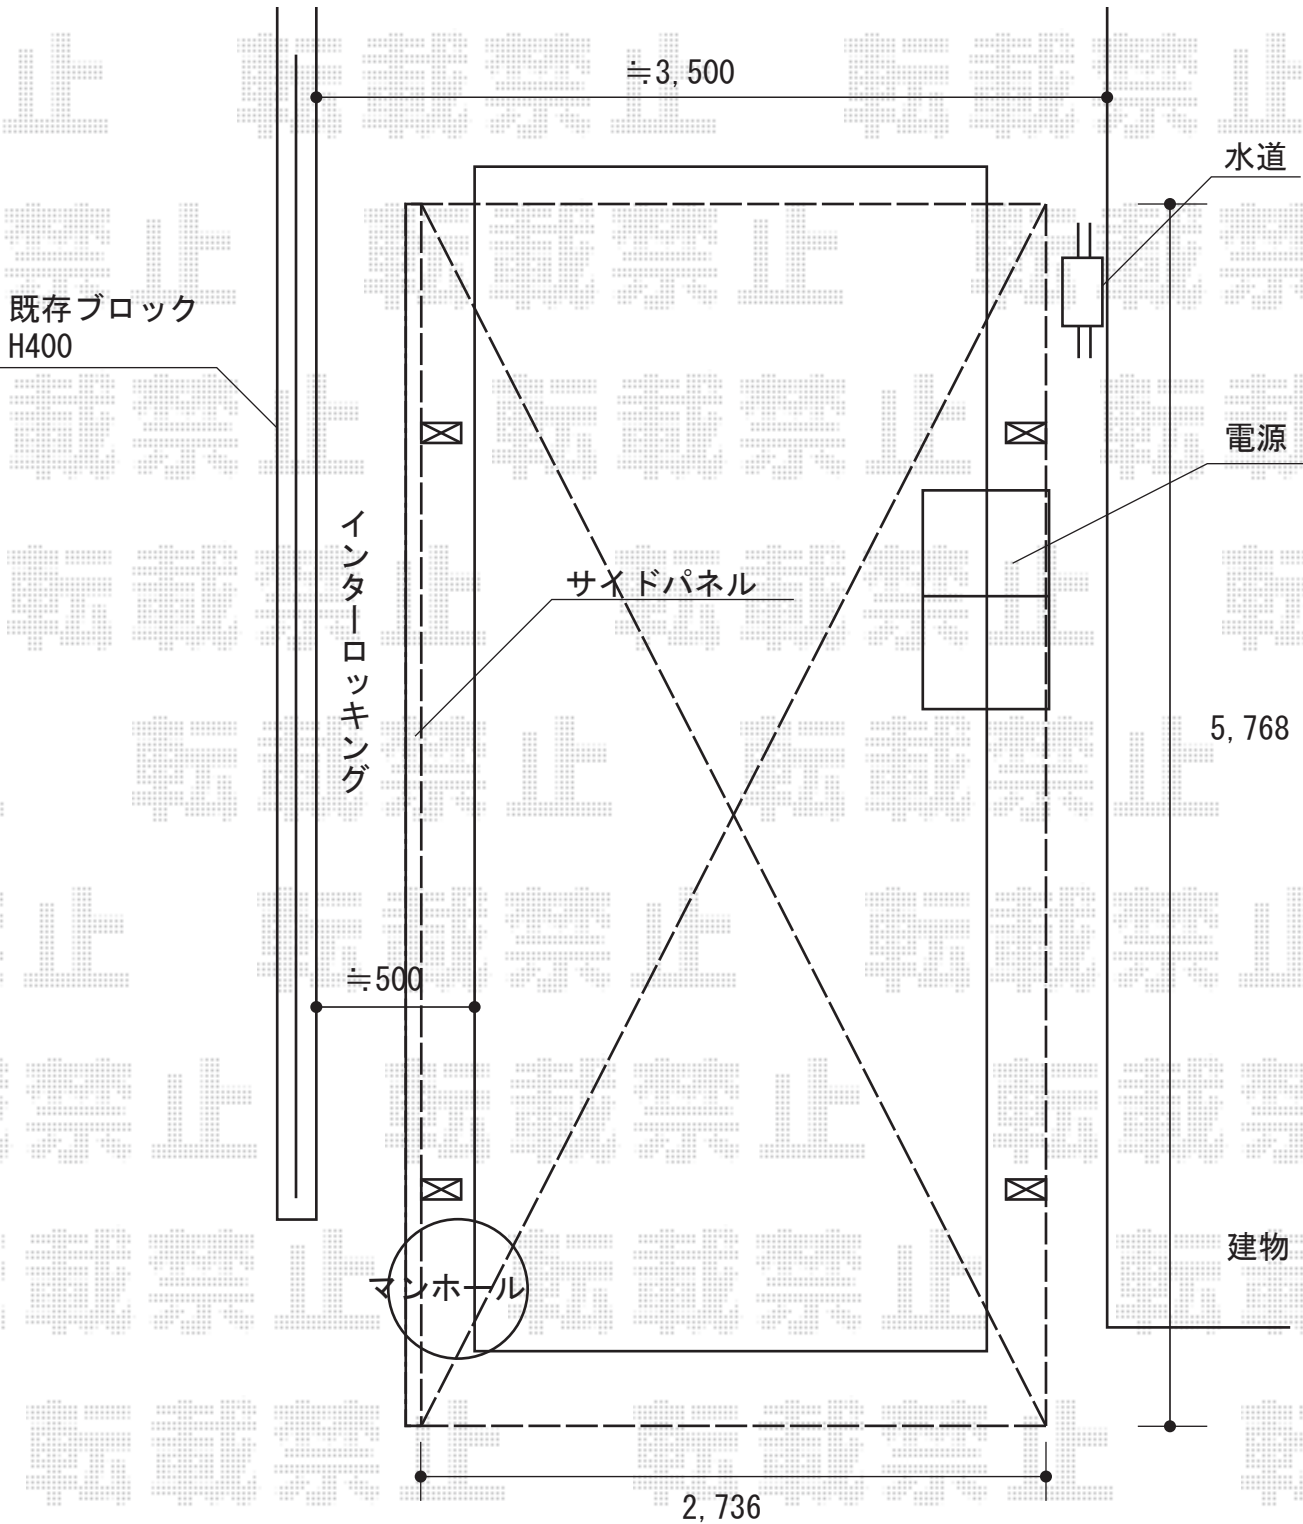

カーポート

YKK AP レイナワンポート 積雪~20cm対応
幅=2,738mm
奥行=5,768mm
色：グレイ
屋根材：熱線遮断ポリカーボネート
(アースブルーマット調)
柱仕様：ハイルーフ仕様(有効高 約2,355mm)

YKK AP サイドパネル パネル高さ=1,873mm

施工時には、インターロッキングを外して
柱を設置致します

現場状況や作図制限により概略図の内容と多少の違いが生じることがございます。
施工時は、現場優先とさせて頂きたく思いますので、お立会い頂き、
最終のご指示のほど、何卒、宜しくお願い致します。