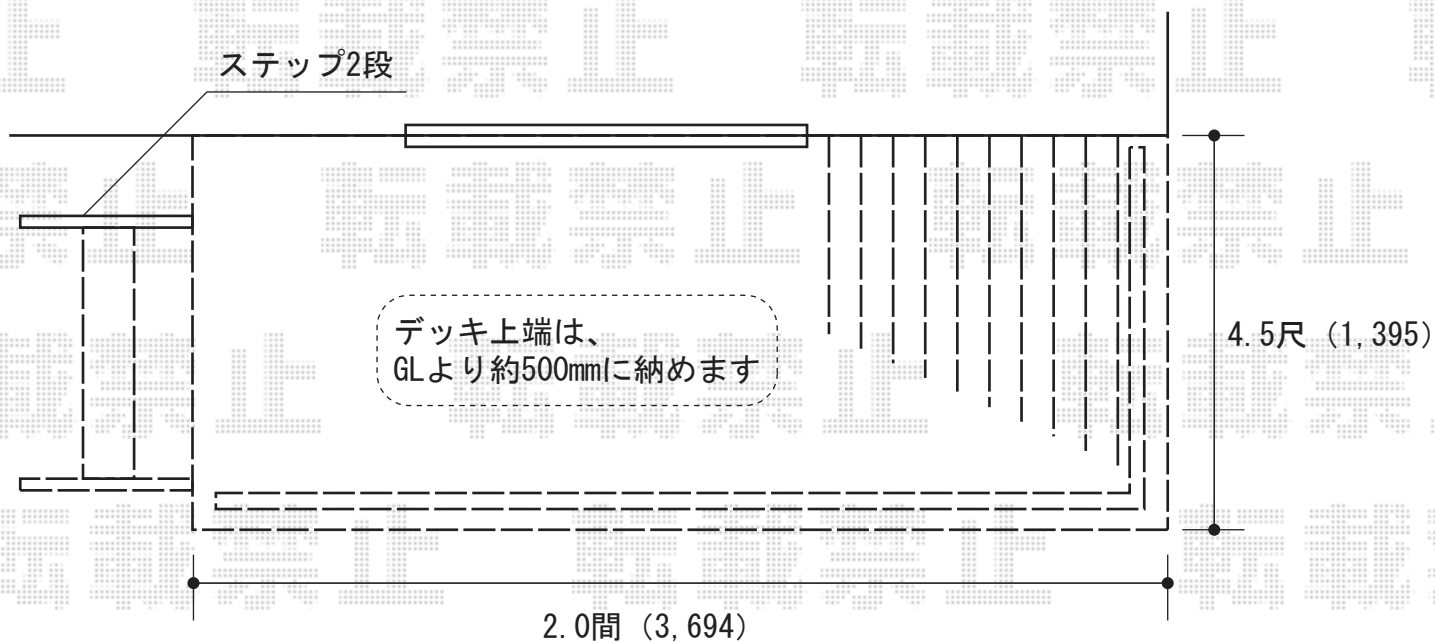

## リウッドデッキII 単体

YKK AP リウッドデッキII 単体  
間口=2.0間 (3,694mm)  
出幅=4.5尺 (1,395mm)  
色：レッドブラウン  
床板：縦貼り  
束柱：KSタイプ (H400~500)  
オプション：リウッドステップ3型 Lタイプ (2段)  
オプション：リウッドデッキフェンス 2型 (ラチス格子)

現場状況や作図制限により概略図の内容と多少の違いが生じることがございます。  
施工時は、現場優先とさせて頂きたく思いますので、お立会い頂き、  
最終のご指示のほど、何卒、宜しくお願い致します。