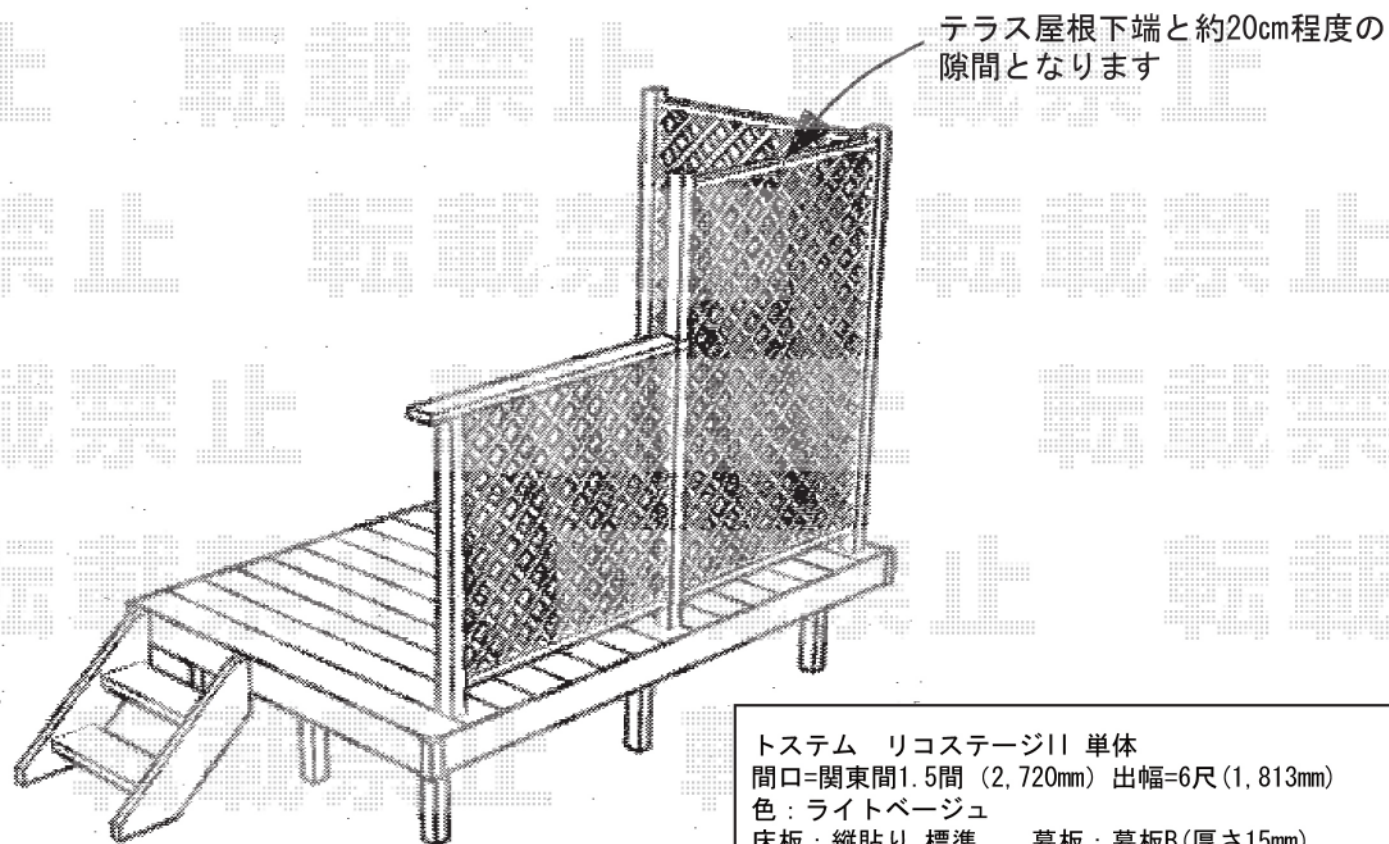

リコステージII 単体

トステム リコステージII 単体
間口=関東間1.5間 (2,720mm) 出幅=6尺(1,813mm)
色：ライトベージュ
床板：縦貼り 標準 幕板：幕板B(厚さ15mm)
束柱：束柱B(L=282~432mm)
デッキフェンス+パーティション：フラットラチスパネル[密目タイプ]
1スパン(T-12)+2スパンL字型(T-18)
ステップ：2段

現場状況や作図制限により概略図の内容と多少の違いが生じることがございます。
施工時は、現場優先とさせて頂きたく思いますので、お立会い頂き、
最終のご指示のほど、何卒、宜しくお願い致します。