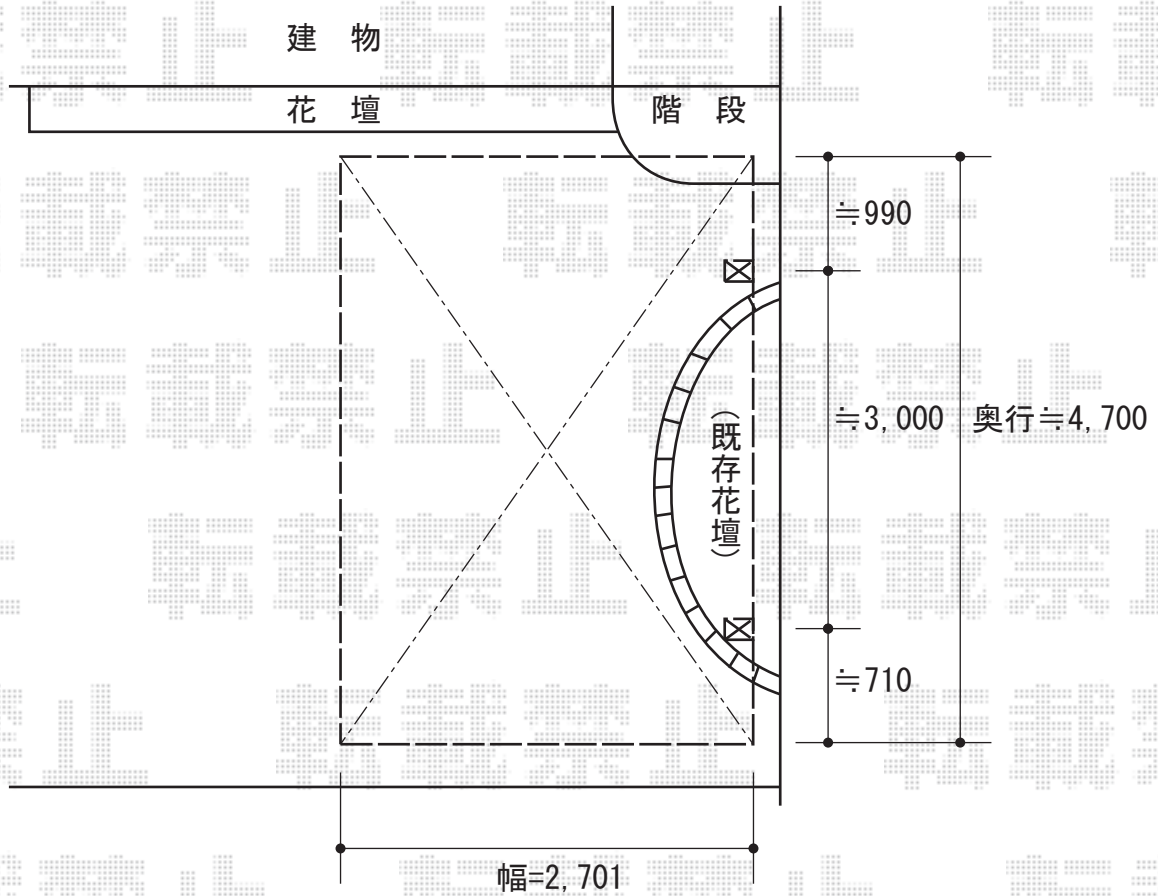

カーブポートシグマⅢ 積雪～20cm対応

トステム カーブポートシグマⅢ 積雪～20cm対応
幅=2,701mm
奥行=4,980mm
色：シャイングレー
屋根材：ポリカーボネート（クリアマット）
柱仕様：ロング柱23仕（有効高 約2,300mm）

現場状況や作図制限により概略図の内容と多少の違いが生じることがございます。
施工時は、現場優先とさせて頂きたく思いますので、お立会い頂き、
最終のご指示のほど、何卒、宜しくお願い致します。