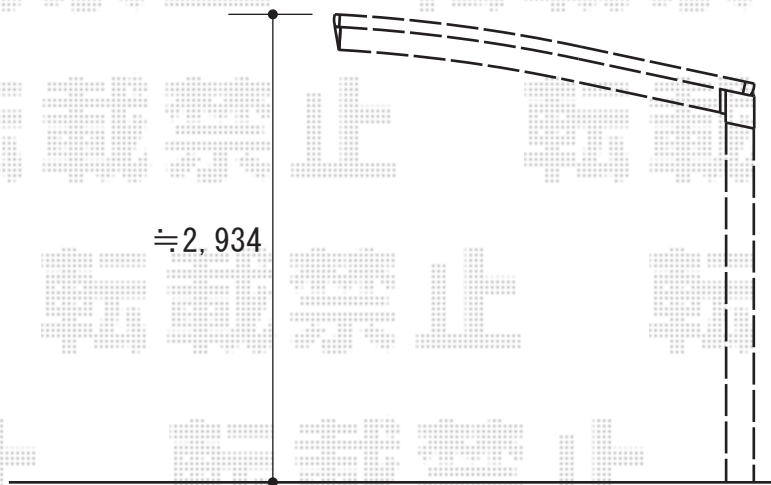

カーブポートシグマⅢ 積雪～20cm対応

トステム カーブポートシグマⅢ 積雪～20cm対応
幅=2,701mm
奥行=4,980mm
色：シャイングレー
屋根材：ポリカーボネート（クリアマット）
柱仕様：ロング柱23仕（有効高 約2,300mm）

現場状況や作図制限により概略図の内容と多少の違いが生じることがございます。
施工時は、現場優先とさせて頂きたく思いますので、お立会い頂き、
最終のご指示のほど、何卒、宜しくお願い致します。