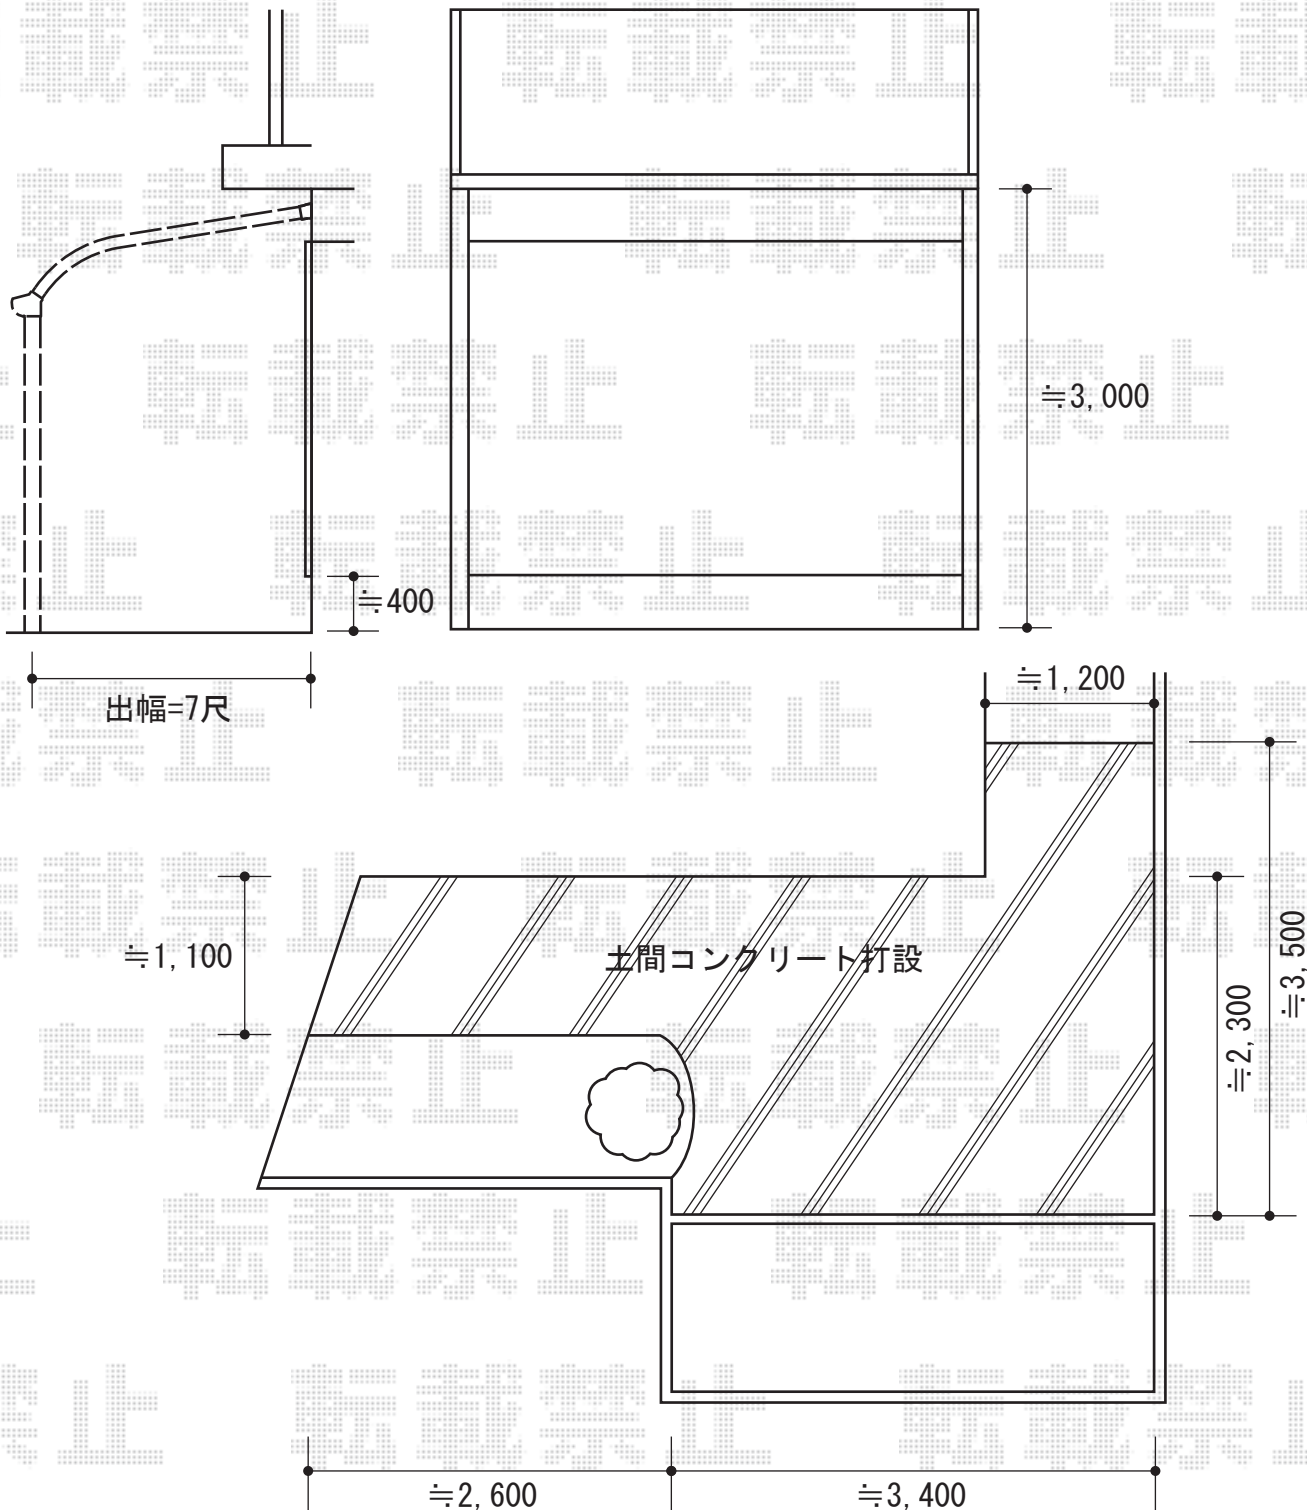

テラス屋根

トステム ライザーテラスII R型 単体
 テラスタイプ 積雪～20cm対応
 間口=メーター (柱芯々2,800mm 屋根幅3,020mm)
 出幅=7尺 (2,085mm)
 色：シャイングレー
 屋根材：熱線吸収ポリカーボネート
 (ブルースモークマット)
 柱仕様：柱位置固定タイプ
 オプション：吊り下げ物干し ワイド ロング 2本入

現場状況や作図制限により概略図の内容と多少の違いが生じることがございます。
 施工時は、現場優先とさせて頂きたく思いますので、お立会い頂き、
 最終のご指示のほど、何卒、宜しくお願い致します。