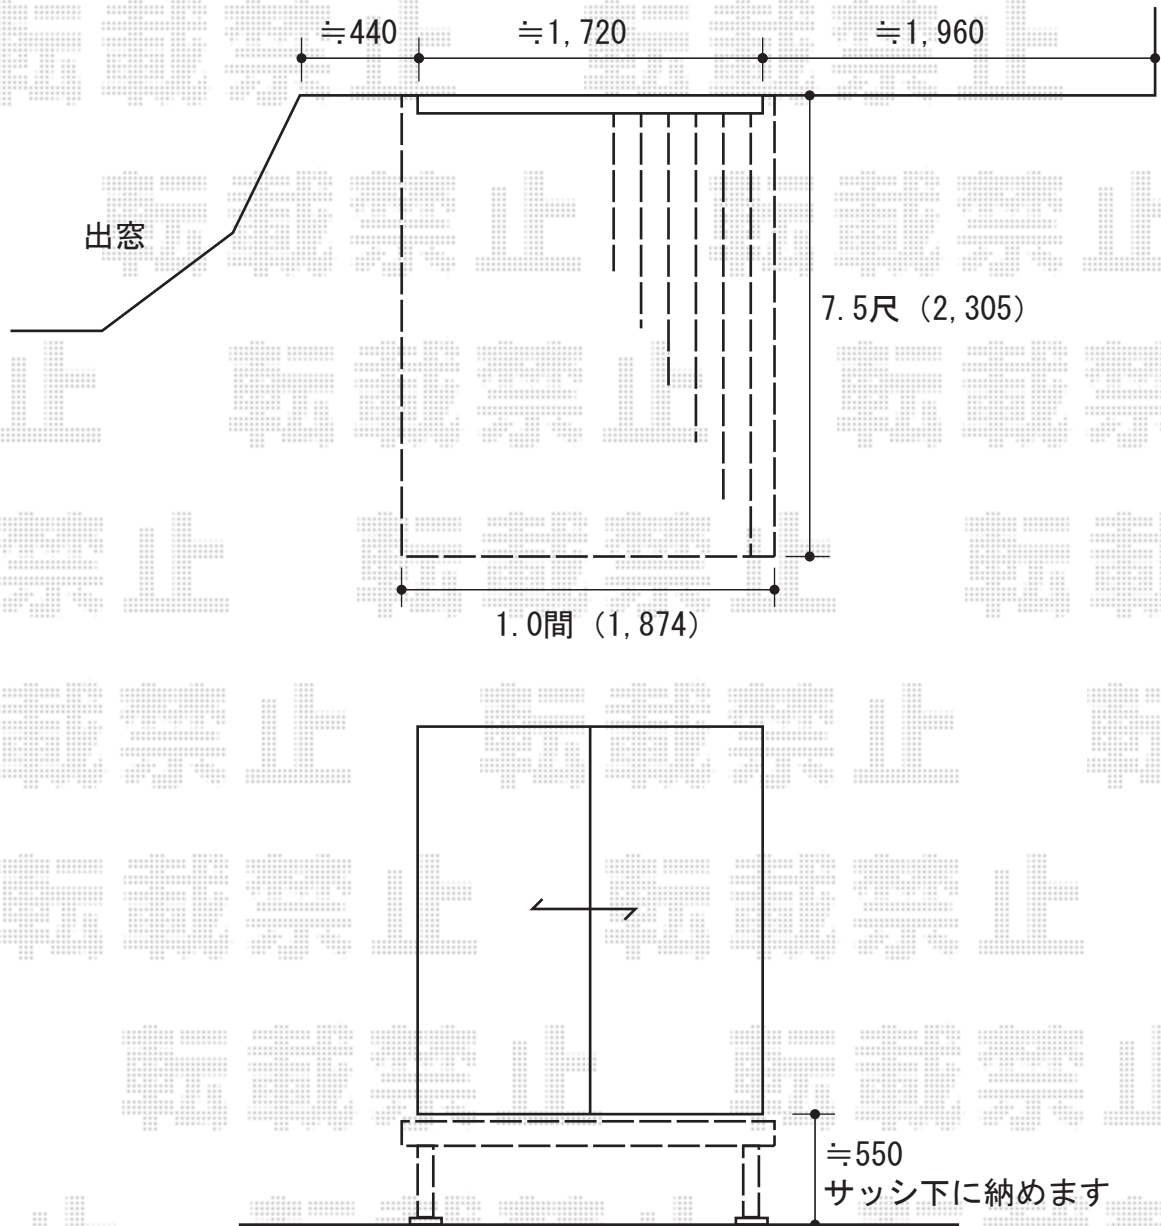

リウッドデッキII 標準 単体

YKK AP リウッドデッキII 標準 単体  
間口=1間 (1,874mm)  
出幅=7.5尺 (2,305mm)  
色：ホワイトブラウン  
床板：縦貼り  
束柱：KSタイプ (H400~500)

現場状況や作図制限により概略図の内容と多少の違いが生じることがございます。  
施工時は、現場優先とさせて頂きたく思いますので、お立会い頂き、  
最終のご指示のほど、何卒、宜しくお願い致します。