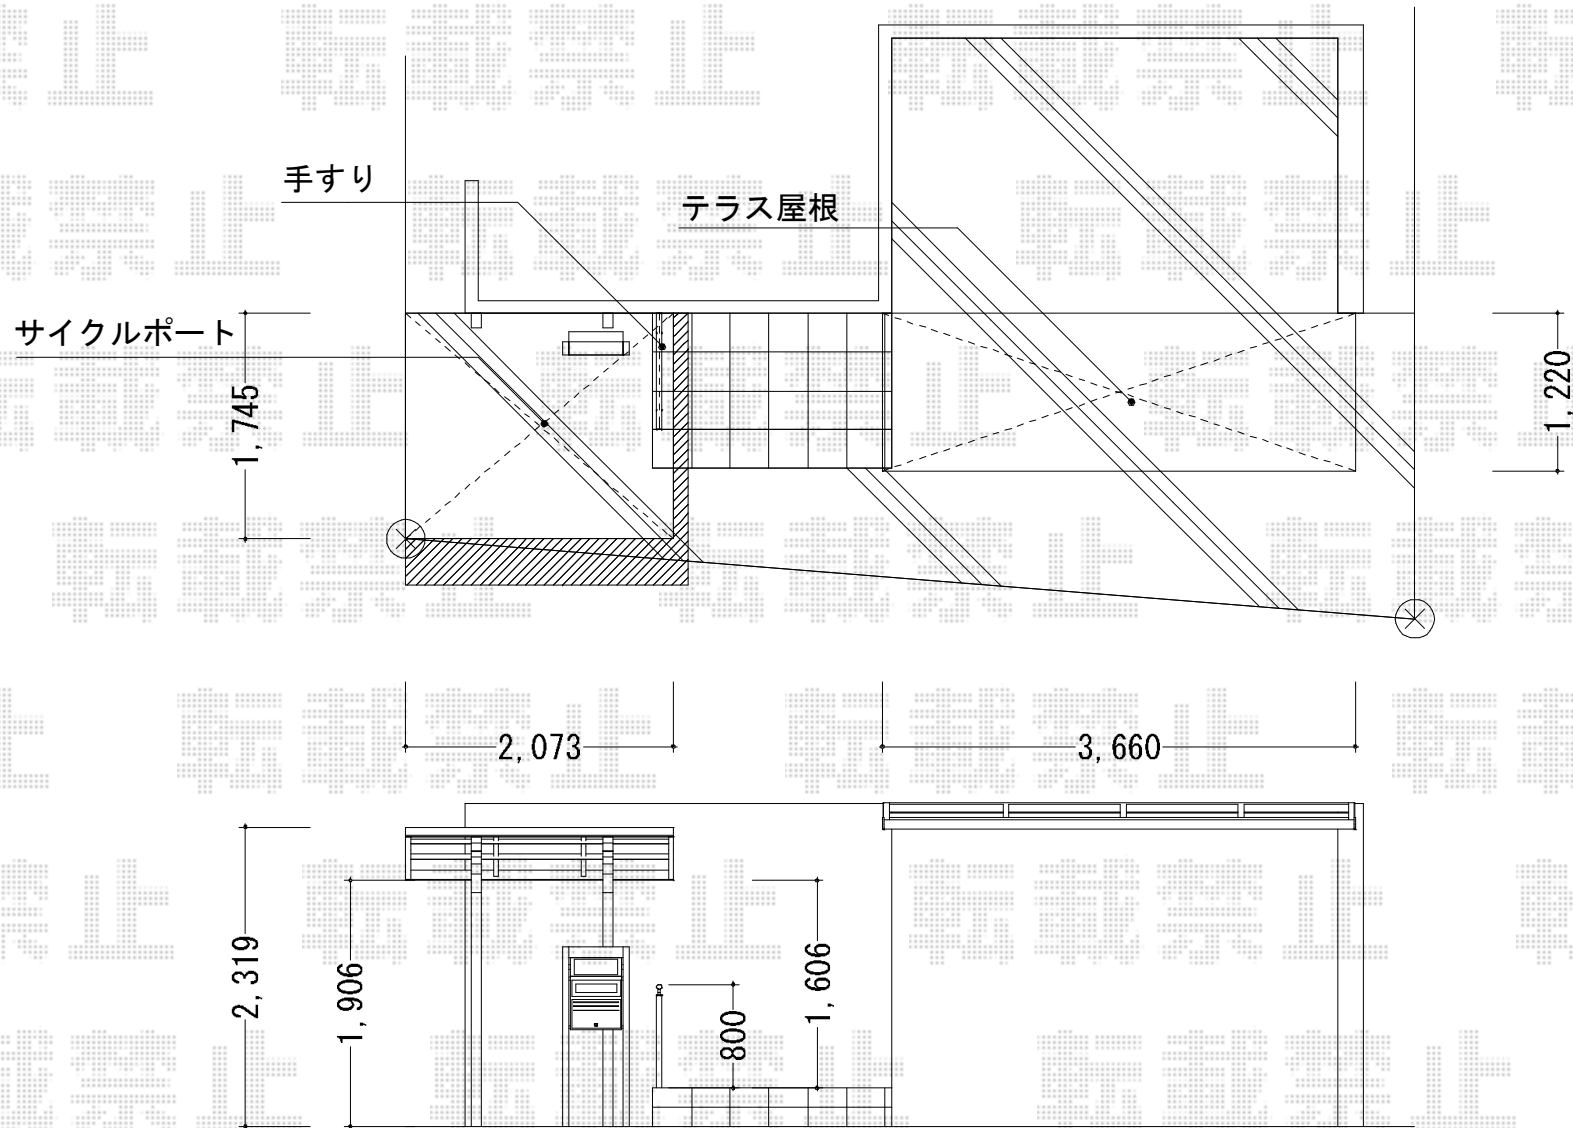

# サイクルポート・テラス屋根

現場状況や作図制限により概略図の内容と多少の違いが生じることがございます。  
施工時は、現場優先とさせて頂きたく思いますので、お立会い頂き、  
最終のご指示のほど、何卒、宜しくお願い致します。

全ての著作権は、エクスショップに帰属します。当社とのお取引目的外の使用・複製・転載禁止となっております。

EX-SHOP  
HTTP://WWW.EX-SHOP.NET

担当: 角田