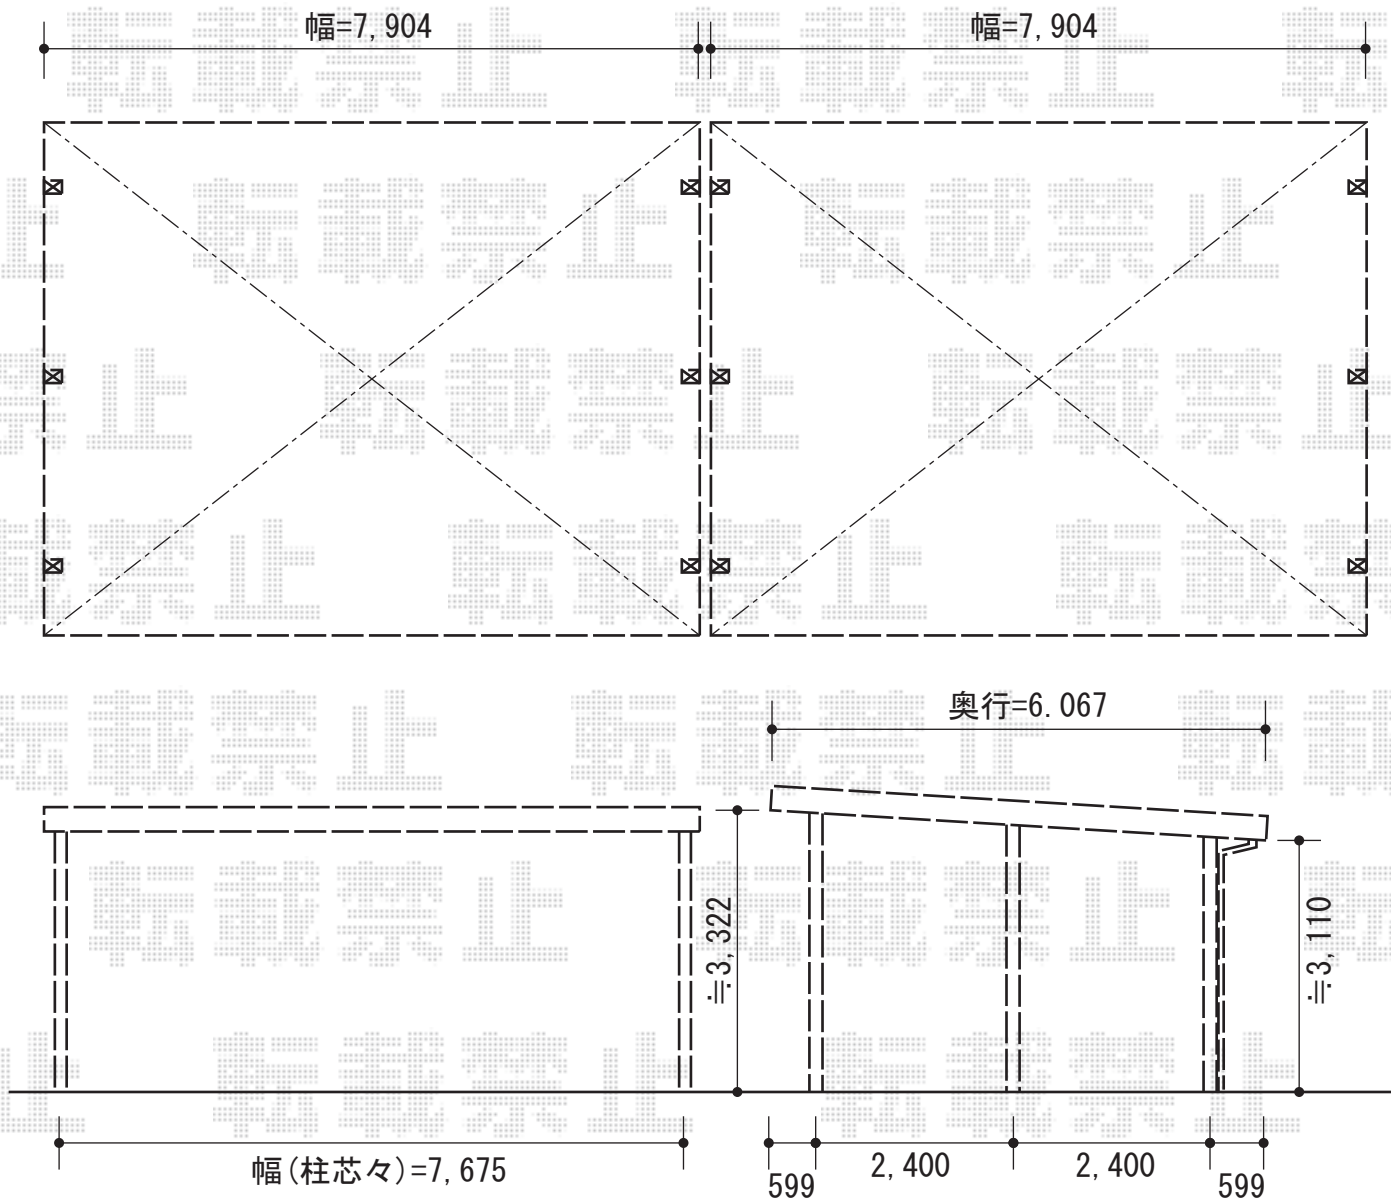

テリオSPORT II 3台用 積雪~30cm対応×2セット

トステム テリオSPORT II 3台用 積雪~30cm対応×2セット  
幅=7,904mm  
奥行=6,067mm  
色：オータムブラウン  
屋根材：遮光タイプ/ガルバリウム折板(別途)\*ペフ付  
柱仕様：角柱6本/ロング柱30仕様(有効高 約3,000mm)  
タイトフレーム：塗装無し  
横材：無し

現場状況や作図制限により概略図の内容と多少の違いが生じることがございます。  
施工時は、現場優先とさせて頂きたく思いますので、お立会い頂き、  
最終のご指示のほど、何卒、宜しくお願い致します。