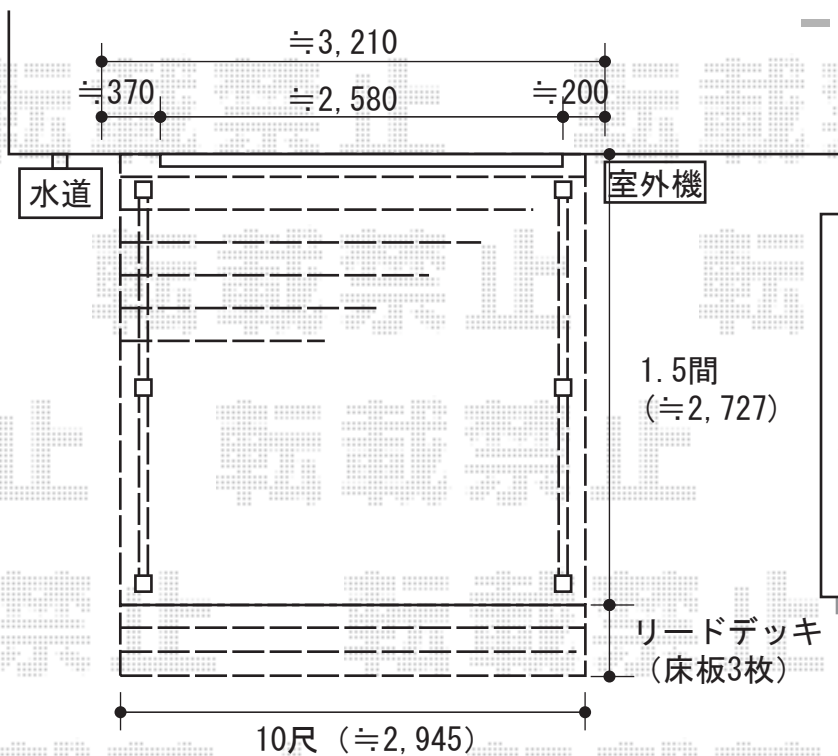

リコステージII 単体

縦貼り

トステム リコステージII 単体
 間口=1.5間 (2,760mm)
 出幅=9尺 (2,733mm)
 色：ライトベージュ
 床板：縦貼り 標準
 幕板：幕板A (厚さ31mm)
 束柱：束柱B (L=282~432mm)
 リードデッキ：4枚
 デッキフェンス：
 フラットラチスパネル [粗目タイプ]
 T-6/I型 2スパン×2

横貼り

トステム リコステージII 単体
 間口=2.945m
 出幅=2.695m
 色：ライトベージュ
 床板：横貼り
 幕板：幕板A (厚さ31mm)
 束柱：束柱B (L=282~432mm)
 リードデッキ：4枚
 デッキフェンス：
 フラットラチスパネル [粗目タイプ]
 T-6/I型 2スパン×2

現場状況や作図制限により概略図の内容と多少の違いが生じることがございます。
 施工時は、現場優先とさせて頂きたく思いますので、お立会い頂き、
 最終のご指示のほど、何卒、宜しくお願い致します。

EX-SHOP
[HTTP://WWW.EX-SHOP.NET](http://www.ex-shop.net)

担当：溝口