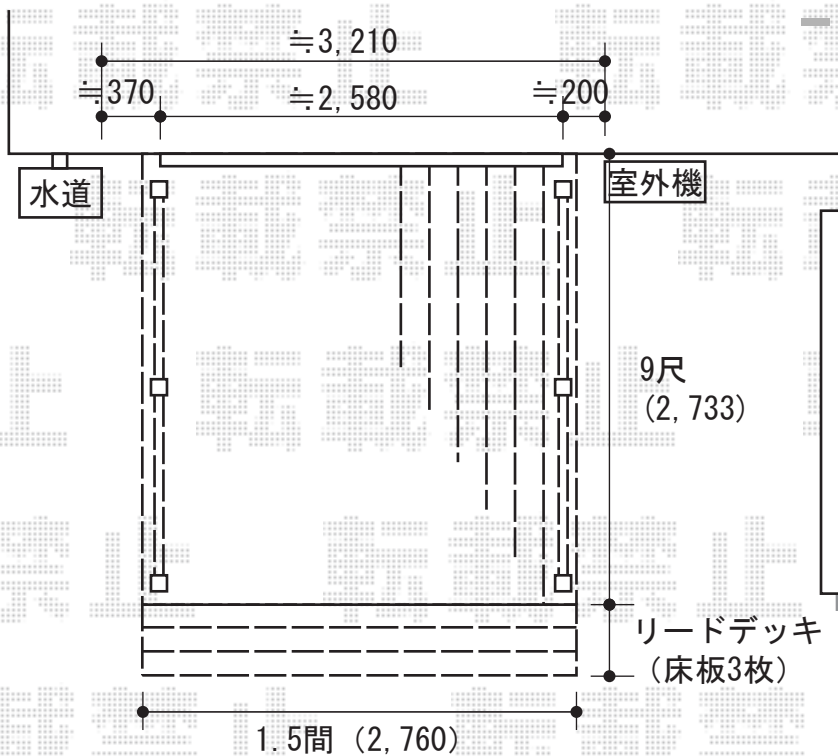

リコステージII 単体

縦貼り

トステム リコステージII 単体
 間口=1.5間 (2,760mm)
 出幅=9尺 (2,733mm)
 色：ライトベージュ
 床板：縦貼り 標準
 幕板：幕板A (厚さ31mm)
 束柱：束柱B (L=282~432mm)
 リードデッキ：4枚
 デッキフェンス：
 フラットラチスパネル [粗目タイプ]
 T-6/I型 2スパン×2

横貼り

トステム リコステージII 単体
 間口=2.945m
 出幅=2.695m
 色：ライトベージュ
 床板：横貼り
 幕板：幕板A (厚さ31mm)
 束柱：束柱B (L=282~432mm)
 リードデッキ：4枚
 デッキフェンス：
 フラットラチスパネル [粗目タイプ]
 T-6/I型 2スパン×2

現場状況や作図制限により概略図の内容と多少の違いが生じることがございます。
 施工時は、現場優先とさせて頂きたく思いますので、お立会い頂き、
 最終のご指示のほど、何卒、宜しくお願い致します。

EX-SHOP
[HTTP://WWW.EX-SHOP.NET](http://www.ex-shop.net)

担当：溝口