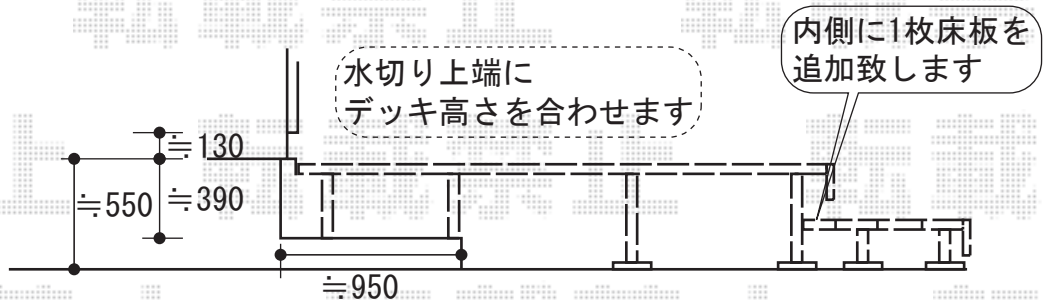

リコステージII 単体

縦貼り

トステム リコステージII 単体
 間口=1.5間 (2,760mm)
 出幅=9尺 (2,733mm)
 色：ライトベージュ
 床板：縦貼り 標準
 幕板：幕板A (厚さ31mm)
 束柱：束柱B (L=282~432mm)
 リードデッキ：4枚
 デッキフェンス：
 フラットラチスパネル [粗目タイプ]
 T-6/I型 2スパン×2

横貼り

トステム リコステージII 単体
 間口=2.945m
 出幅=2.695m
 色：ライトベージュ
 床板：横貼り
 幕板：幕板A (厚さ31mm)
 束柱：束柱B (L=282~432mm)
 リードデッキ：4枚
 デッキフェンス：
 フラットラチスパネル [粗目タイプ]
 T-6/I型 2スパン×2